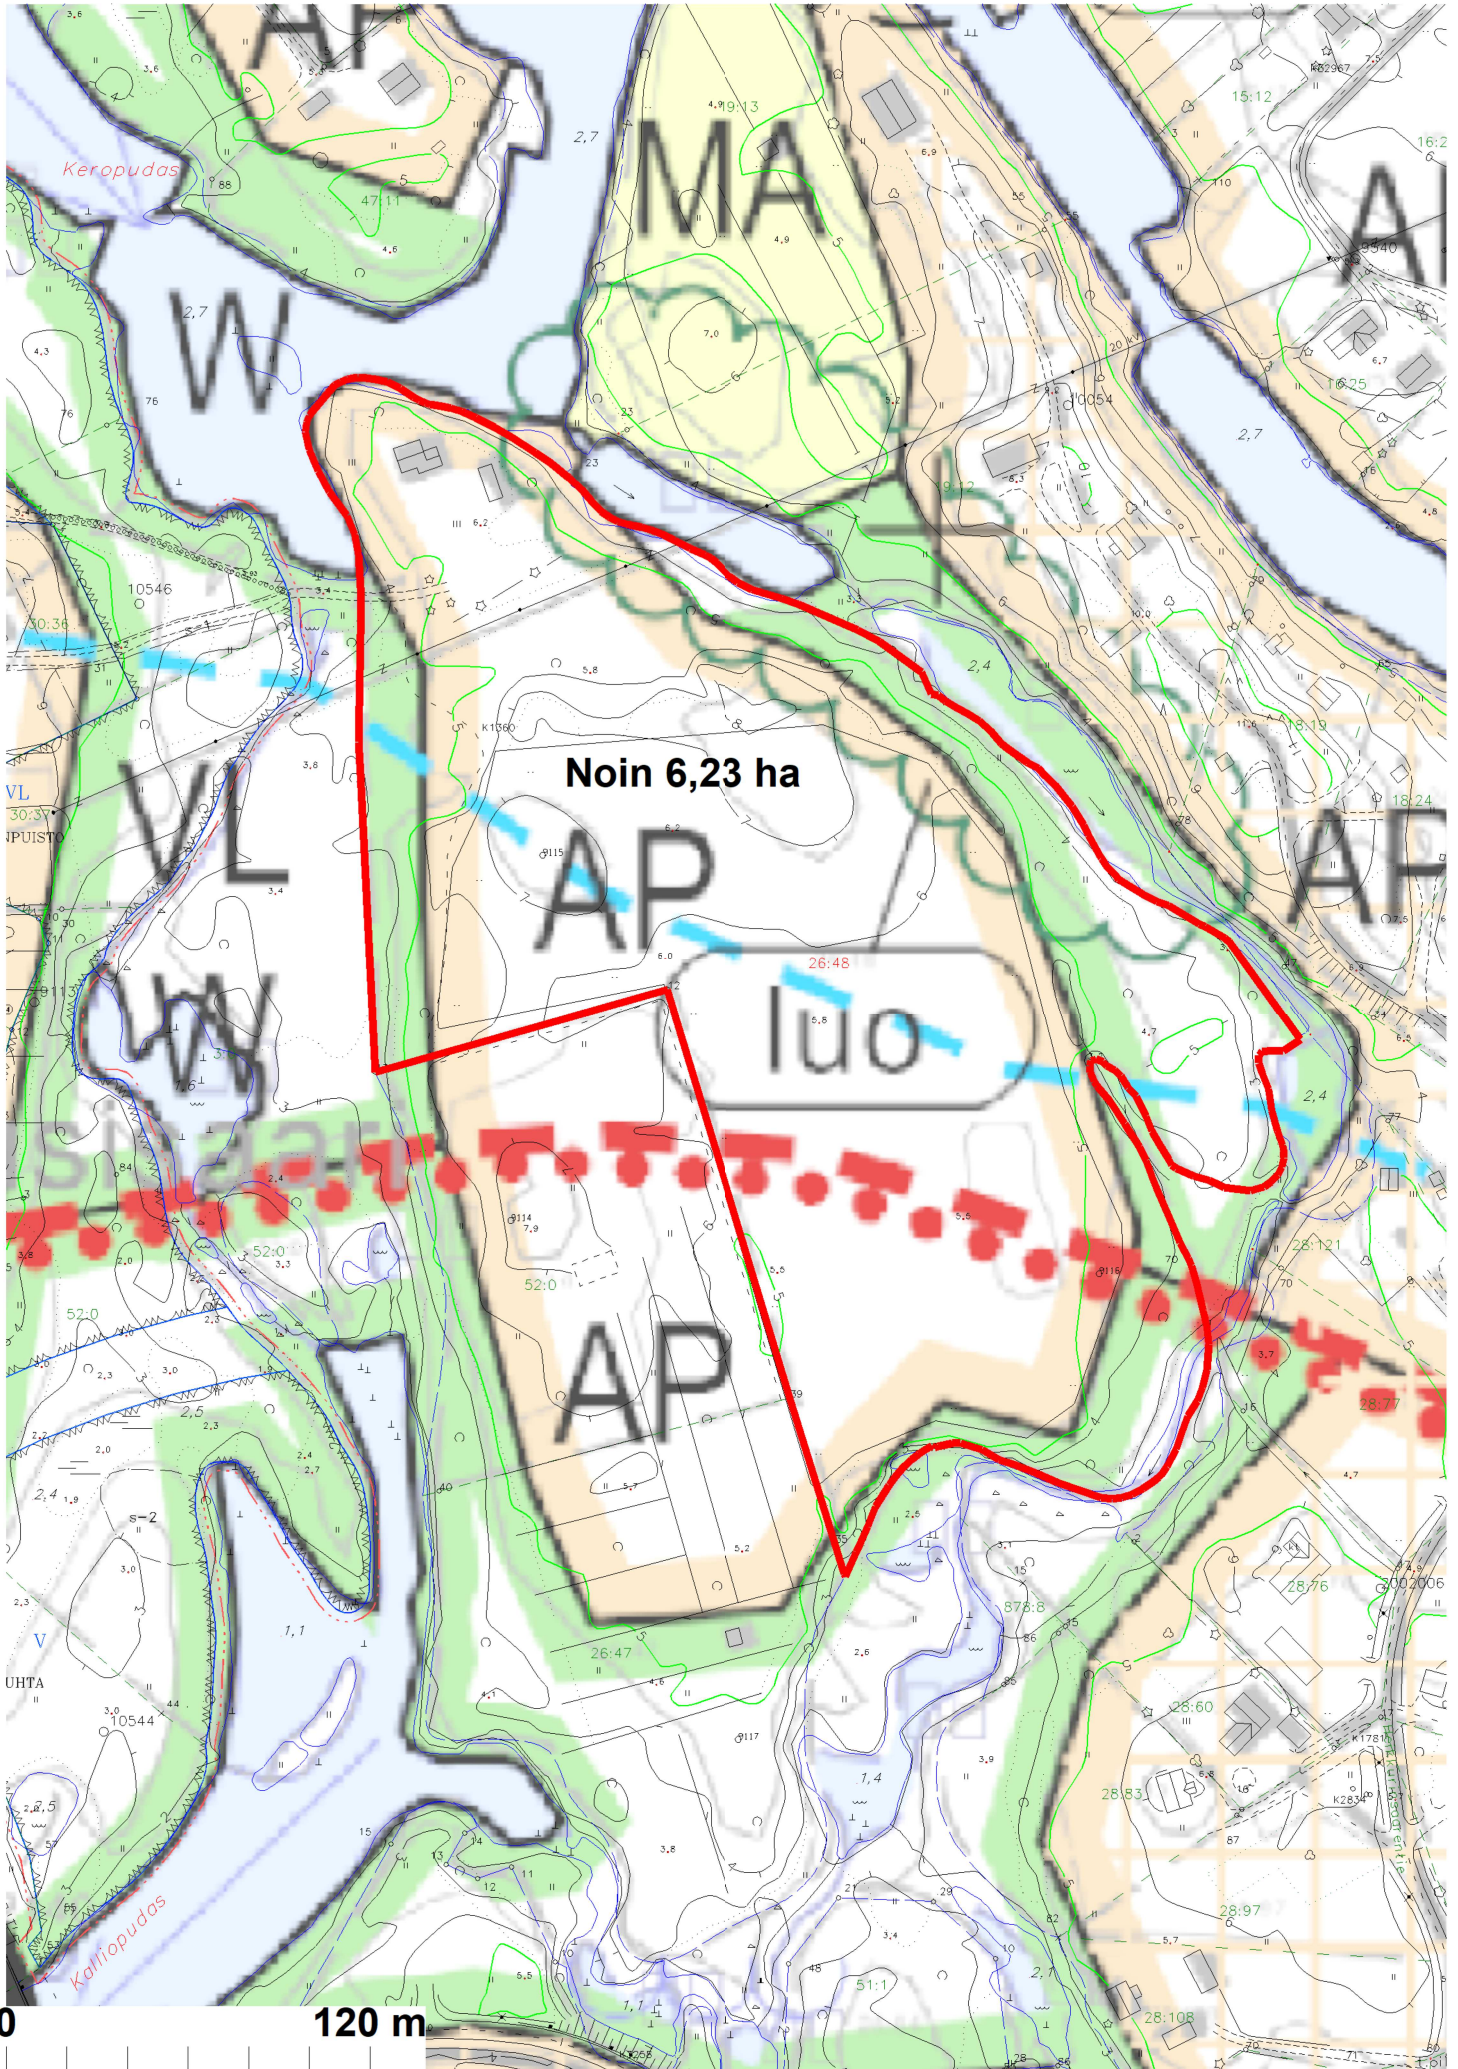

MAANOSTOTARJOUS TILAN KATRINEHOLMA RN:O 26.48 NOIN 6,23 HA MÄÄRÄALA

Noin 6,23 ha

Iuo

AP

0 120 m