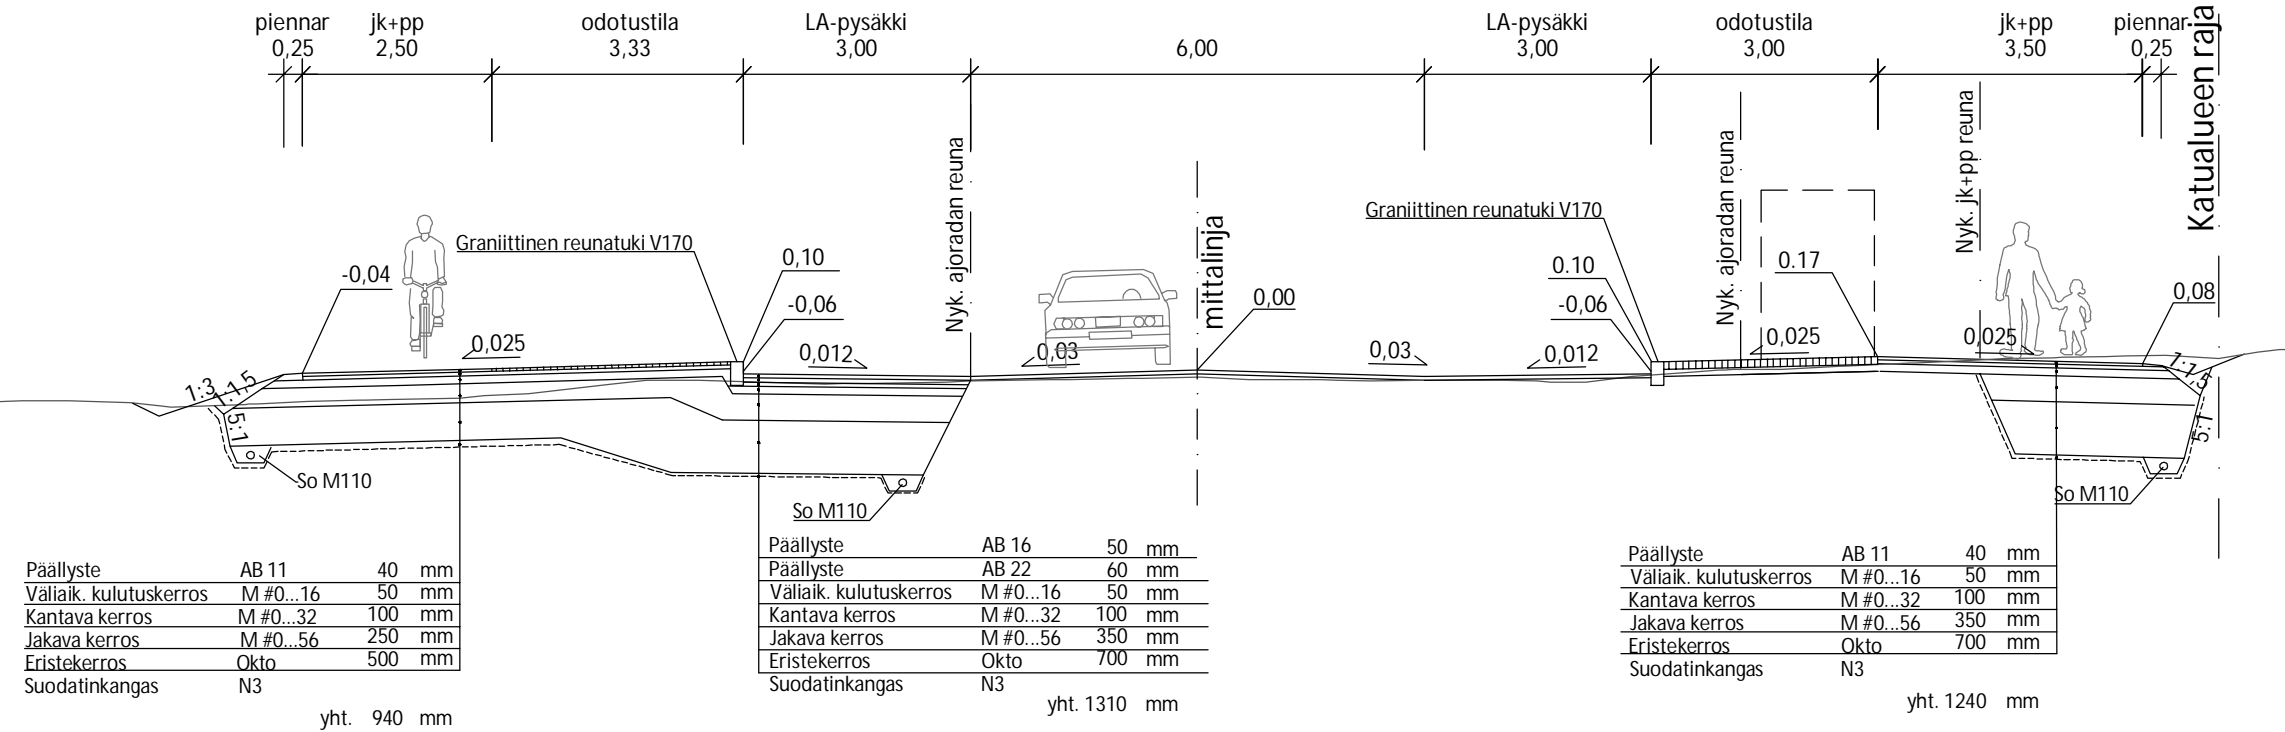

Katualueen raja

Puutarhaku  
plv. 40-115

Rakennuksen seinä

Katualueen raja

Puutarhaku  
plv. 115-145

Merkki	Muutos	Pvm	Suunn.	Tark.
Hankkeen nimi Tornion kaupunki, Puutarhakadun kiertoliittymä				
Piirustuksen sisältö Tyyppipoikkileikkaus Puutarhaku plv. 40-145				
Pvm 29.11.2019		Pvm		
Suun. Jukka Lindfors	Tark. Jari Kinnunen	Mittakaava 1:100	Piir.nro K1415/4	