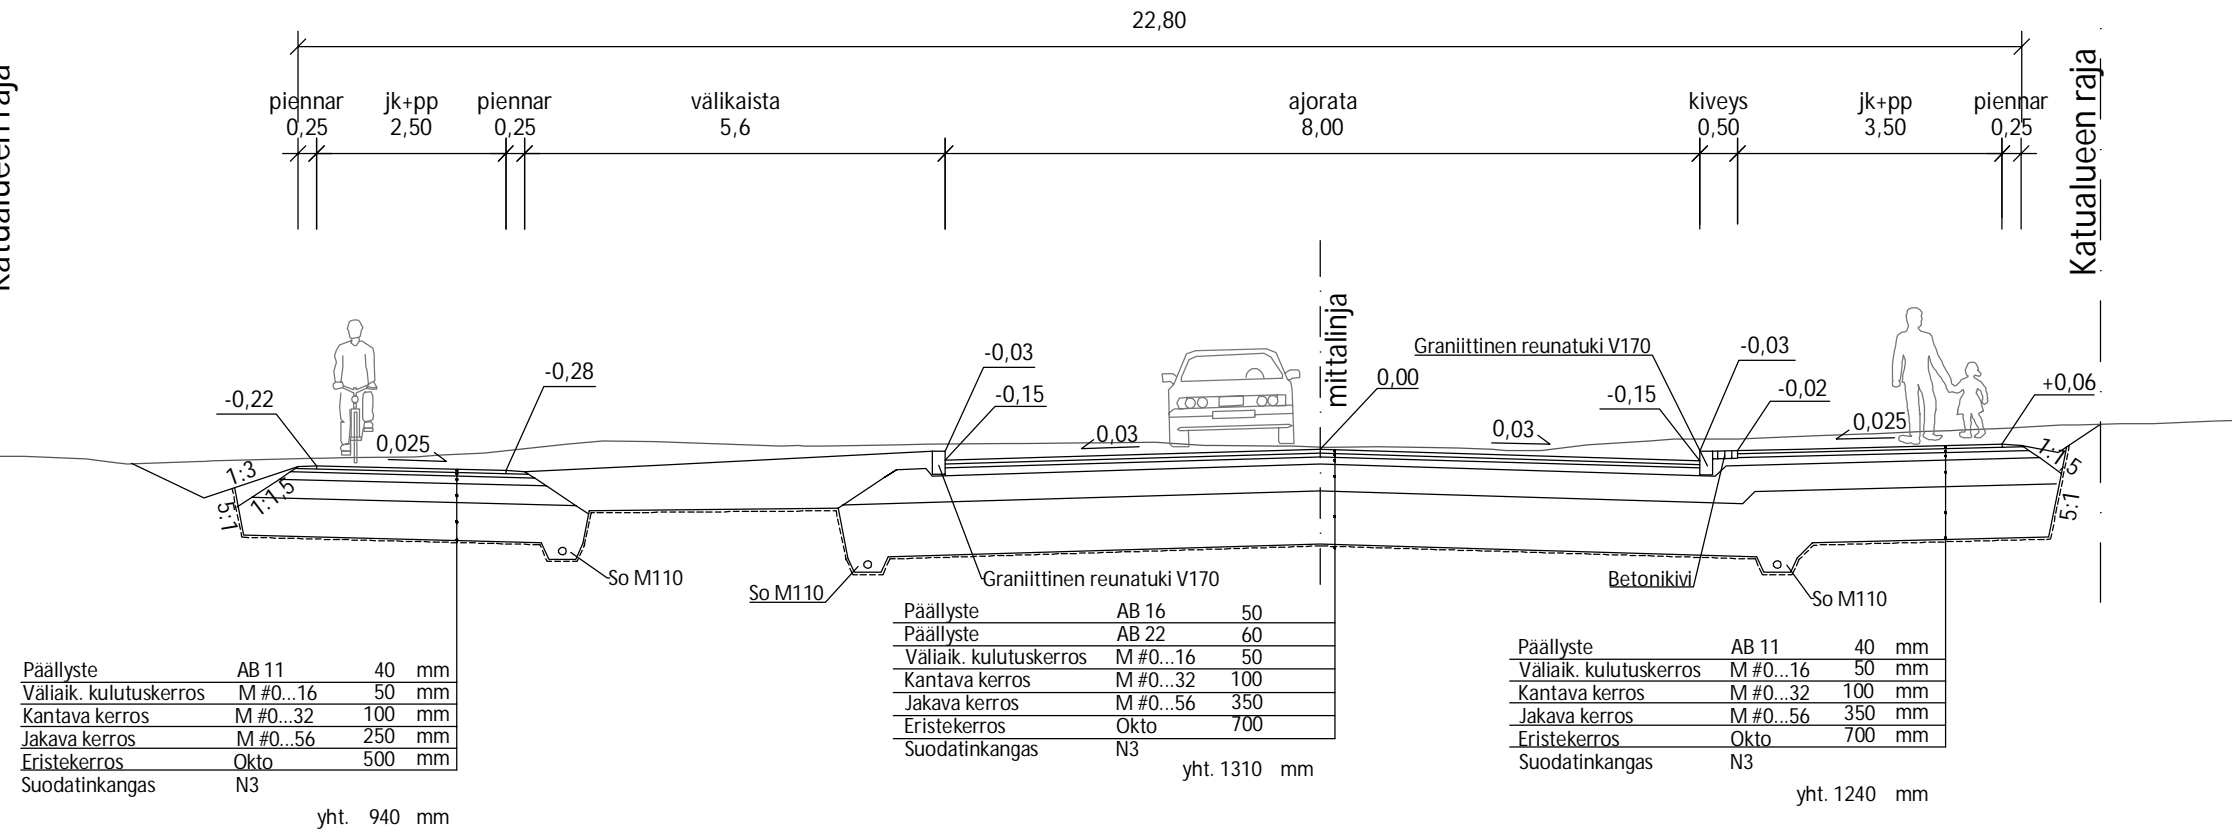

Katualueen raja

Puutarhaku  
plv. 40-115

Rakennuksen seinä

Katualueen raja

Puutarhaku  
plv. 115-145

Merkki	Muutos	Pvm	Suunn.	Tark.
Hankkeen nimi Tornion kaupunki, Puutarhakadun kiertoliittymä				
Piirustuksen sisältö Tyyppipoikkileikkaus Puutarhaku plv. 40-145				
Pvm 29.11.2019		Pvm		
Suun. Jukka Lindfors	Tark. Jari Kinnunen	Mittakaava 1:100	Piir.nro K1415/4	