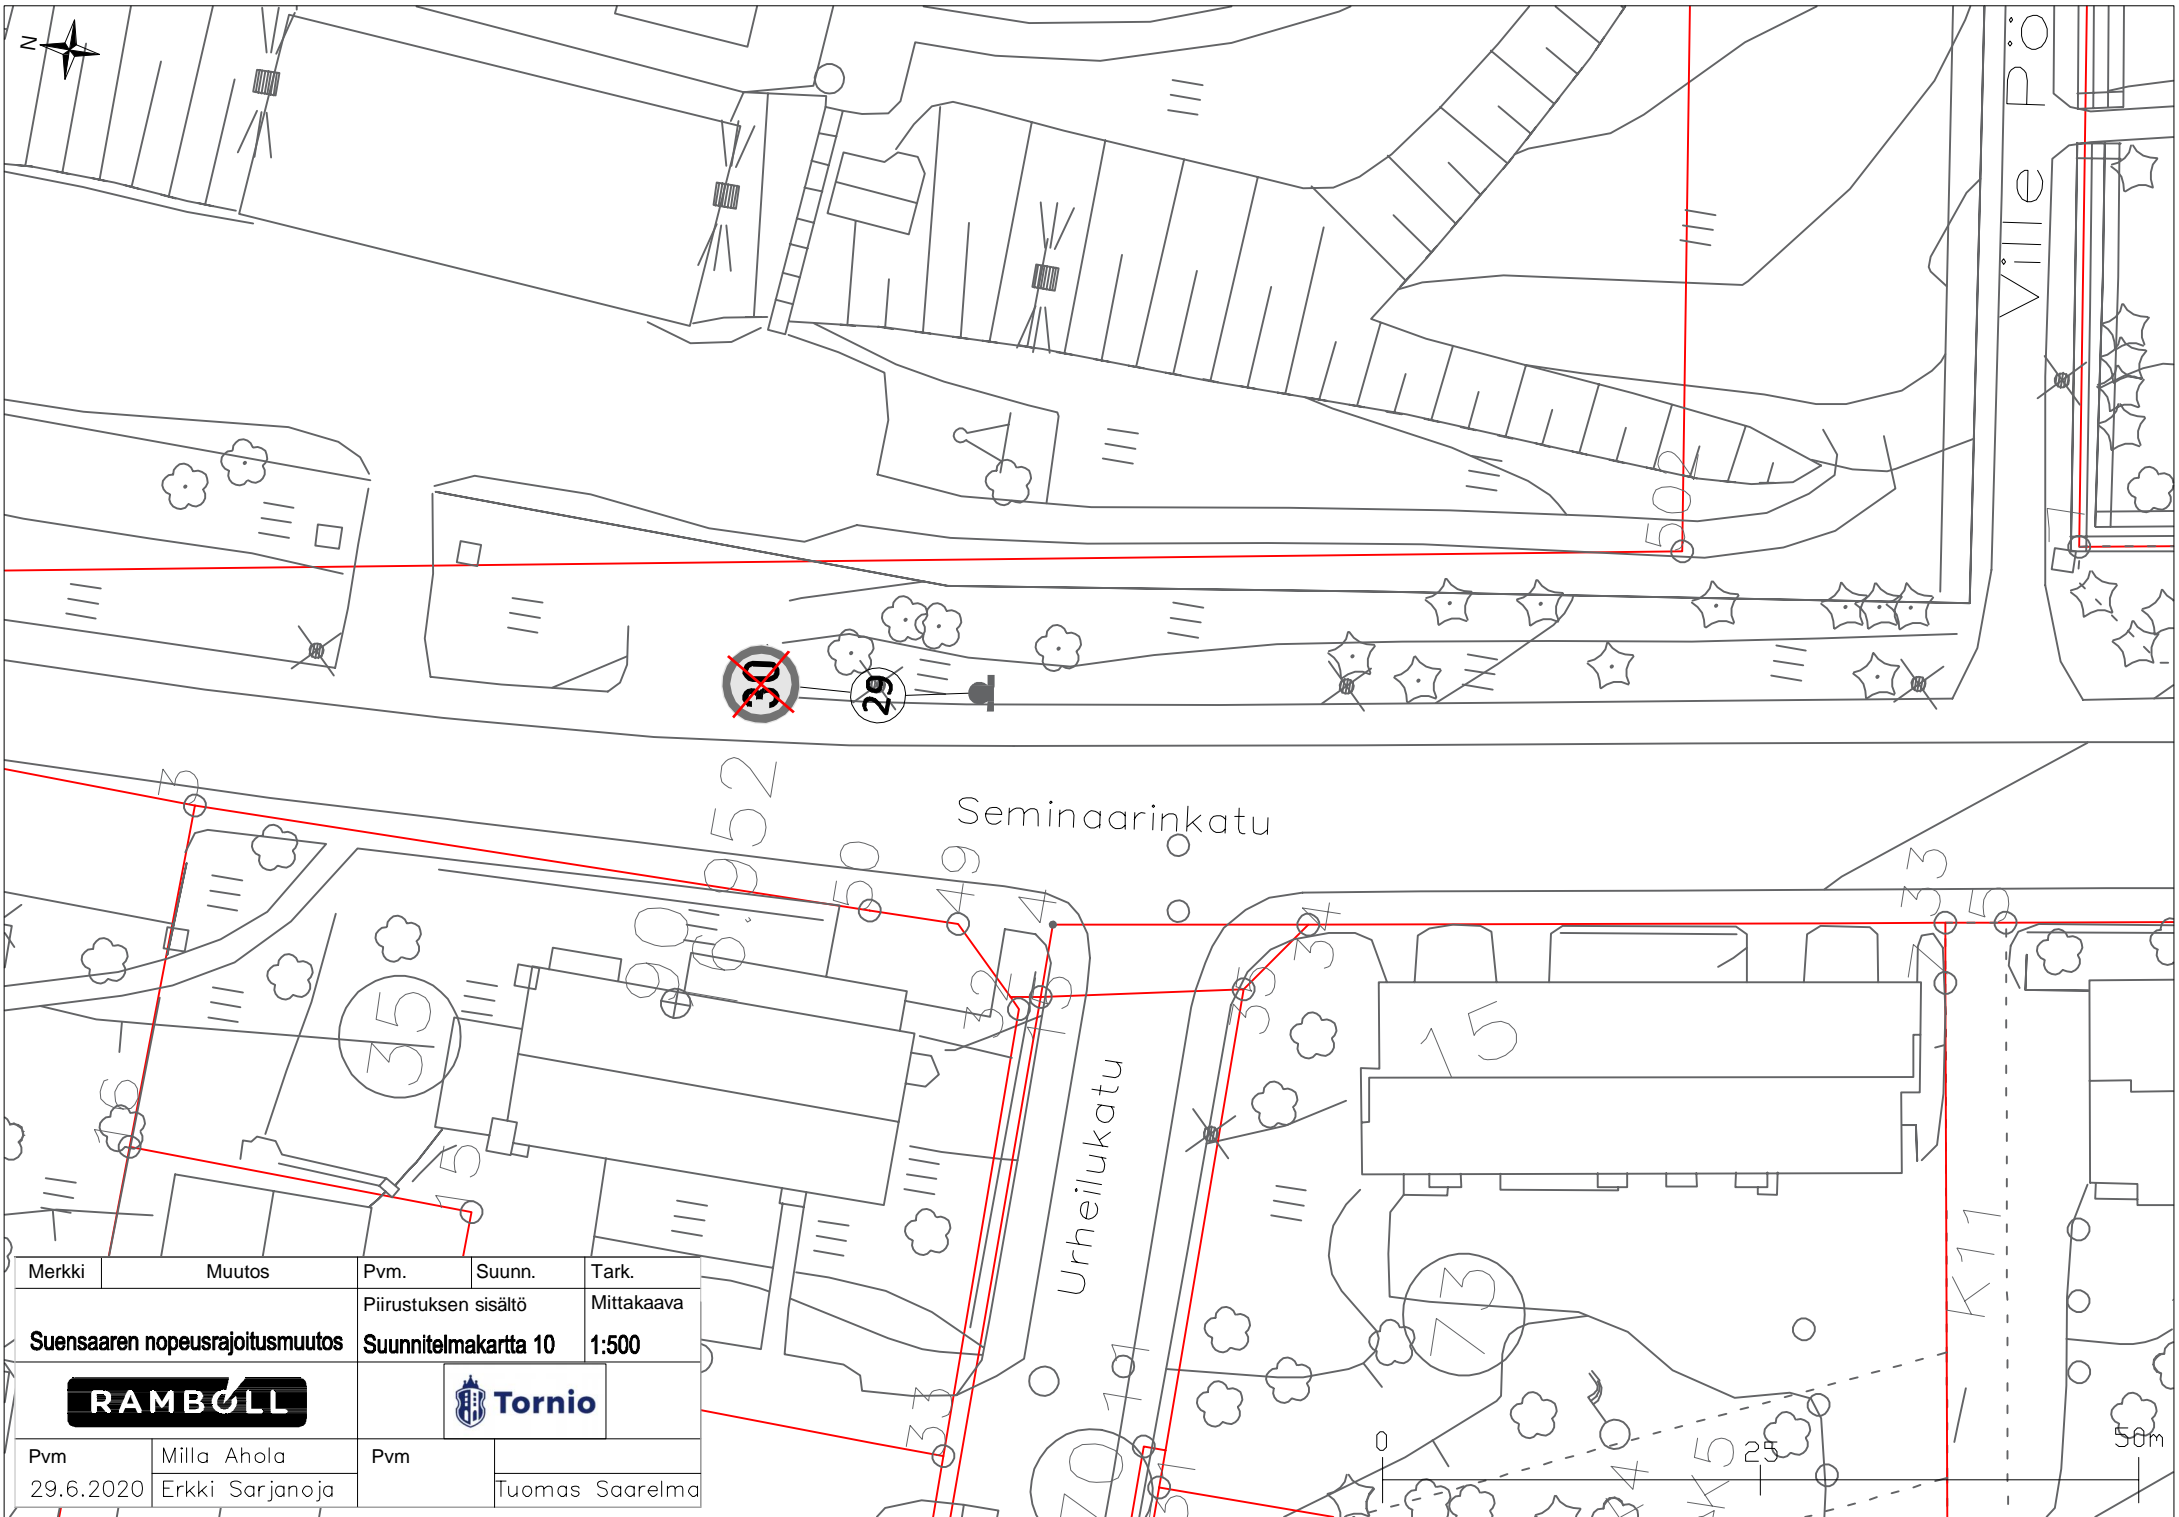

Seminaarinkatu

Urheilukatu

Ville Pö

Merkki	Muutos	Pvm.	Suunn.	Tark.
		Piirustuksen sisältö		Mittakaava
Suensaaren nopeusrajoitusmuutos		Suunnitelmapaketti 10		1:500
RAMBOLL		Tornio		
Pvm	Milla Ahola	Pvm		
29.6.2020	Erkki Sarjanoja		Tuomas Saarelmä