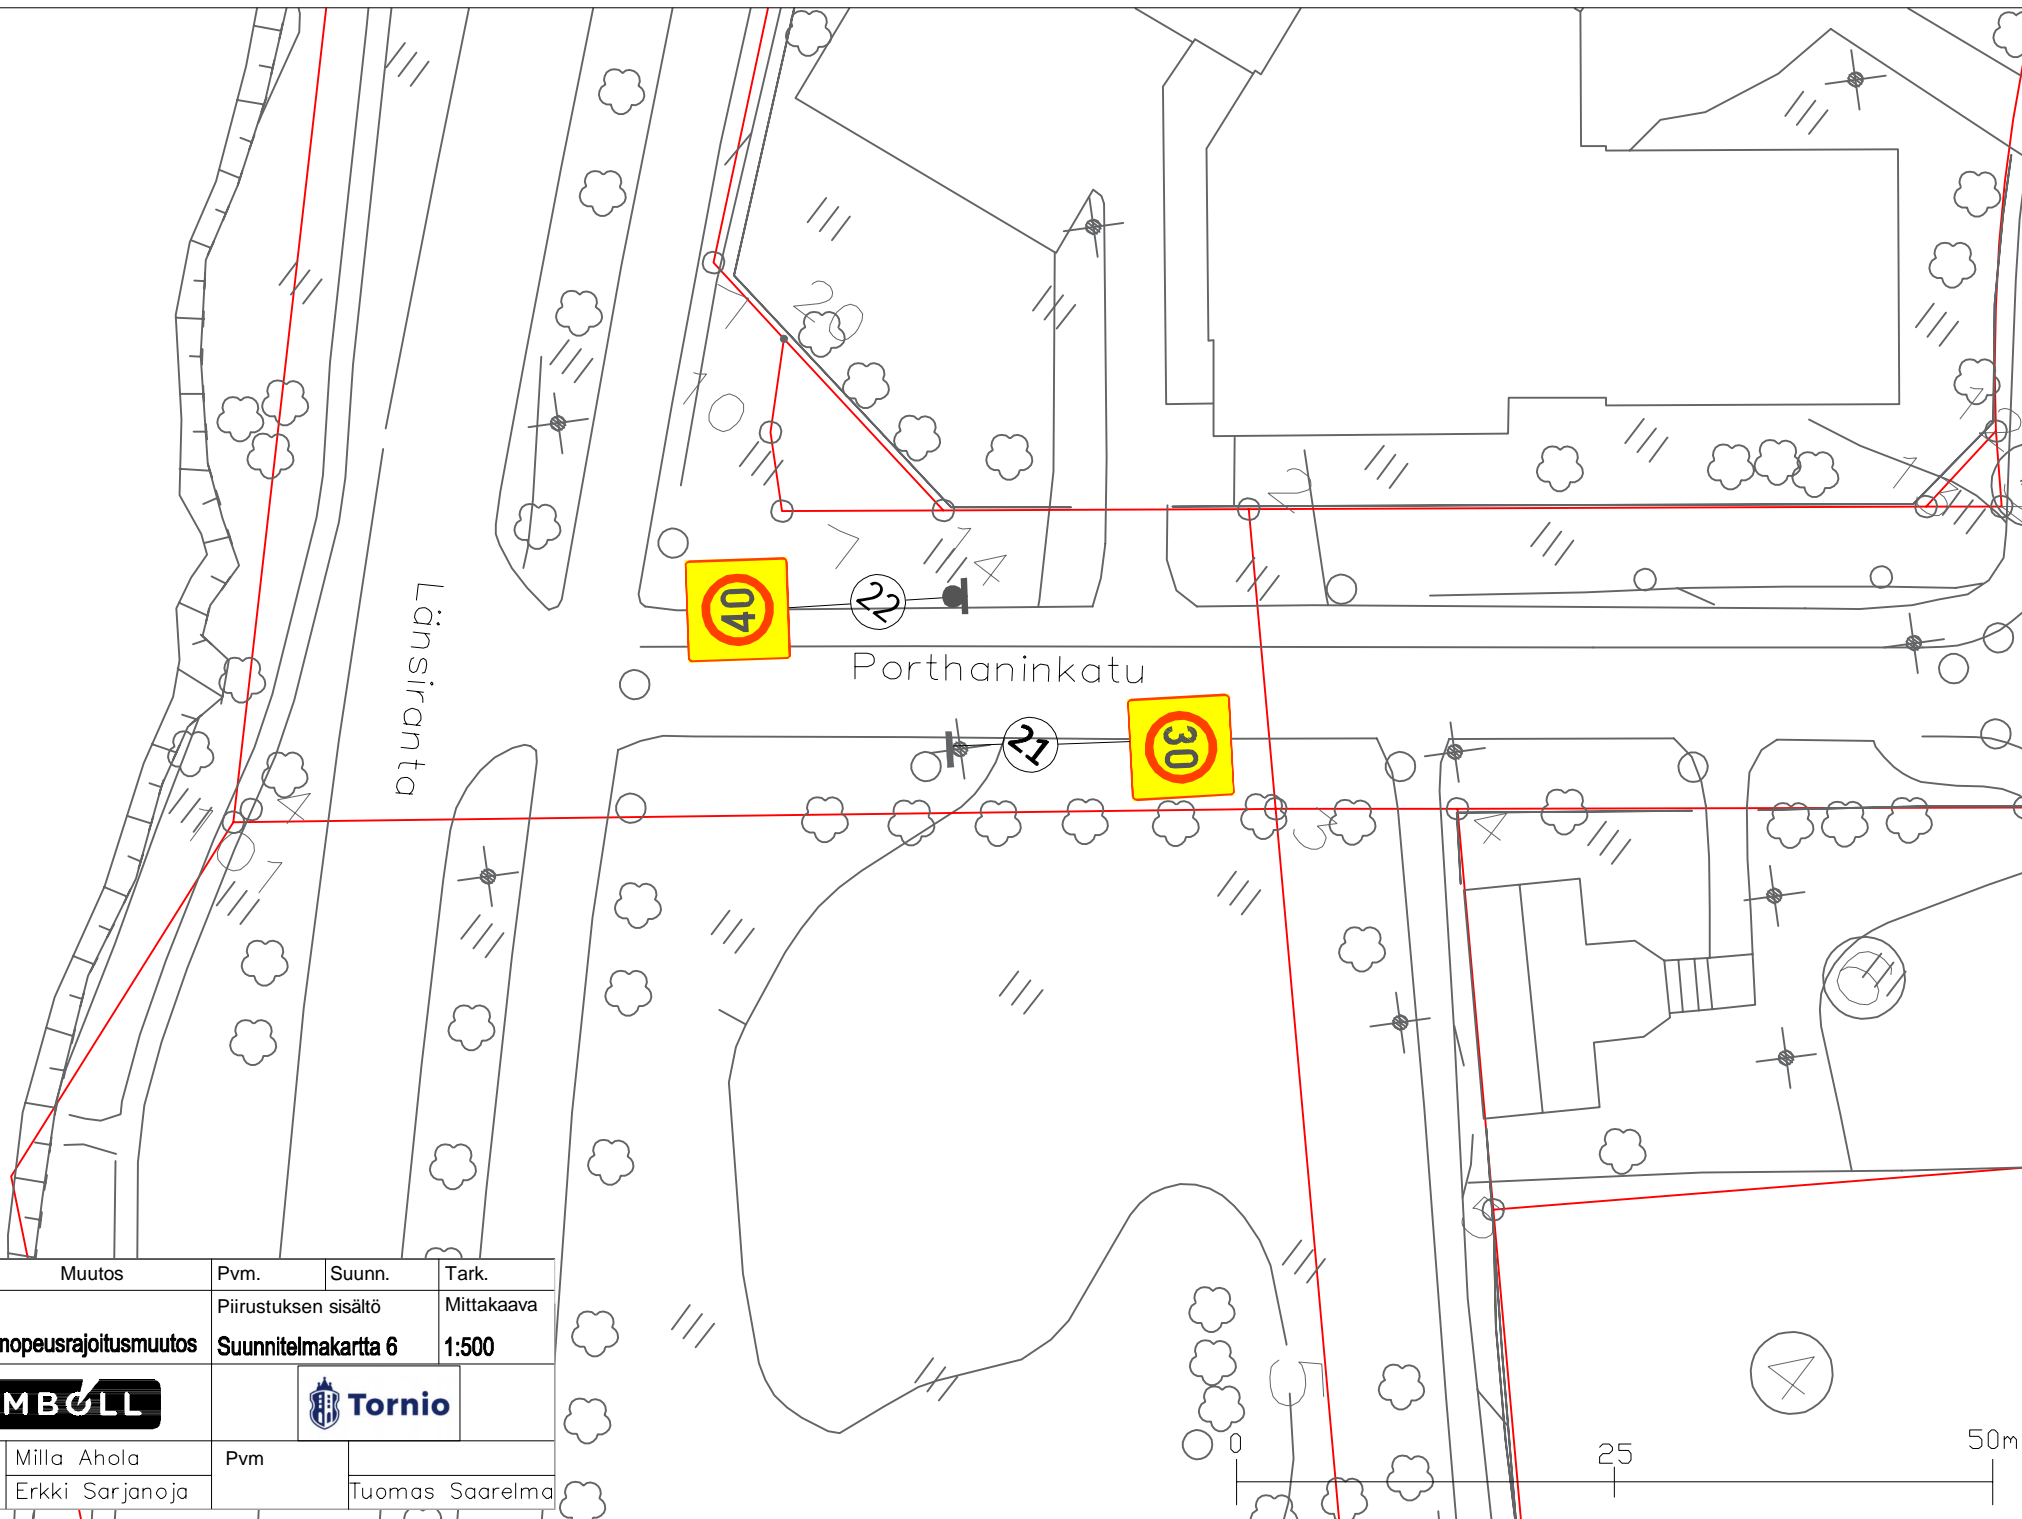

Merkki	Muutos	Pvm.	Suunn.	Tark.
	Suensaaren nopeusrajoitusmuutos		Piirustuksen sisältö	
			Aluerajauskartta	
	RAMBOLL		 Tornio	
Pvm	Milla Ahola	Pvm		
29.6.2020	Erkki Sarjanoja		Tuomas Saarelma	

Huomioitava toteutuksessa. Uuden tieliikennelain mukainen nopeusrajoitusta osoittava tiemerkintä tulee valkoisen ympyrän sisälle ja nopeusrajoitus päättyy -merkki tulee keltaiselle pohjalle. Suunnitelmissa vanhan lain mukaiset merkit. Kts. tiemerkintäohje.

Nopeusrajoitusta osoittava tiemerkinä (30km/h), uuden tieliikennelain mukaan, valkoisen ympyrän sisällä. Kts. tiemerkinäohje

Merkki	Muutos	Pvm.	Suunn.	Tark.
Suensaaren nopeusrajoitusmuutos		Piirustuksen sisältö		Mittakaava
RAMBOLL		Suunnitelmapaketti 1		1:500
Pvm		Pvm		
29.6.2020		Milla Ahola		Tuomas Saarelmä
Erkki Sarjanoja				

Nopeusrajoitusta osoittava, tiemerkinä (30km/h), uuden tieliikennelain mukaan, valkoisen ympyrän sisällä. Kts. tiemerkinäohje

Merkki	Muutos	Pvm.	Suunn.	Tark.
Suensaaren nopeusrajoitusmuutos		Piirustuksen sisältö		Mittakaava
		Suunnitelmapaketti 5		1:500
RAMBOLL				
Pvm	Milla Ahola	Pvm		
29.6.2020	Erkki Sarjanoja		Tuomas Saaremaa	