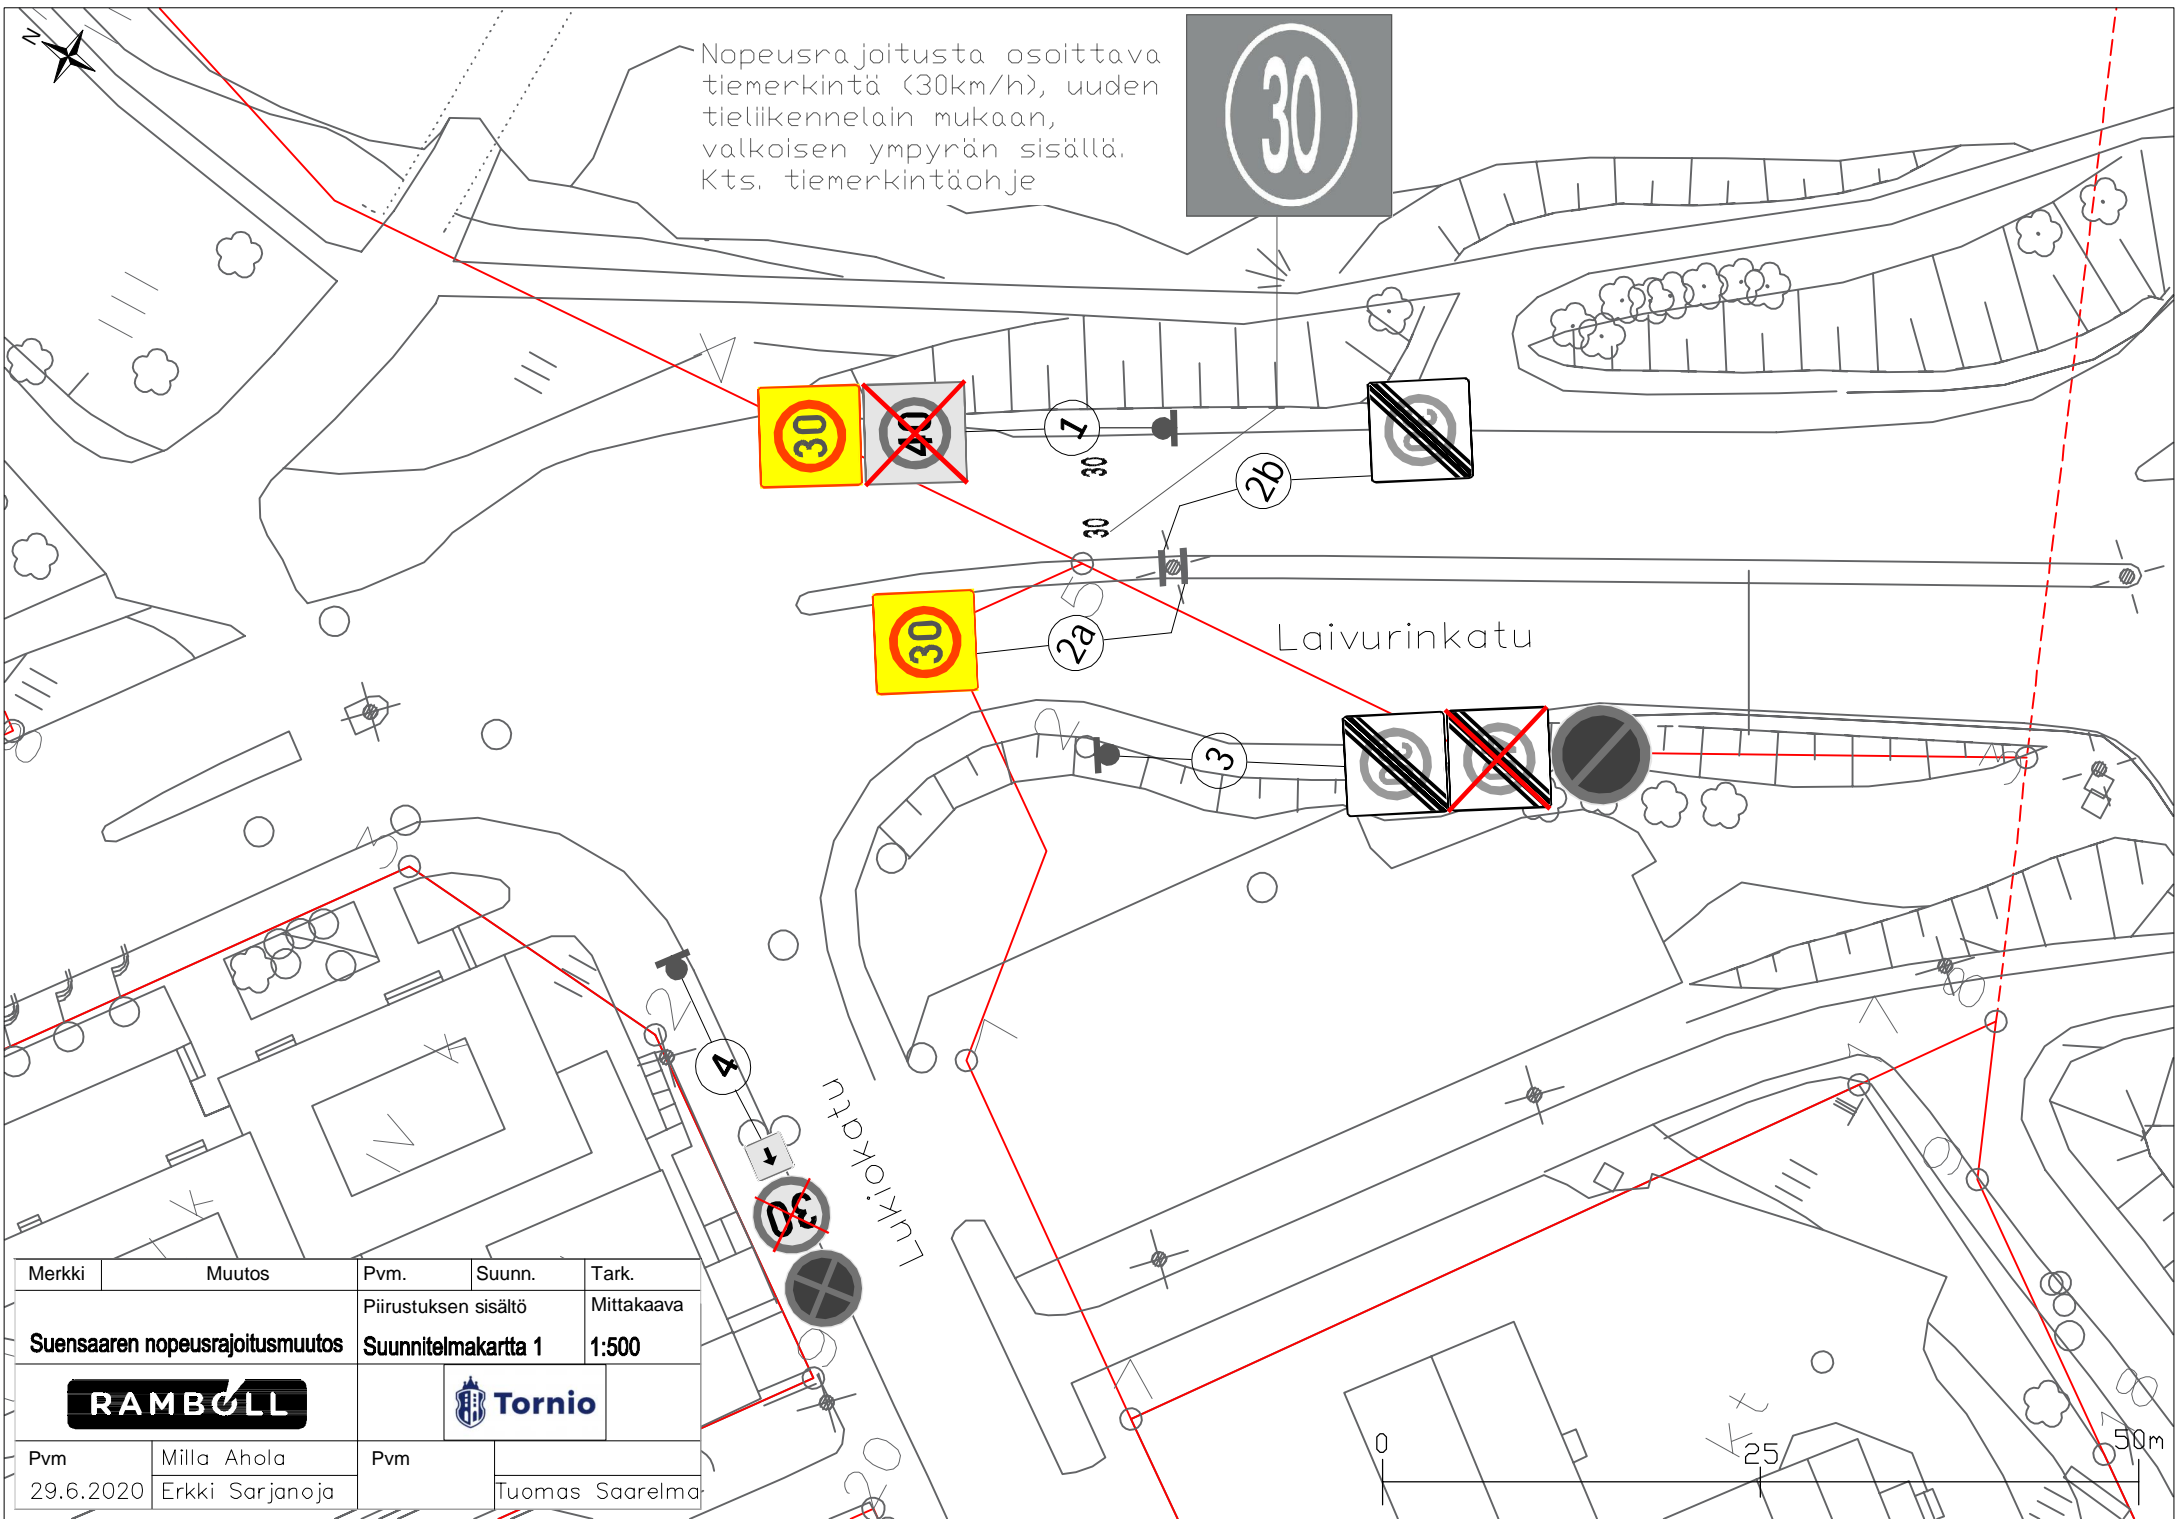

Merkki	Muutos	Pvm.	Suunn.	Tark.
	Suensaaren nopeusrajoitusmuutos		Piirustuksen sisältö	
			Aluerajauskartta	
	RAMBOLL		 Tornio	
Pvm	Milla Ahola	Pvm		
29.6.2020	Erkki Sarjanoja		Tuomas Saarelma	

Huomioitava toteutuksessa. Uuden tieliikennelain mukainen nopeusrajoitusta osoittava tiemerkintä tulee valkoisen ympyrän sisälle ja nopeusrajoitus päättyy -merkki tulee keltaiselle pohjalle. Suunnitelmissa vanhan lain mukaiset merkit. Kts. tiemerkintäohje.

Lisäksi kartoilla ei ole merkitty kaikkia merkkejä vaan vain ne merkit jotka ovat uusia, joihin tulee muutoksia tai jotka ovat samoissa pylväissä, kuin muutoksen kohteena olevat merkit.

Merkki	Muutos	Pvm.	Suunn.	Tark.
Suensaaren nopeusrajoitusmuutos		Piirustuksen sisältö		
				
Pvm	Milla Ahola	Pvm		
29.6.2020	Erkki Sarjanoja		Tuomas Saarelma	

Nopeusrajoitusta osoittava tiemerkinä (30km/h), uuden tieliikennelain mukaan, valkoisen ympyrän sisällä. Kts. tiemerkinäohje

Merkki	Muutos	Pvm.	Suunn.	Tark.
Suensaaren nopeusrajoitusmuutos		Piirustuksen sisältö		Mittakaava
RAMBOLL		Suunnitelmapaketti 1		1:500
Pvm		Pvm		
29.6.2020		Milla Ahola		Tuomas Saarelmä
Erkki Sarjanoja				

Nopeusrajoitusta osoittava, tiemerkinä (30km/h), uuden tieliikennelain mukaan, valkoisen ympyrän sisällä. Kts. tiemerkinäohje

Merkki	Muutos	Pvm.	Suunn.	Tark.
Suensaaren nopeusrajoitusmuutos		Piirustuksen sisältö		Mittakaava
		Suunnitelmapaketti 5		1:500
RAMBOLL				
Pvm	Milla Ahola	Pvm		
29.6.2020	Erkki Sarjanoja		Tuomas Saaremaa	