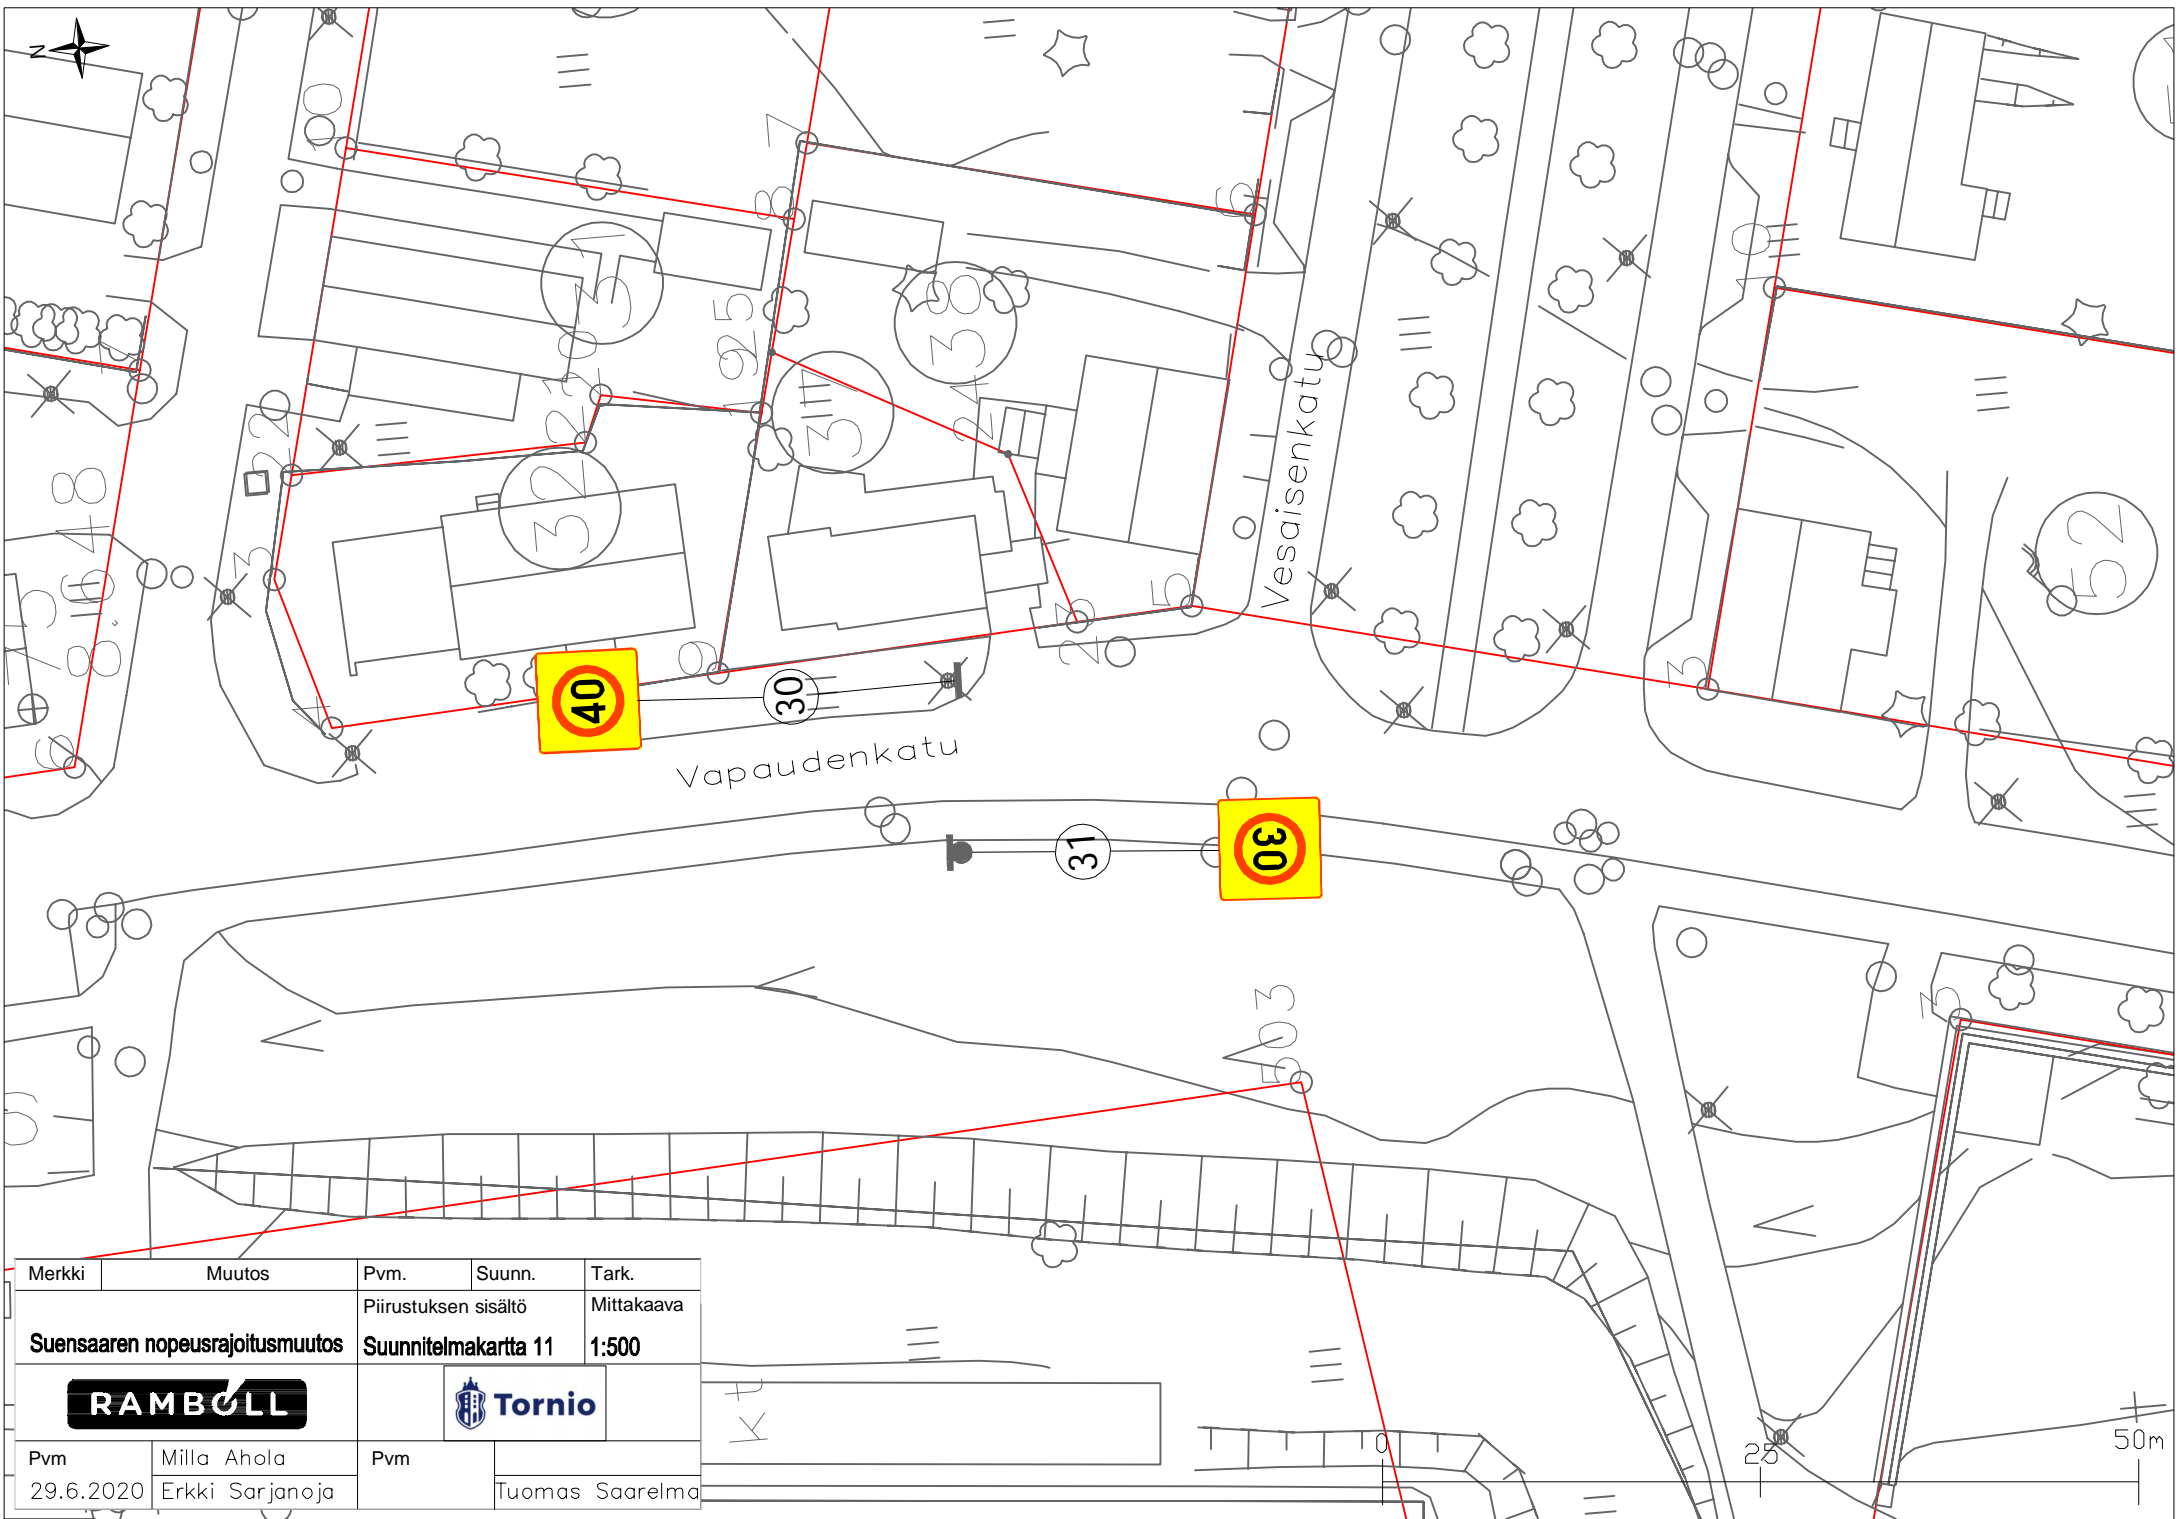

Merkki	Muutos	Pvm.	Suunn.	Tark.
Suensaaren nopeusrajoitusmuutos		Piirustuksen sisältö		Mittakaava
		Suunnitelmapaketti 11		1:500
RAMBOLL		Tornio		
Pvm	Milla Ahola	Pvm		
29.6.2020	Erkki Sarjanoja		Tuomas Saaremaa