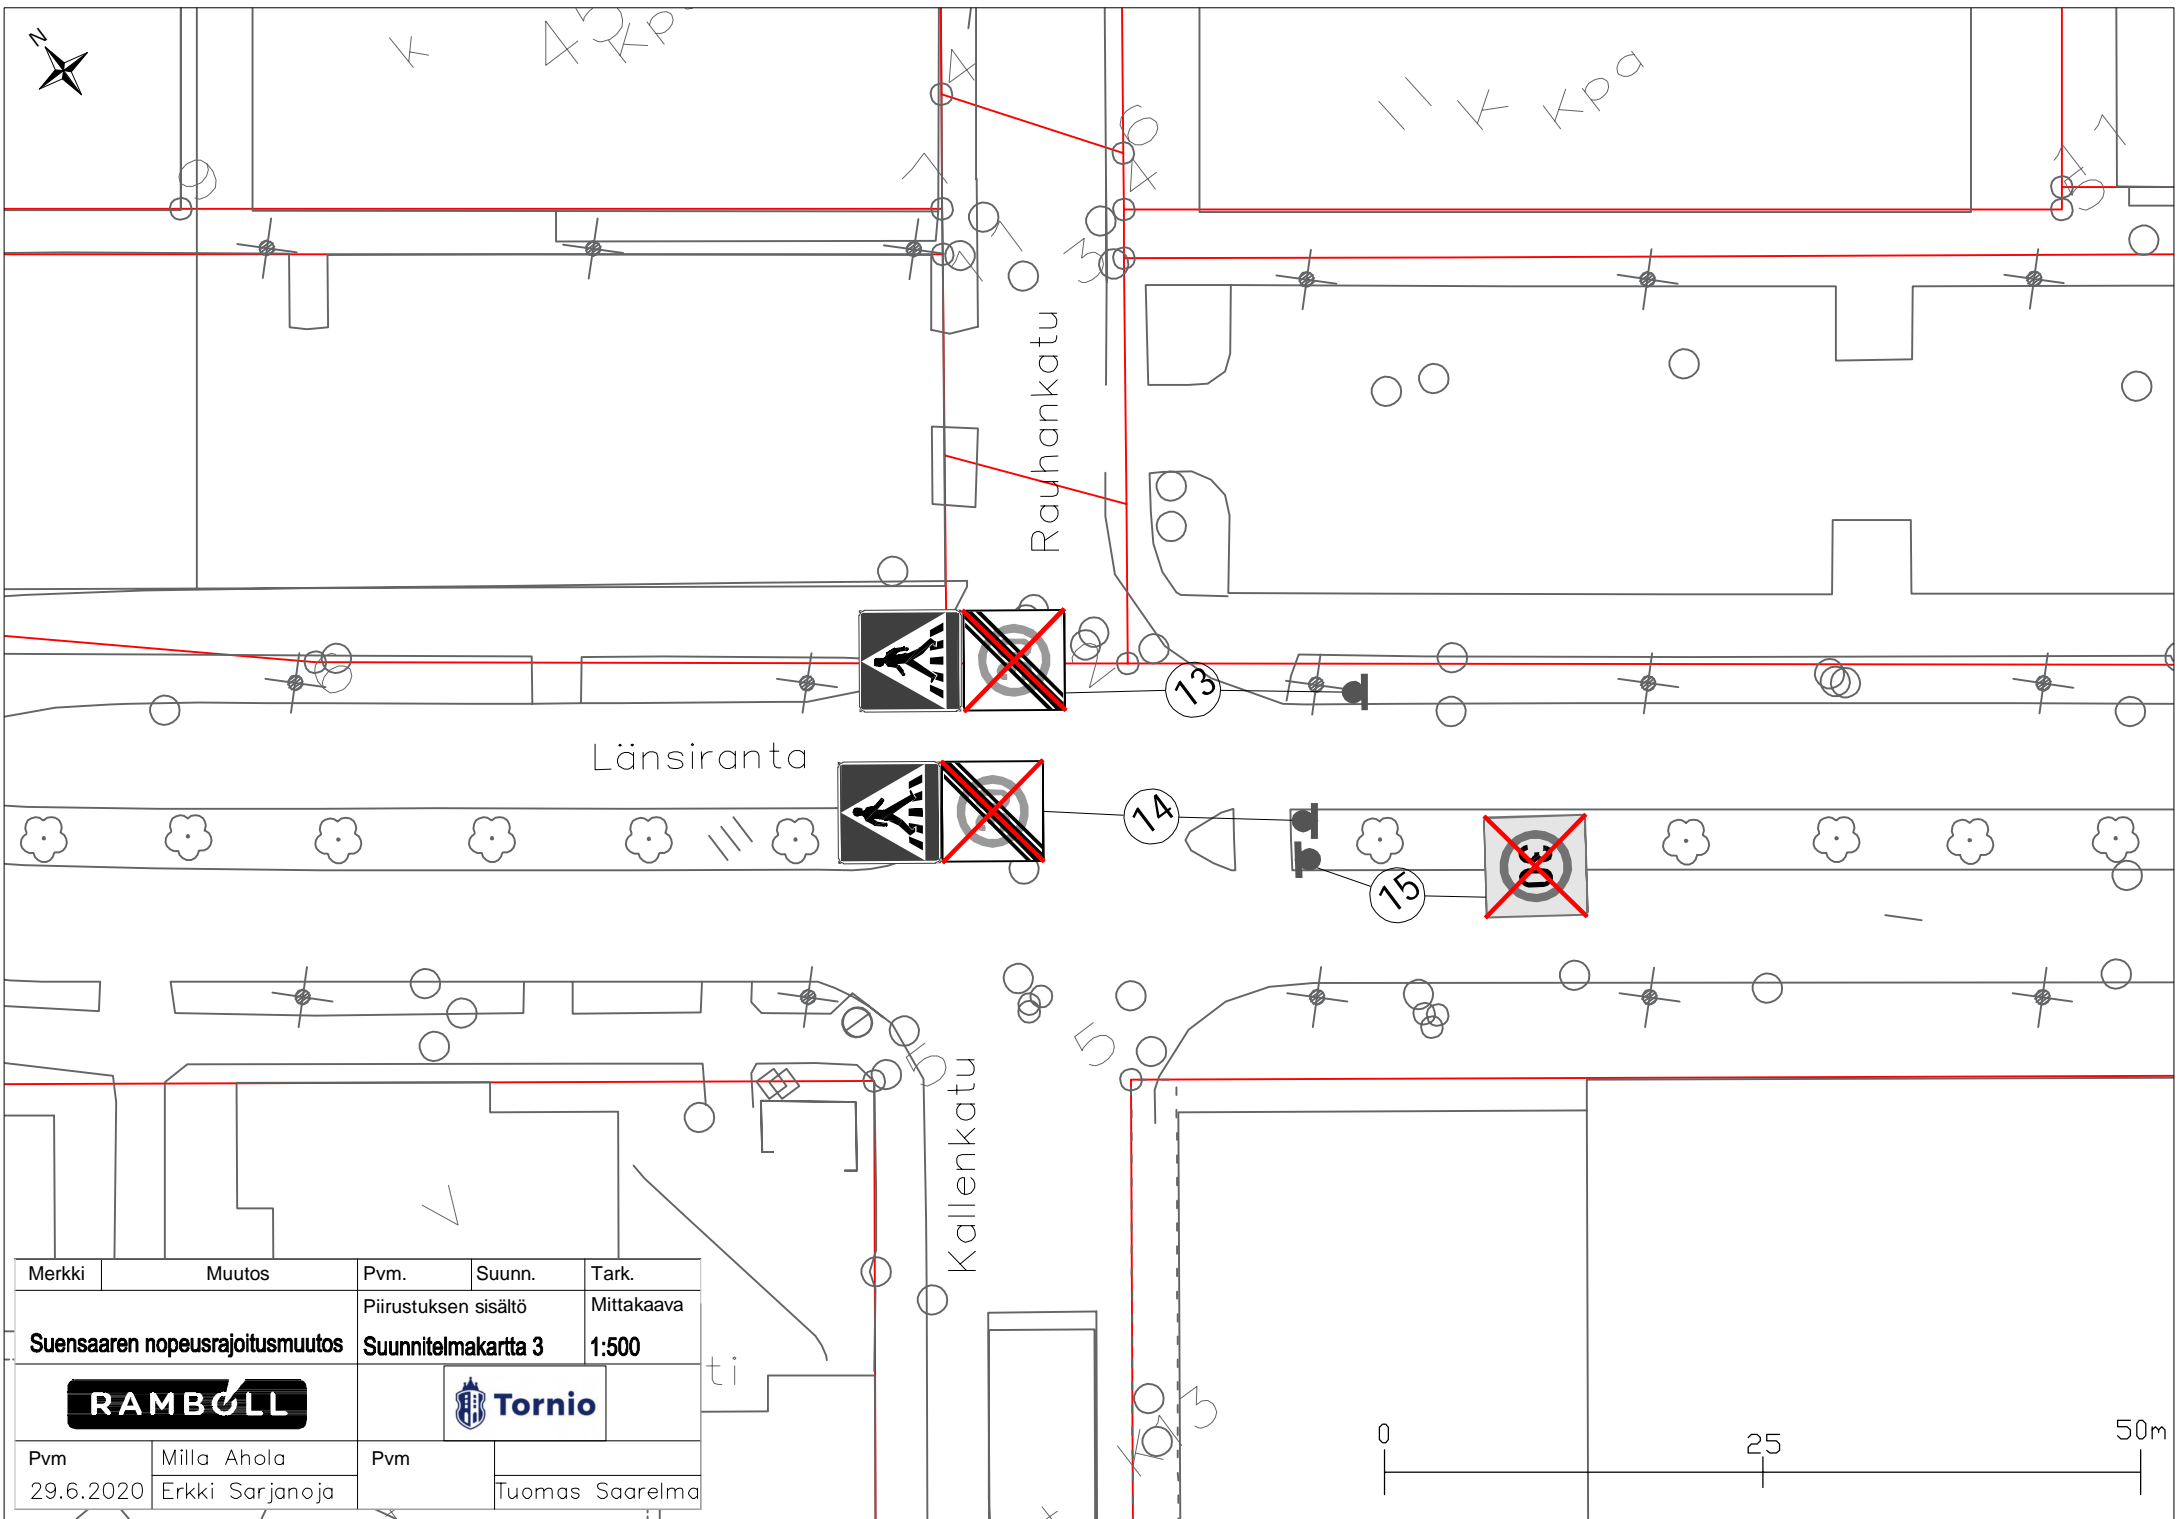

Merkki	Muutos	Pvm.	Suunn.	Tark.
Suensaaren nopeusrajoitusmuutos		Piiirustuksen sisältö		Mittakaava
RAMBOLL		Suunnitelmapaketti 3		1:500
Tornio		ti		
Pvm	Milla Ahola	Pvm		
29.6.2020	Erkki Sarjanoja		Tuomas Saarelmä