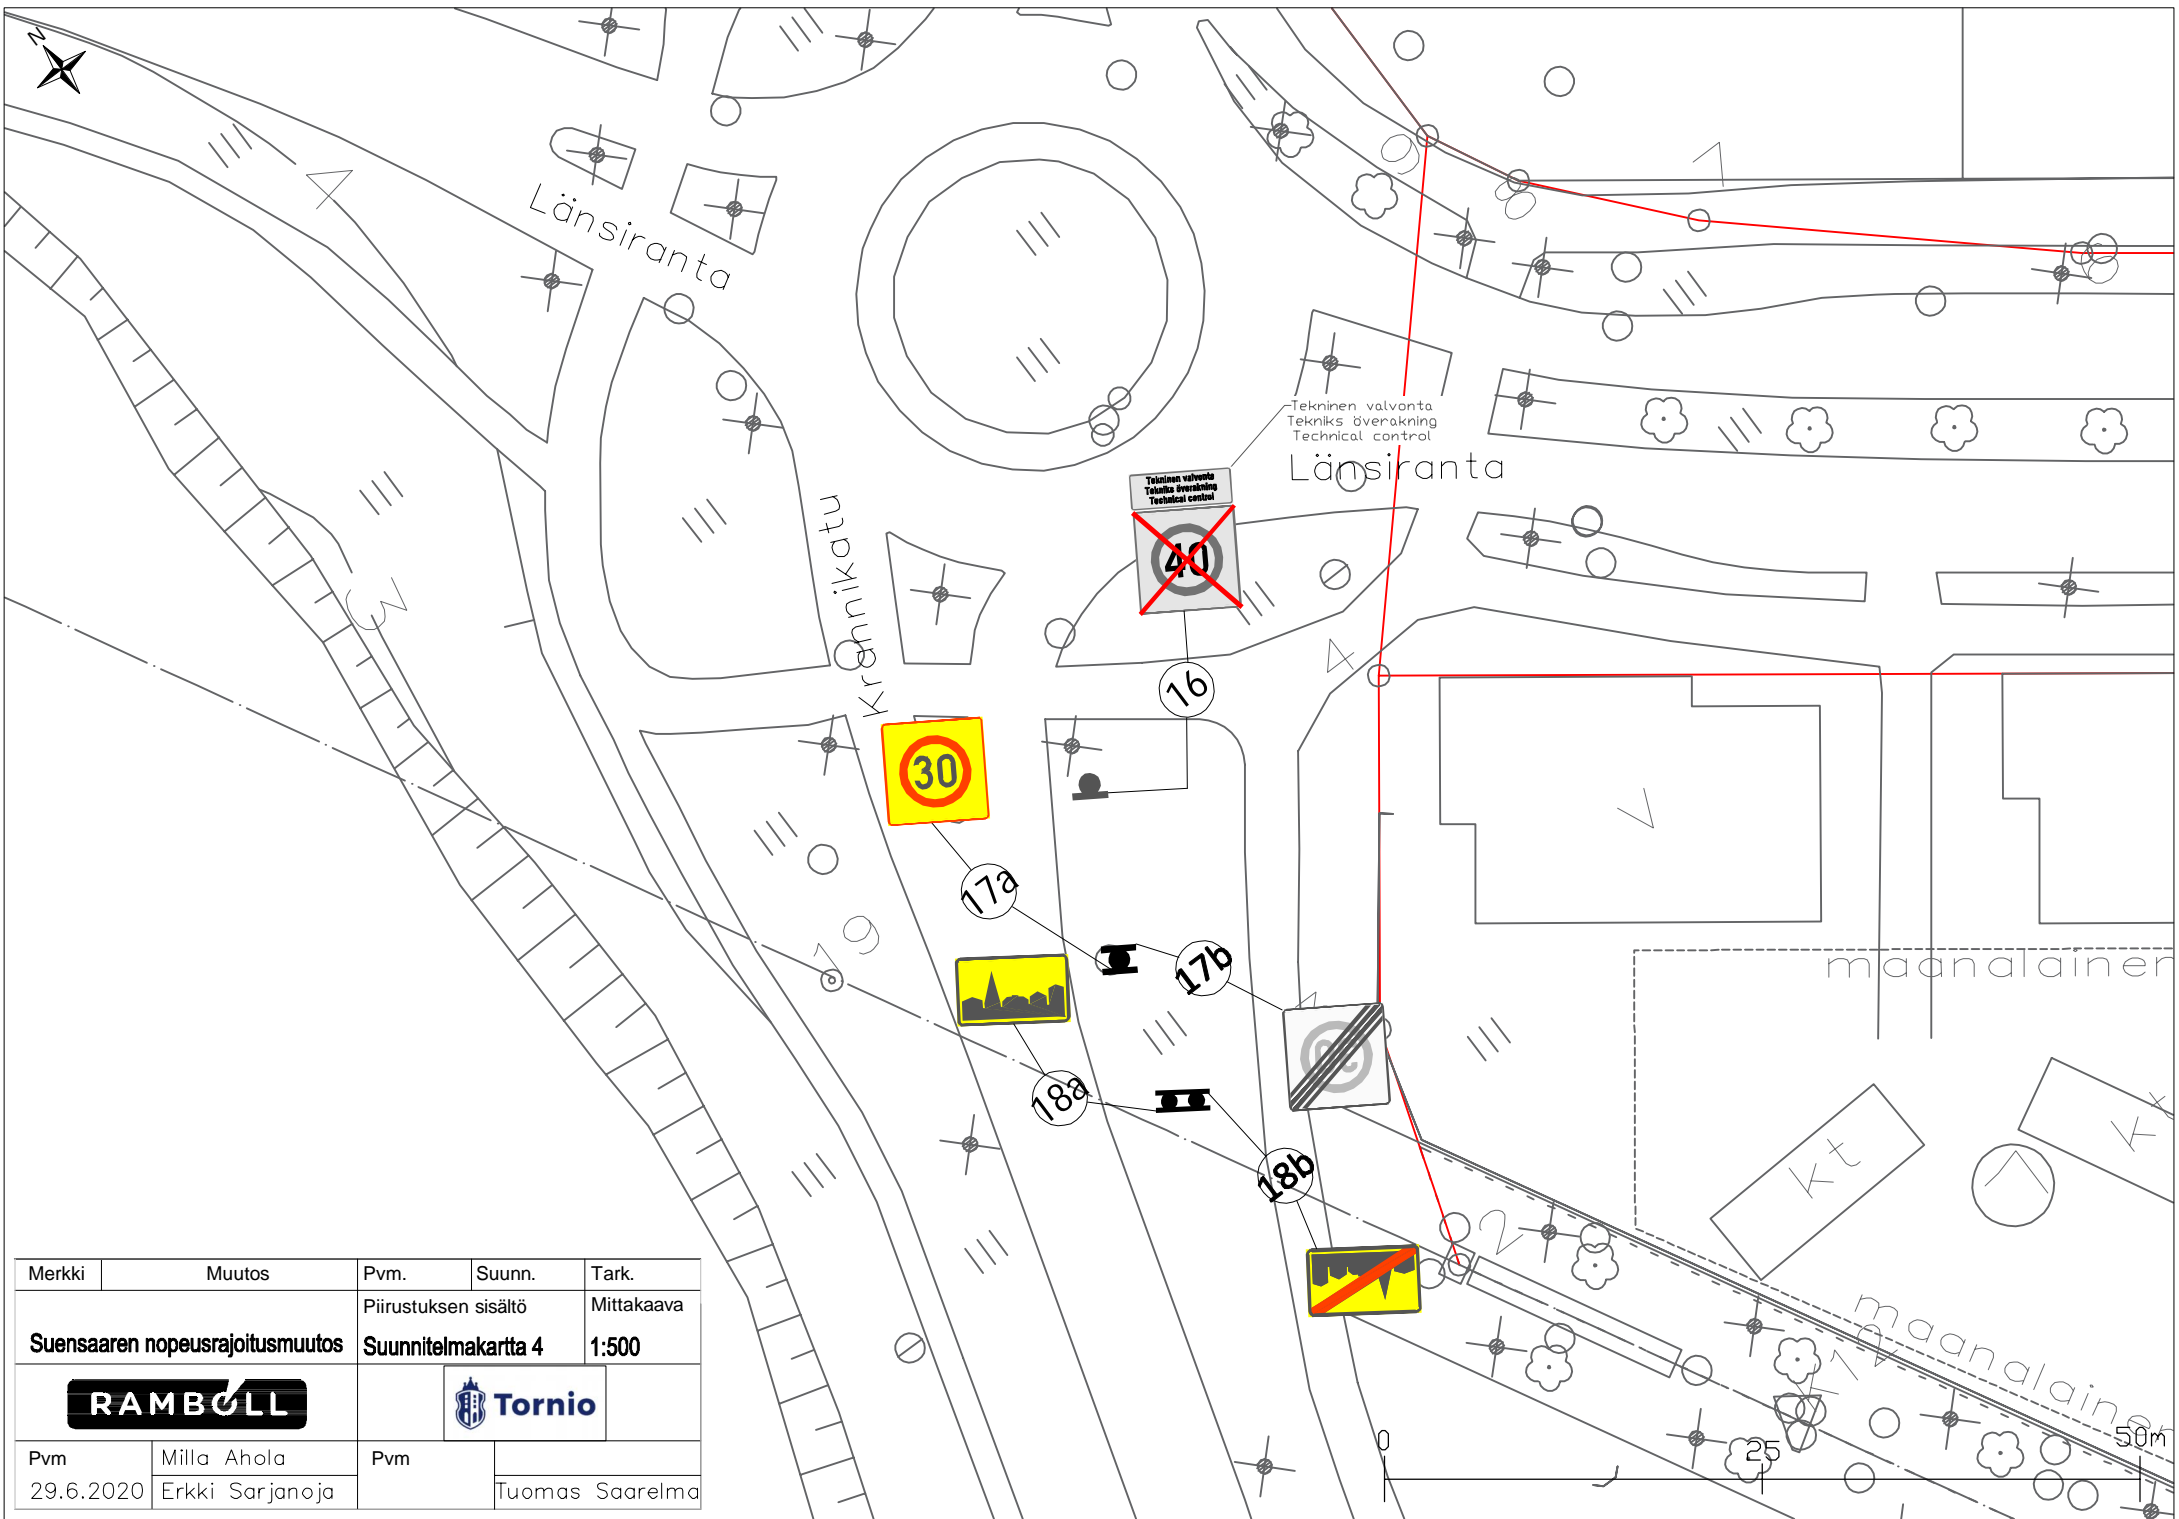

Merkki	Muutos	Pvm.	Suunn.	Tark.
Suensaaren nopeusrajoitusmuutos		Piiirustuksen sisältö		Mittakaava
		Suunnitelmapakartta 4		1:500
RAMBOLL				
Pvm	Milla Ahola	Pvm		
29.6.2020	Erkki Sarjanoja		Tuomas Saarelmä