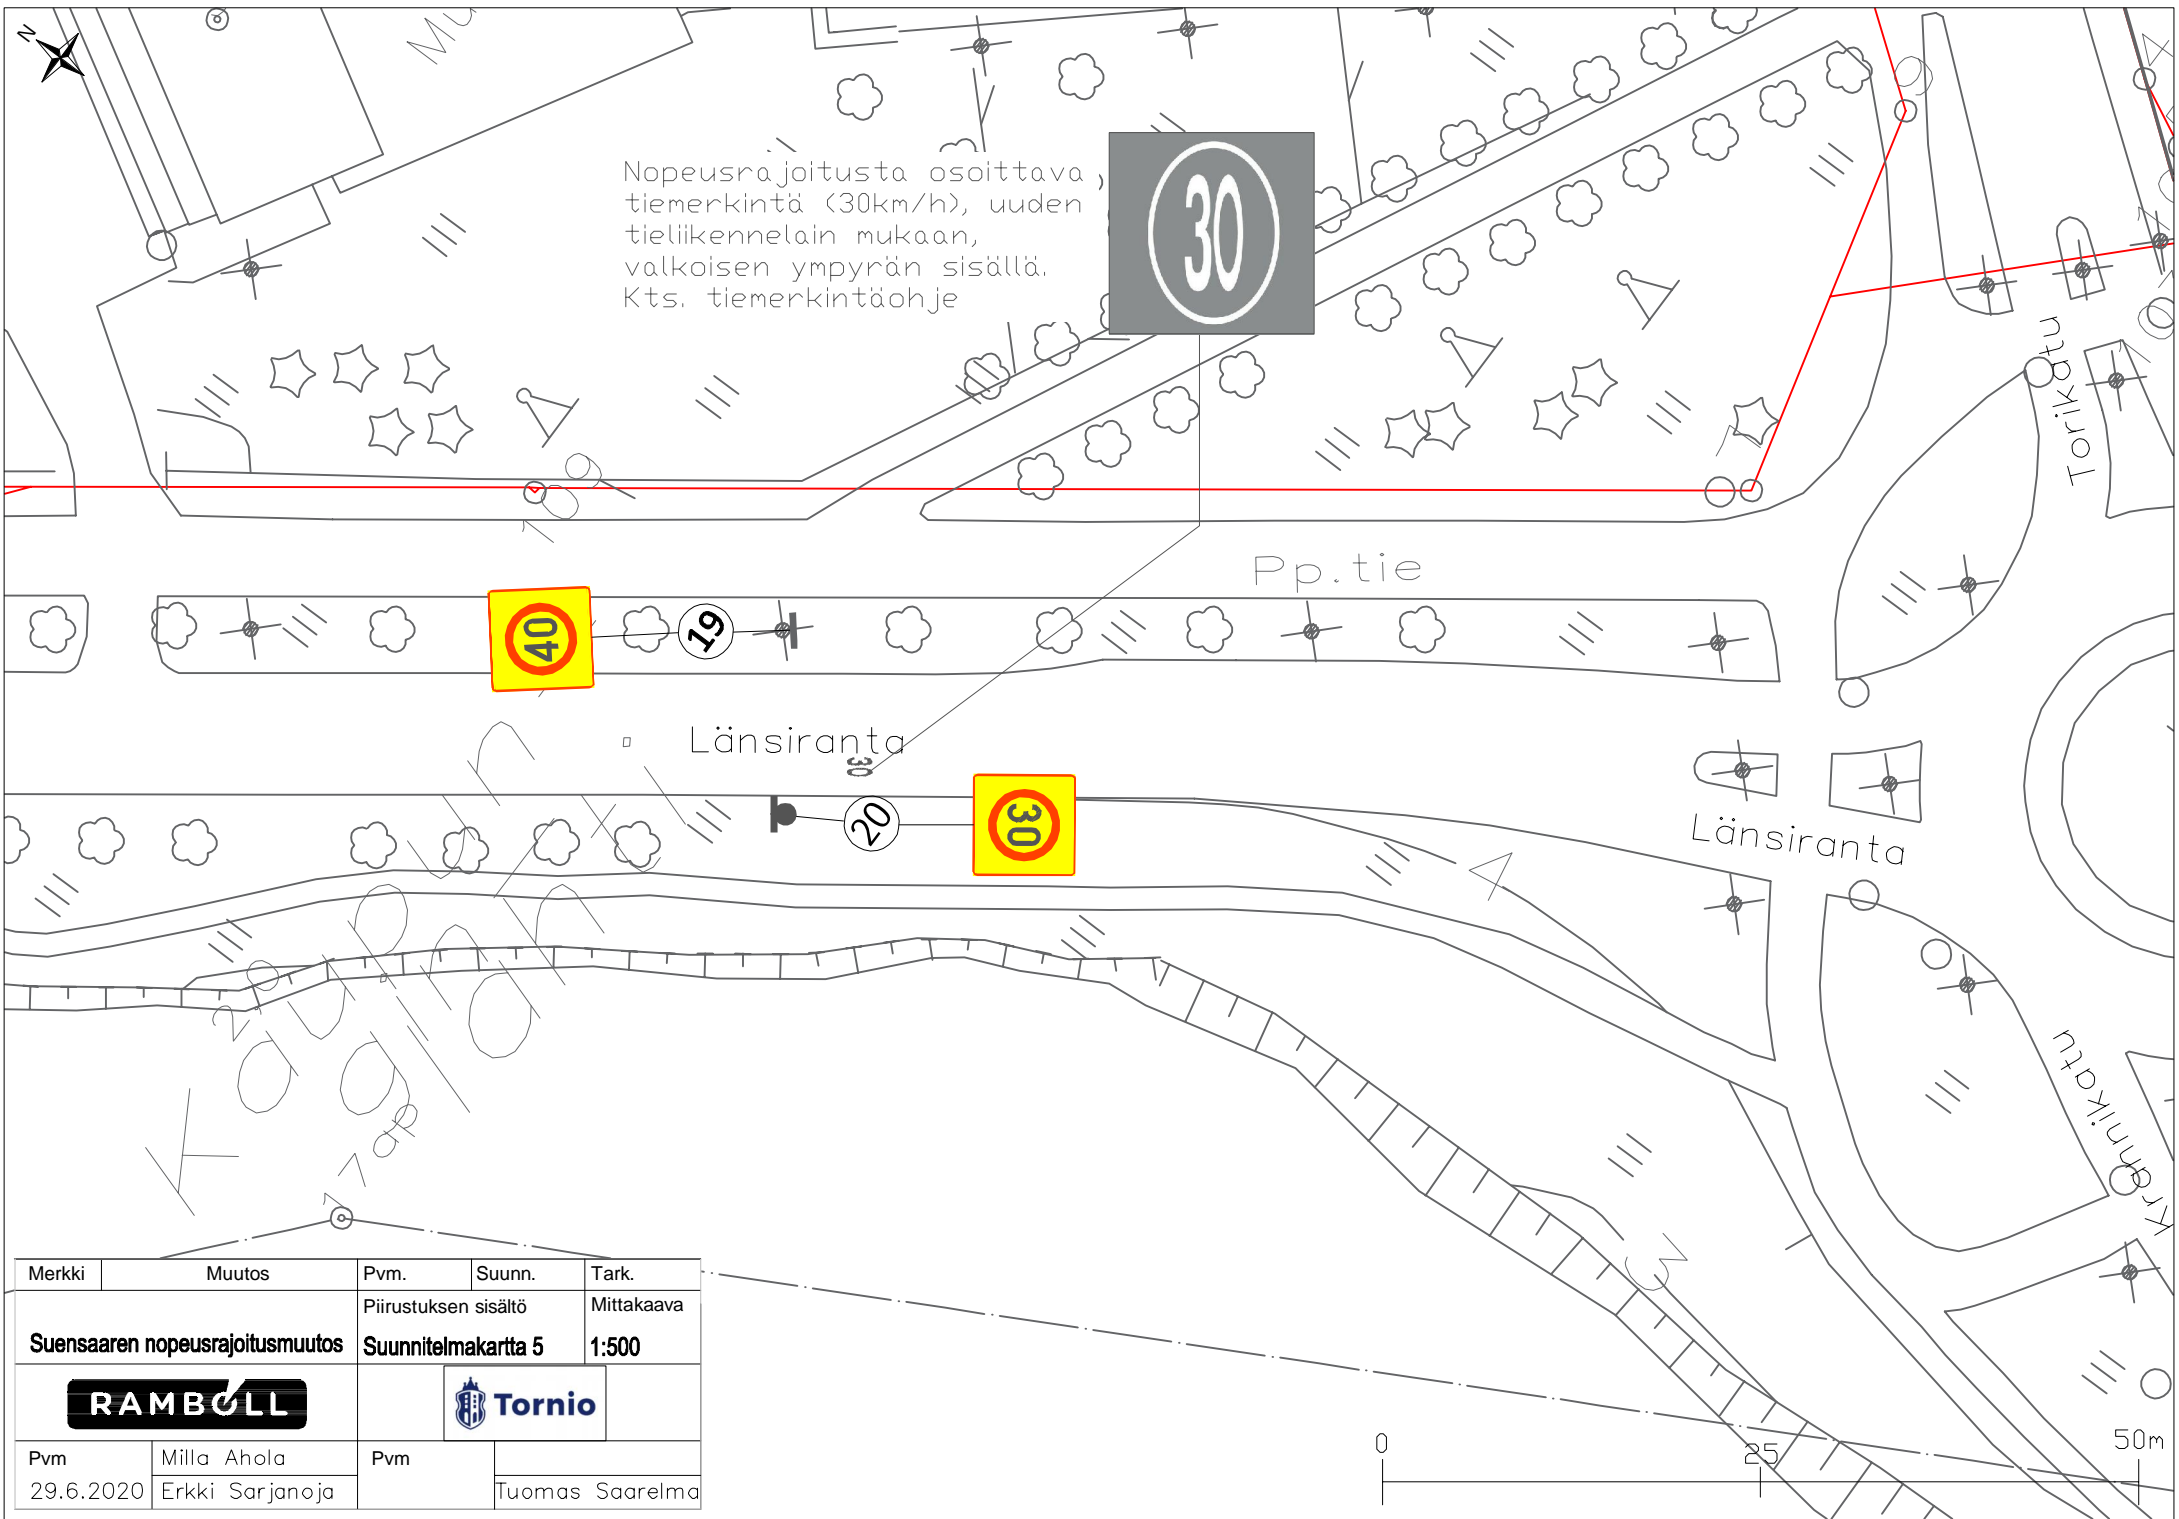

Nopeusrajoitusta osoittava, tiemerkinä (30km/h), uuden tieliikennelain mukaan, valkoisen ympyrän sisällä. Kts. tiemerkinäohje

Merkki	Muutos	Pvm.	Suunn.	Tark.
Suensaaren nopeusrajoitusmuutos		Piirustuksen sisältö		Mittakaava
		Suunnitelmapaketti 5		1:500
RAMBOLL				
Pvm	Milla Ahola	Pvm		
29.6.2020	Erkki Sarjanoja		Tuomas Saaremaa