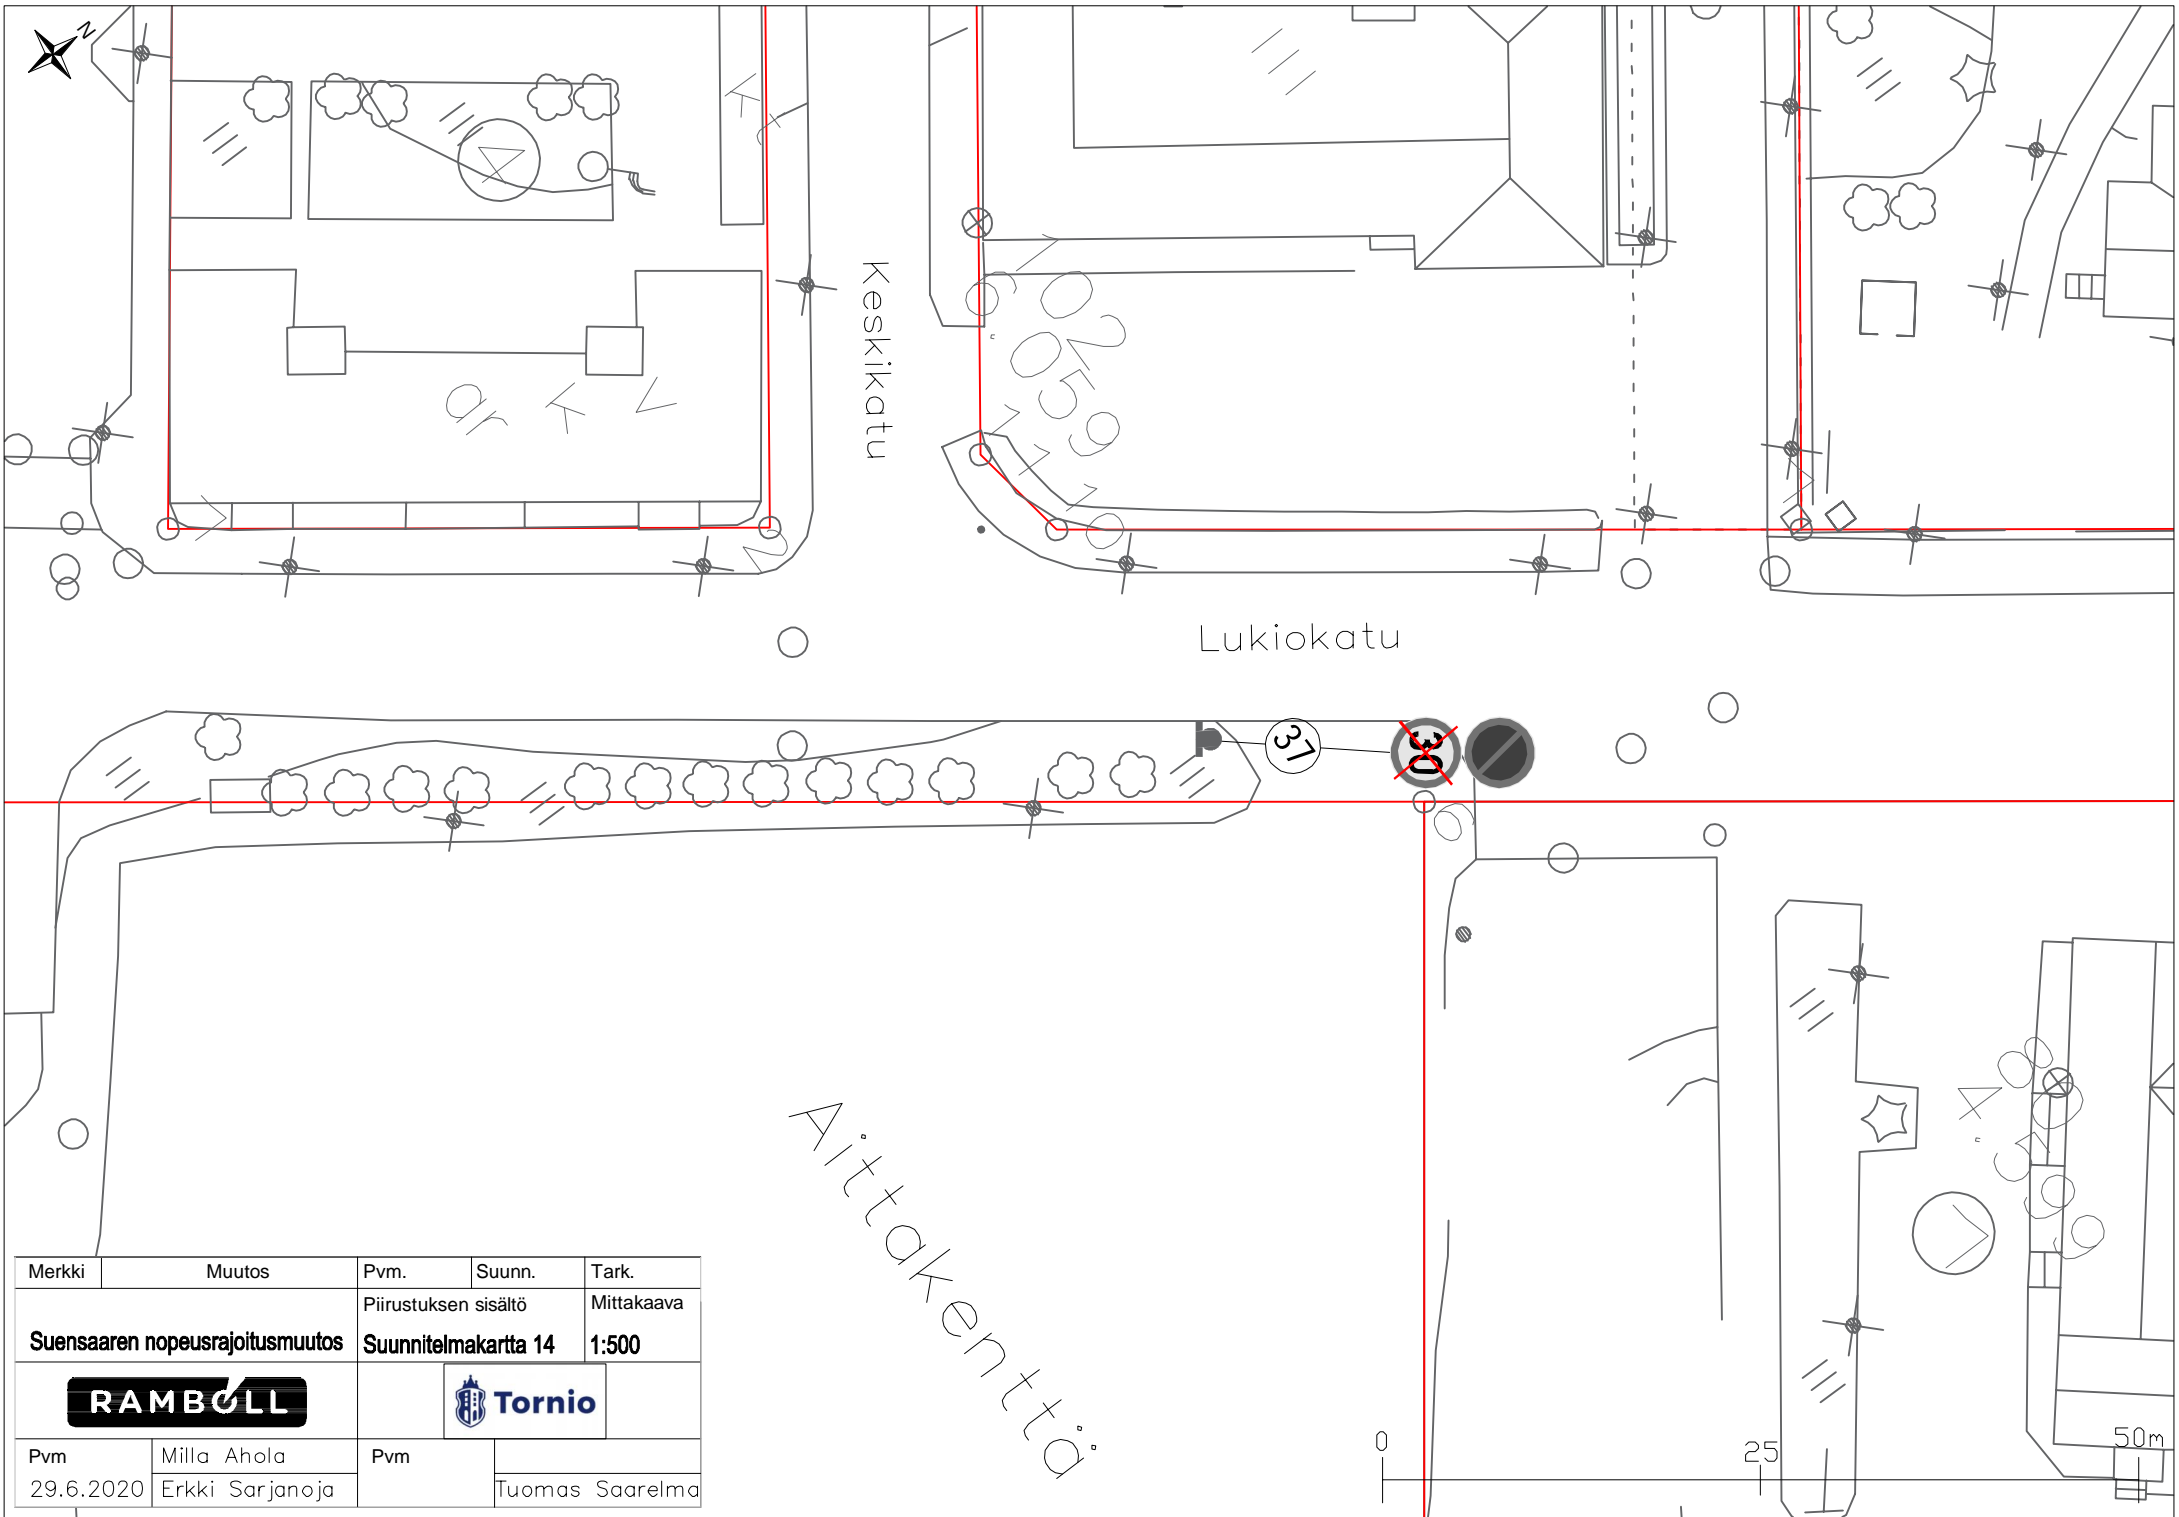

Merkki	Muutos	Pvm.	Suunn.	Tark.
Suensaaren nopeusrajoitusmuutos		Piirustuksen sisältö		Mittakaava
		Suunnitelmapaketti 14		1:500
RAMBOLL				
Pvm	Milla Ahola	Pvm		
29.6.2020	Erkki Sarjanoja		Tuomas Saaremaa