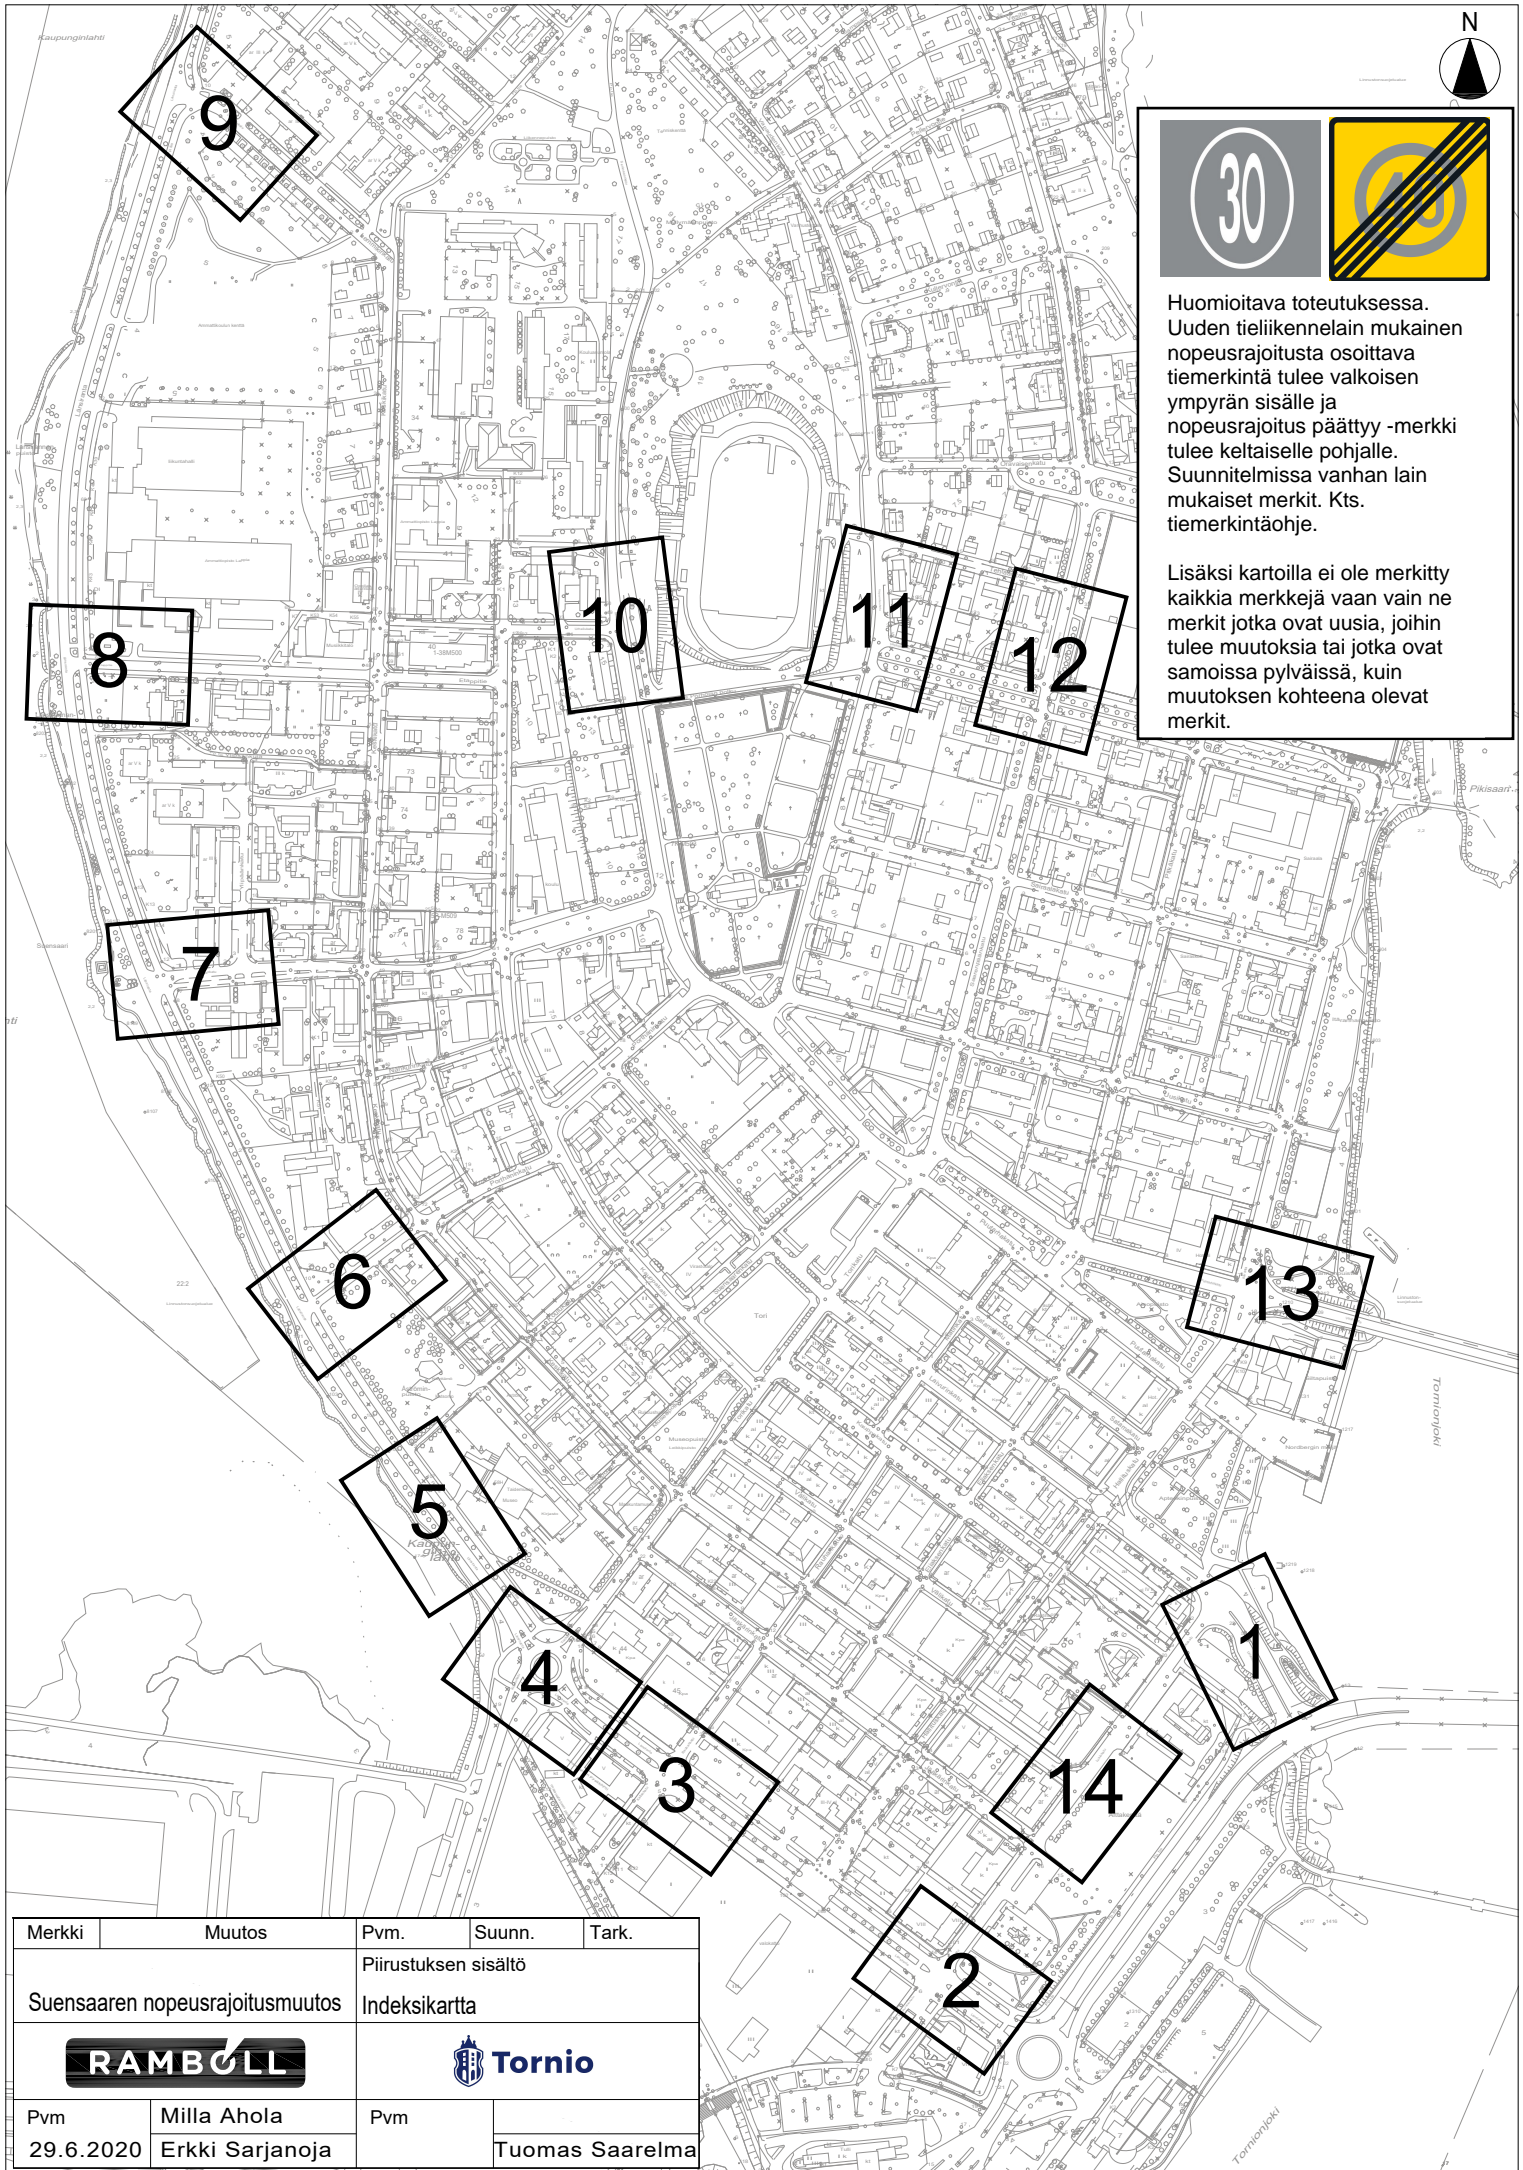

Merkki	Muutos	Pvm.	Suunn.	Tark.
	Suensaaren nopeusrajoitusmuutos		Piirustuksen sisältö	
			Aluerajauskartta	
	RAMBOLL		 Tornio	
Pvm	Milla Ahola	Pvm		
29.6.2020	Erkki Sarjanoja		Tuomas Saarelma	

Huomioitava toteutuksessa. Uuden tieliikennelain mukainen nopeusrajoitusta osoittava tiemerkintä tulee valkoisen ympyrän sisälle ja nopeusrajoitus päättyy -merkki tulee keltaiselle pohjalle. Suunnitelmissa vanhan lain mukaiset merkit. Kts. tiemerkintäohje.

Lisäksi kartoilla ei ole merkitty kaikkia merkkejä vaan vain ne merkit jotka ovat uusia, joihin tulee muutoksia tai jotka ovat samoissa pylväissä, kuin muutoksen kohteena olevat merkit.

Merkki	Muutos	Pvm.	Suunn.	Tark.
Suensaaren nopeusrajoitusmuutos		Piirustuksen sisältö		
				
Pvm	Milla Ahola	Pvm		
29.6.2020	Erkki Sarjanoja		Tuomas Saarelma	

Nopeusrajoitusta osoittava tiemerkinä (30km/h), uuden tieliikennelain mukaan, valkoisen ympyrän sisällä. Kts. tiemerkinäohje

Merkki	Muutos	Pvm.	Suunn.	Tark.
Suensaaren nopeusrajoitusmuutos		Piirustuksen sisältö		Mittakaava
RAMBOLL		Suunnitelmapaketti 1		1:500
Pvm		Pvm		
29.6.2020		Milla Ahola		Tuomas Saarelmä
Erkki Sarjanoja				

Nopeusrajoitusta osoittava, tiemerkinä (30km/h), uuden tieliikennelain mukaan, valkoisen ympyrän sisällä. Kts. tiemerkinäohje

Merkki	Muutos	Pvm.	Suunn.	Tark.
Suensaaren nopeusrajoitusmuutos		Piirustuksen sisältö		Mittakaava
		Suunnitelmapaketti 5		1:500
RAMBOLL				
Pvm	Milla Ahola	Pvm		
29.6.2020	Erkki Sarjanoja		Tuomas Saaremaa	