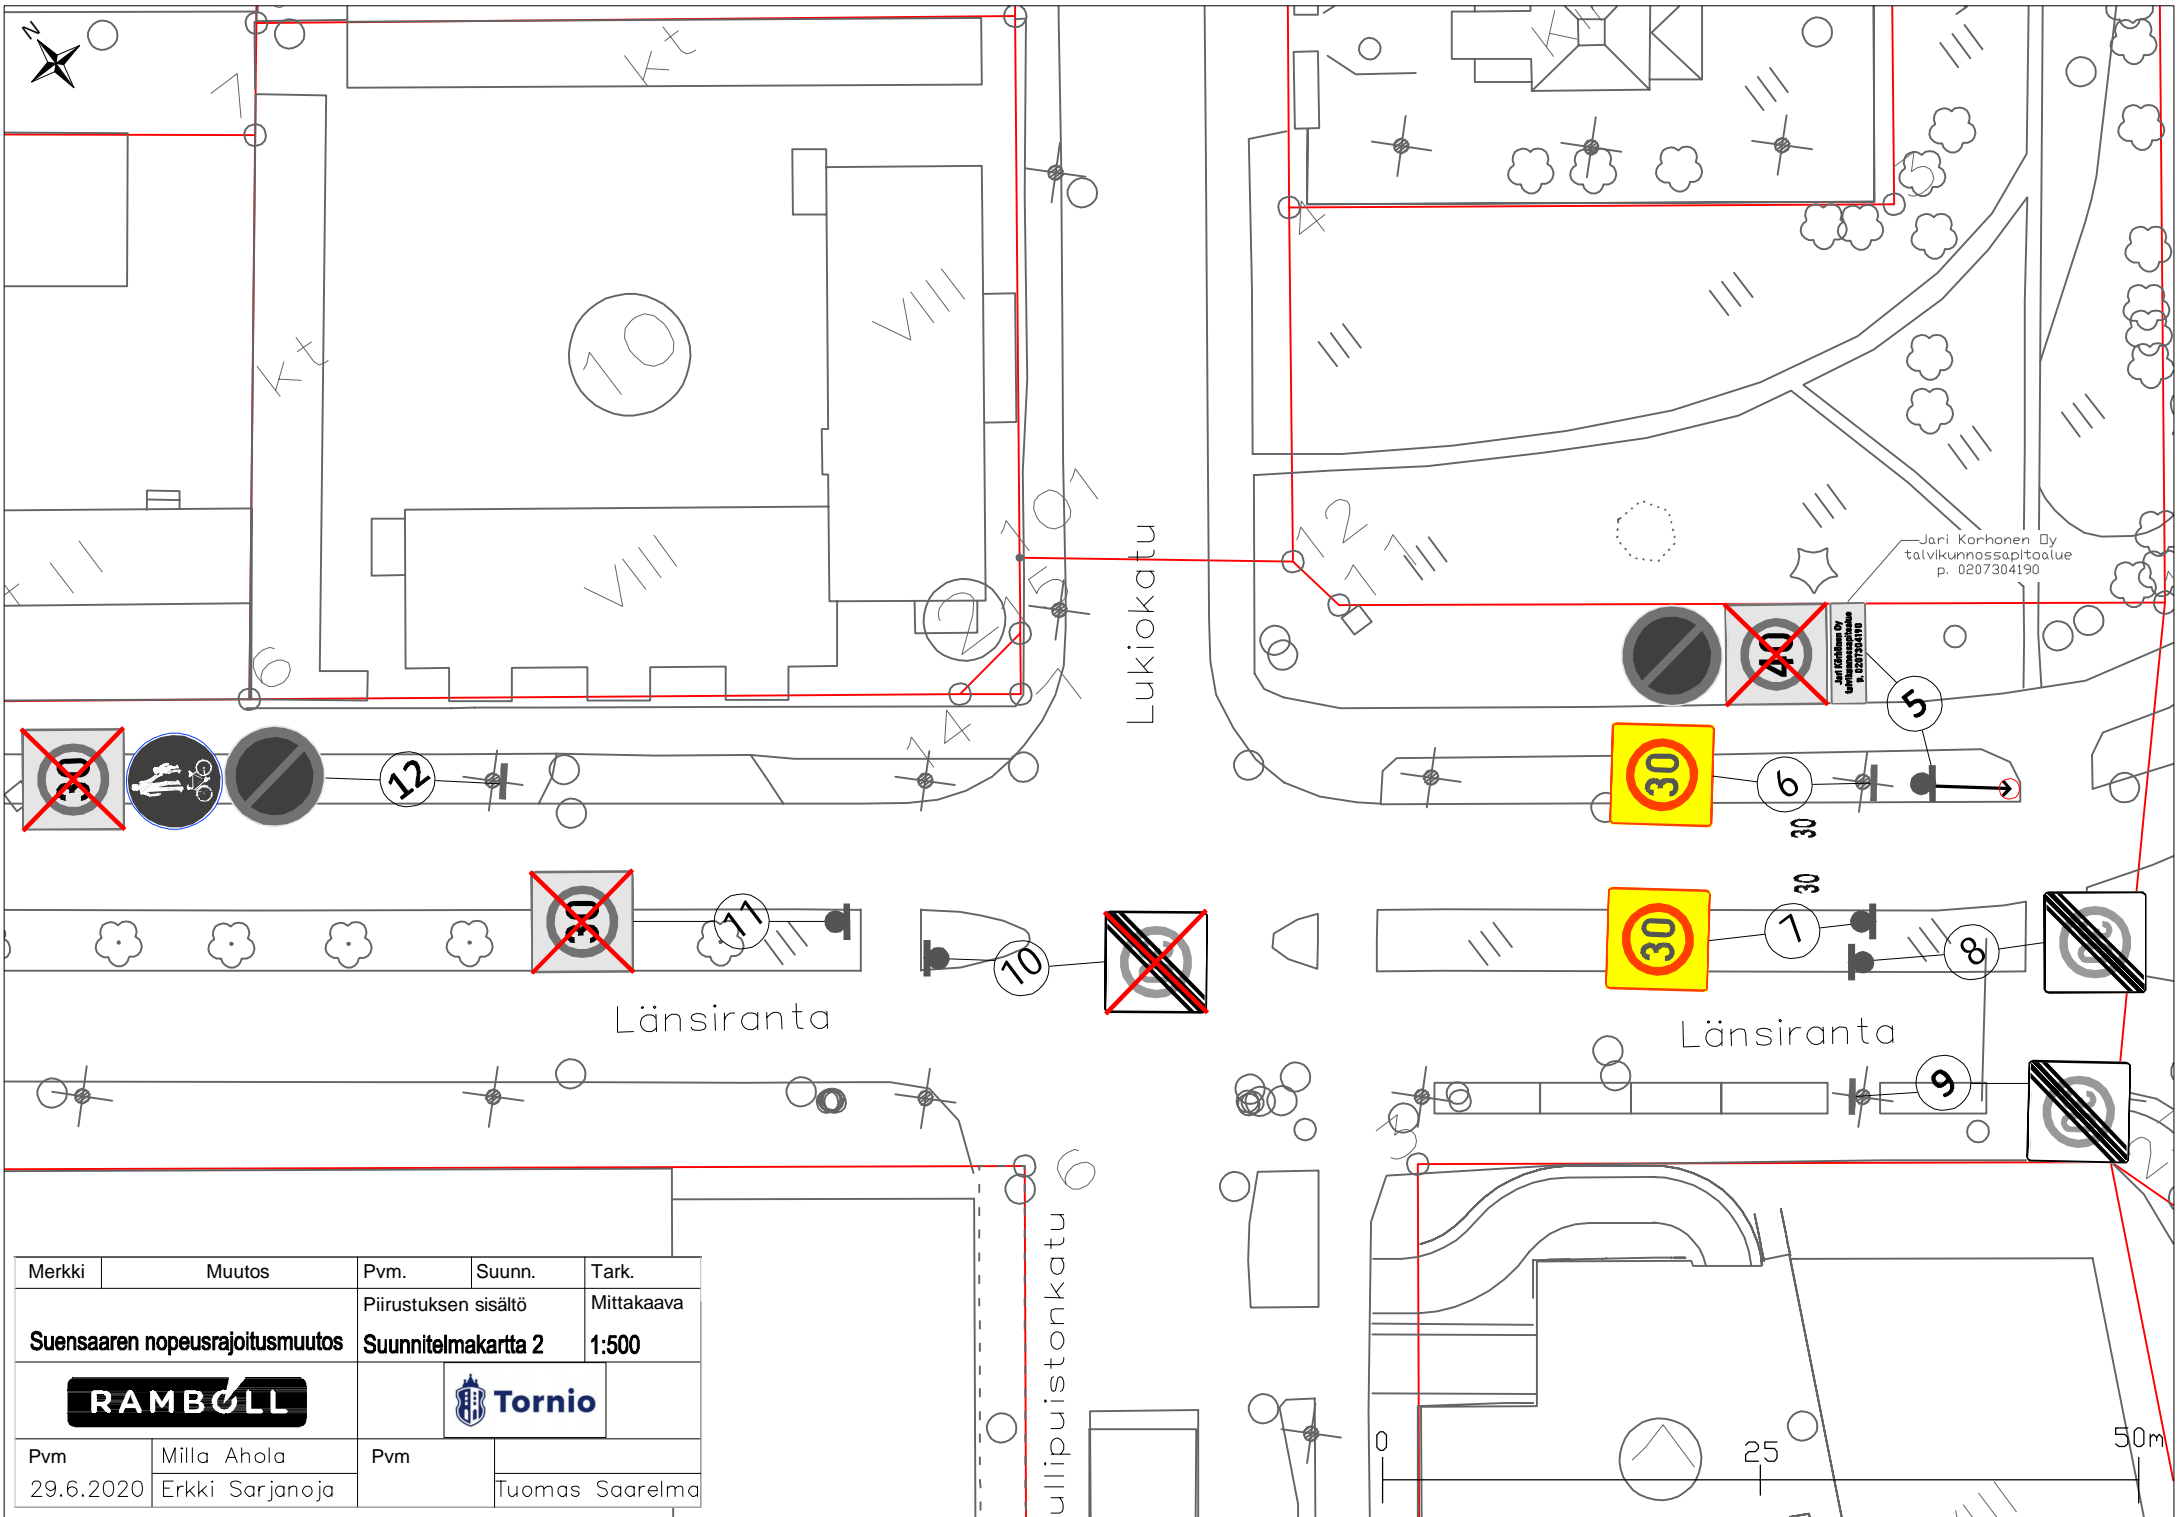

Nopeusrajoitusta osoittava tiemerkinä (30km/h), uuden tieliikennelain mukaan, valkoisen ympyrän sisällä. Kts. tiemerkinäohje

Merkki	Muutos	Pvm.	Suunn.	Tark.
Suensaaren nopeusrajoitusmuutos		Piirustuksen sisältö		Mittakaava
RAMBOLL		Suunnitelmapaketti 1		1:500
Pvm		Pvm		
29.6.2020		Milla Ahola		Tuomas Saarelmä
Erkki Sarjanoja				