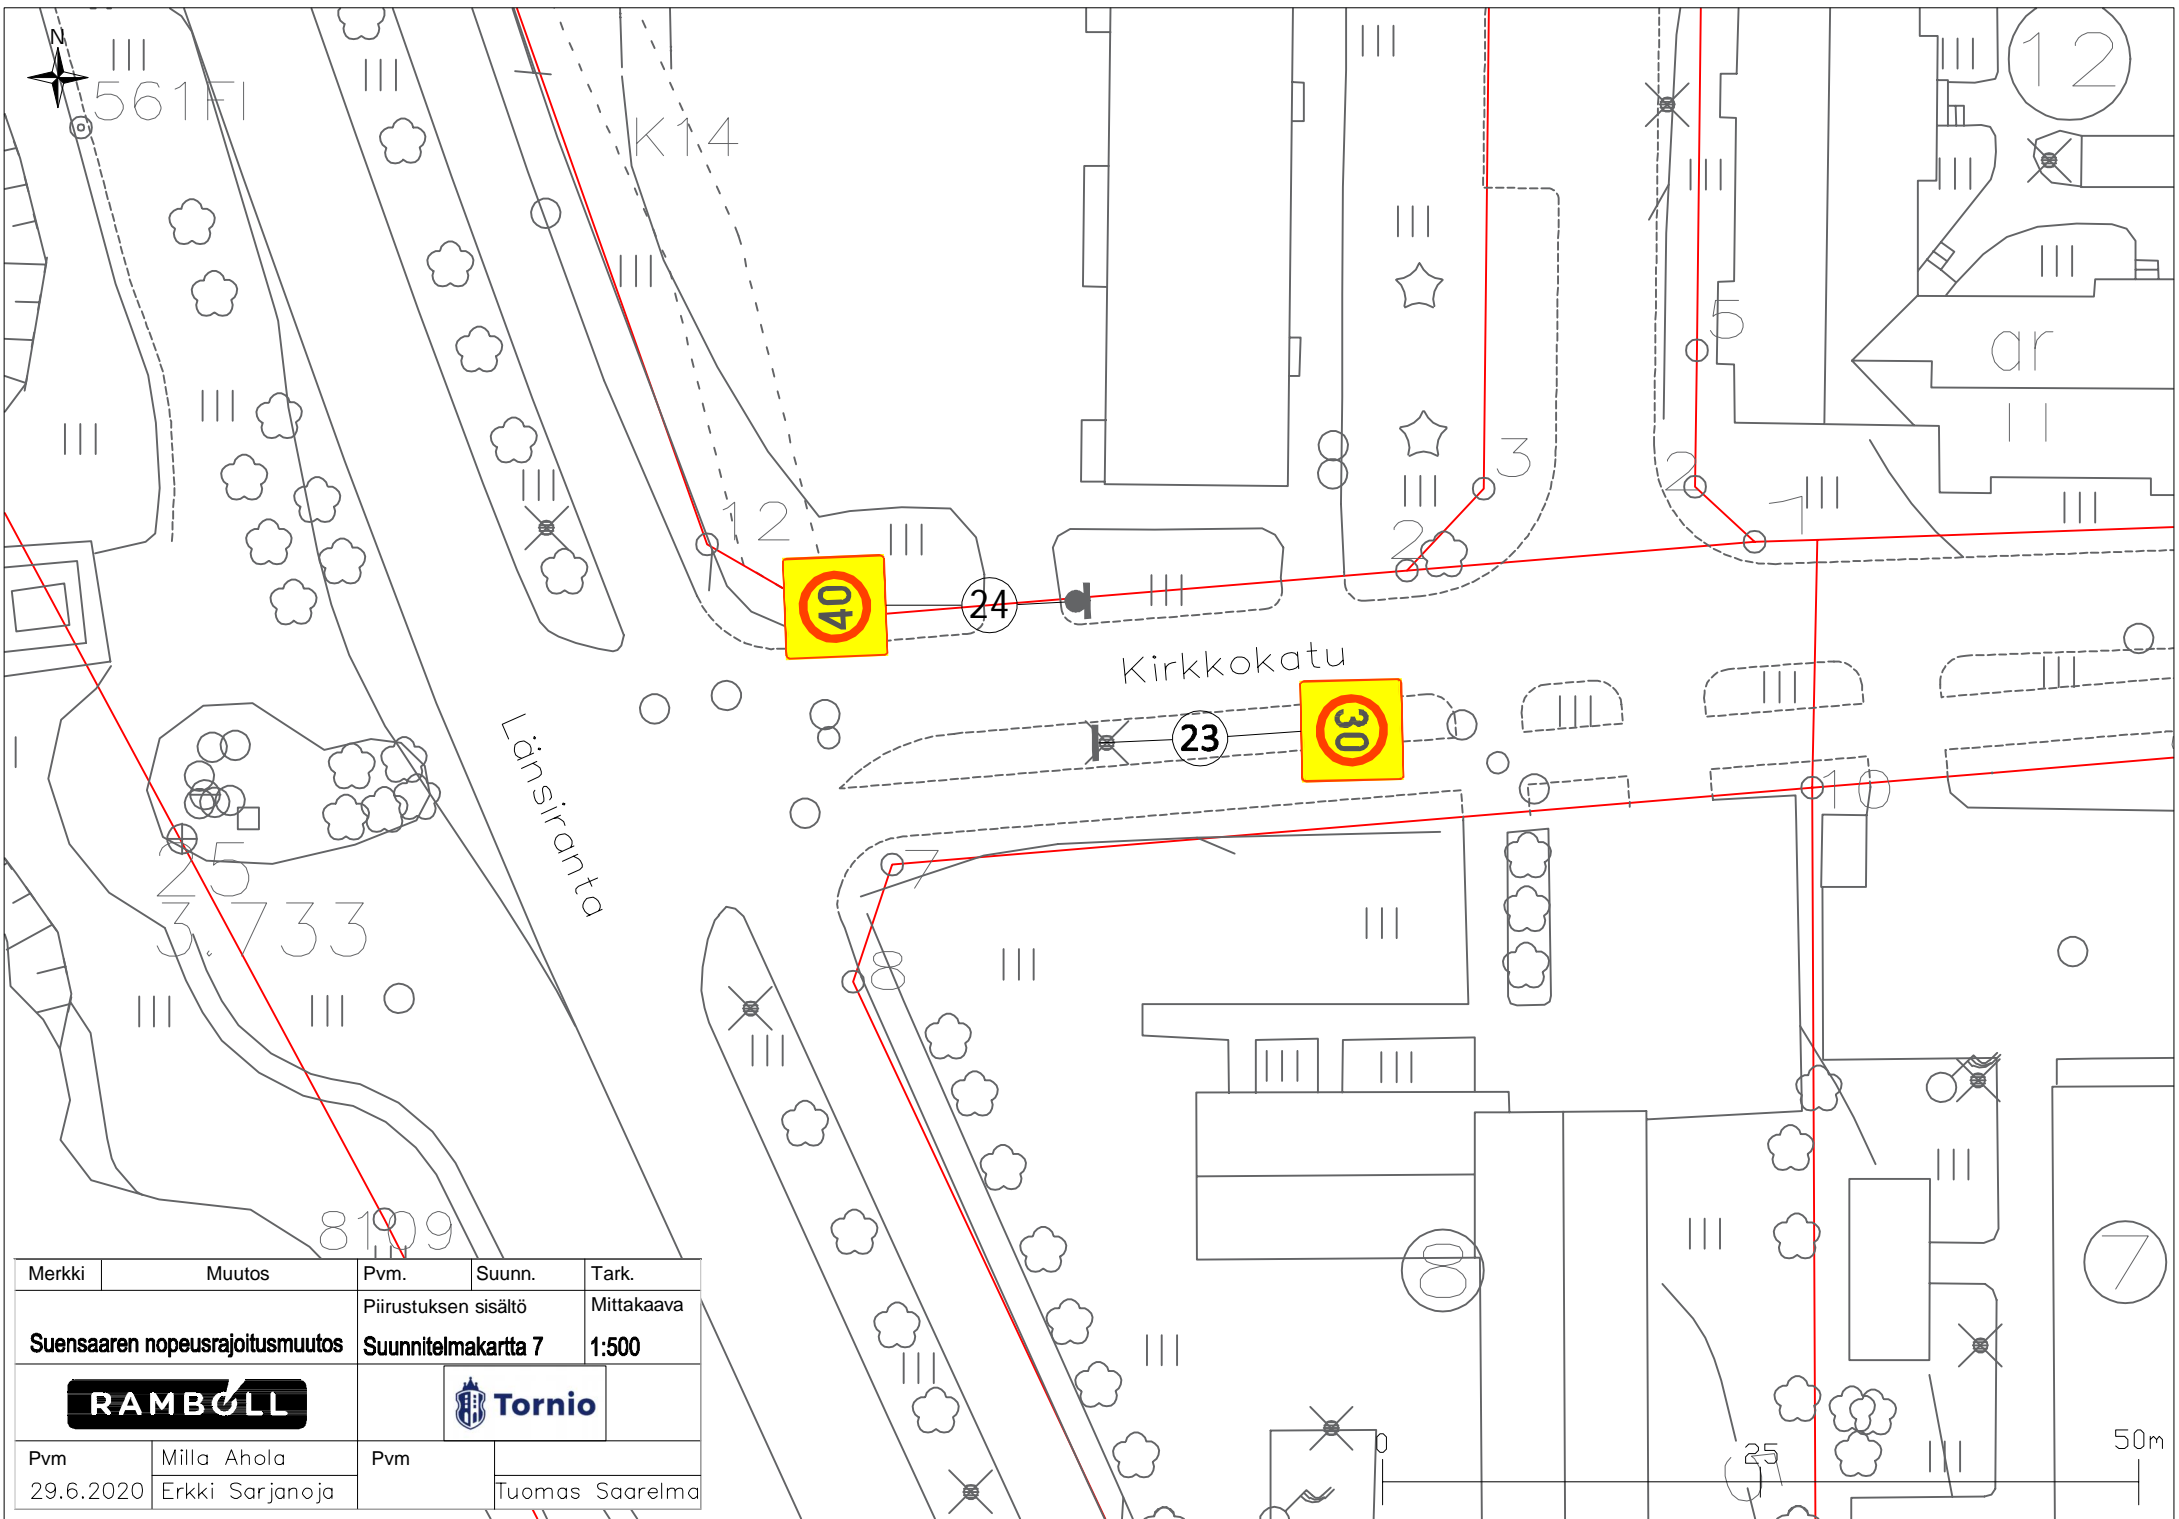

Merkki	Muutos	Pvm.	Suunn.	Tark.
		Piirustuksen sisältö		Mittakaava
	Suensaaren nopeusrajoitusmuutos	Suunnitelmapaketti 7		1:500
RAMBOLL				
Pvm	Milla Ahola	Pvm		
29.6.2020	Erkki Sarjanoja		Tuomas Saarelma