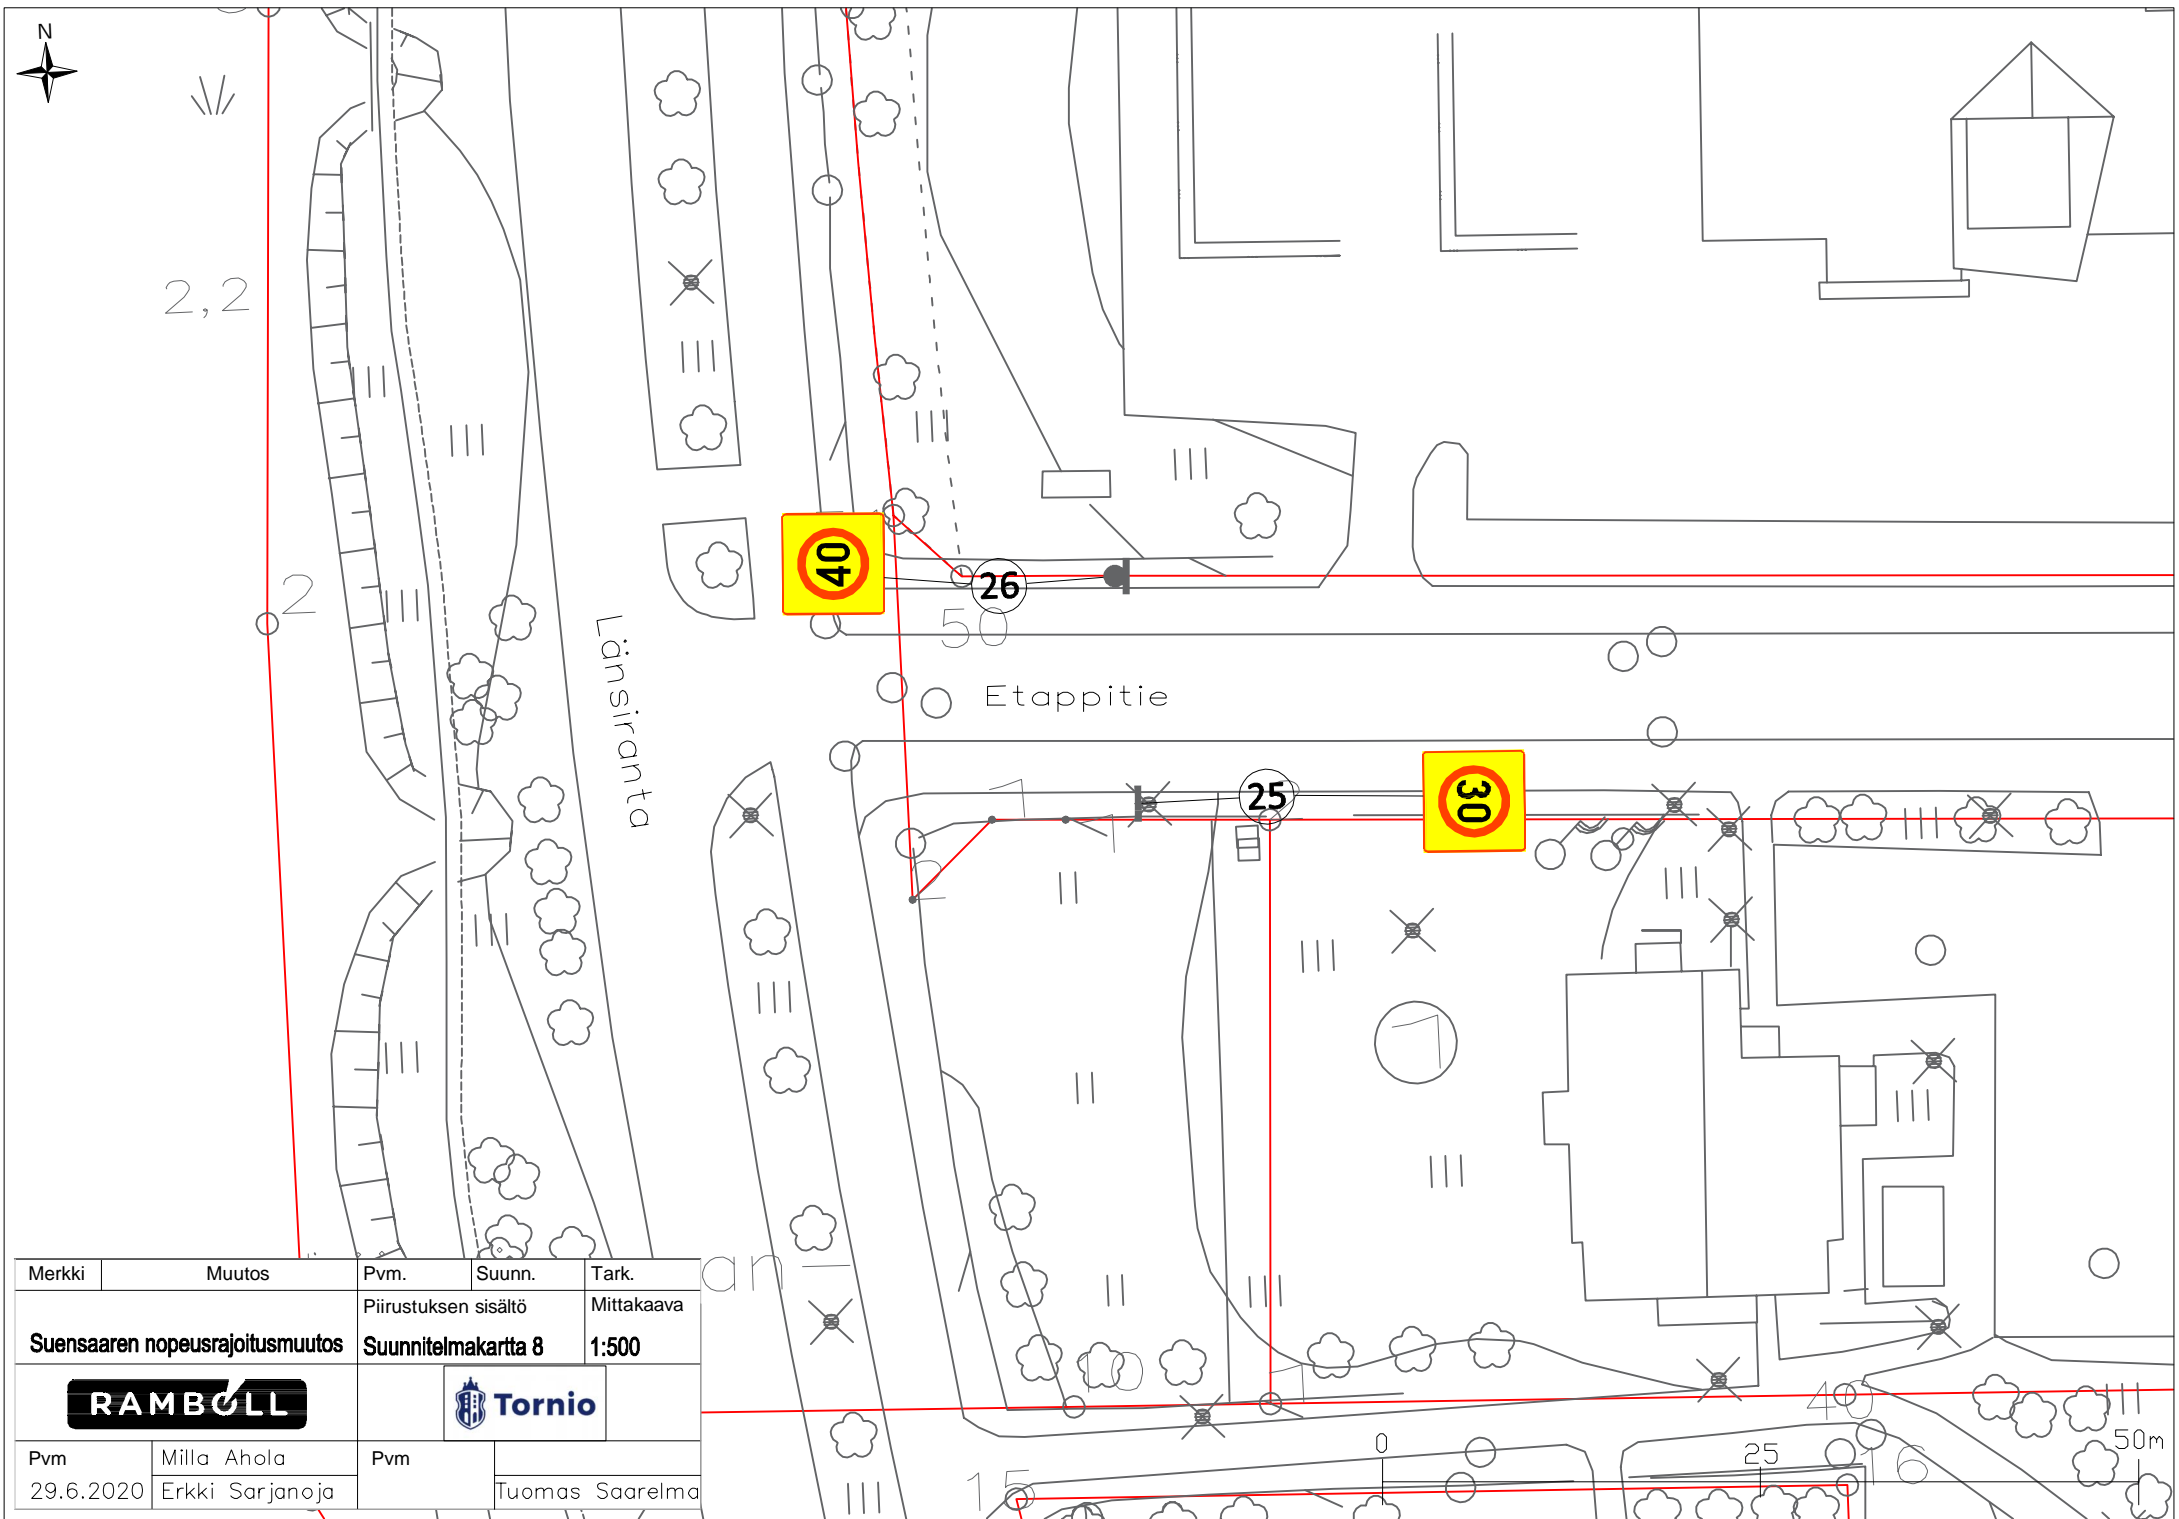

2,2

2

Länsiranta

26

50

Etappitie

25

30

40

25

50m

Merkki	Muutos	Pvm.	Suunn.	Tark.
	Suensaaren nopeusrajoitusmuutos	Piirustuksen sisältö		Mittakaava
		Suunnitelmapaketti 8		1:500
Pvm	Milla Ahola	Pvm		
29.6.2020	Erkki Sarjanoja		Tuomas Saarelma