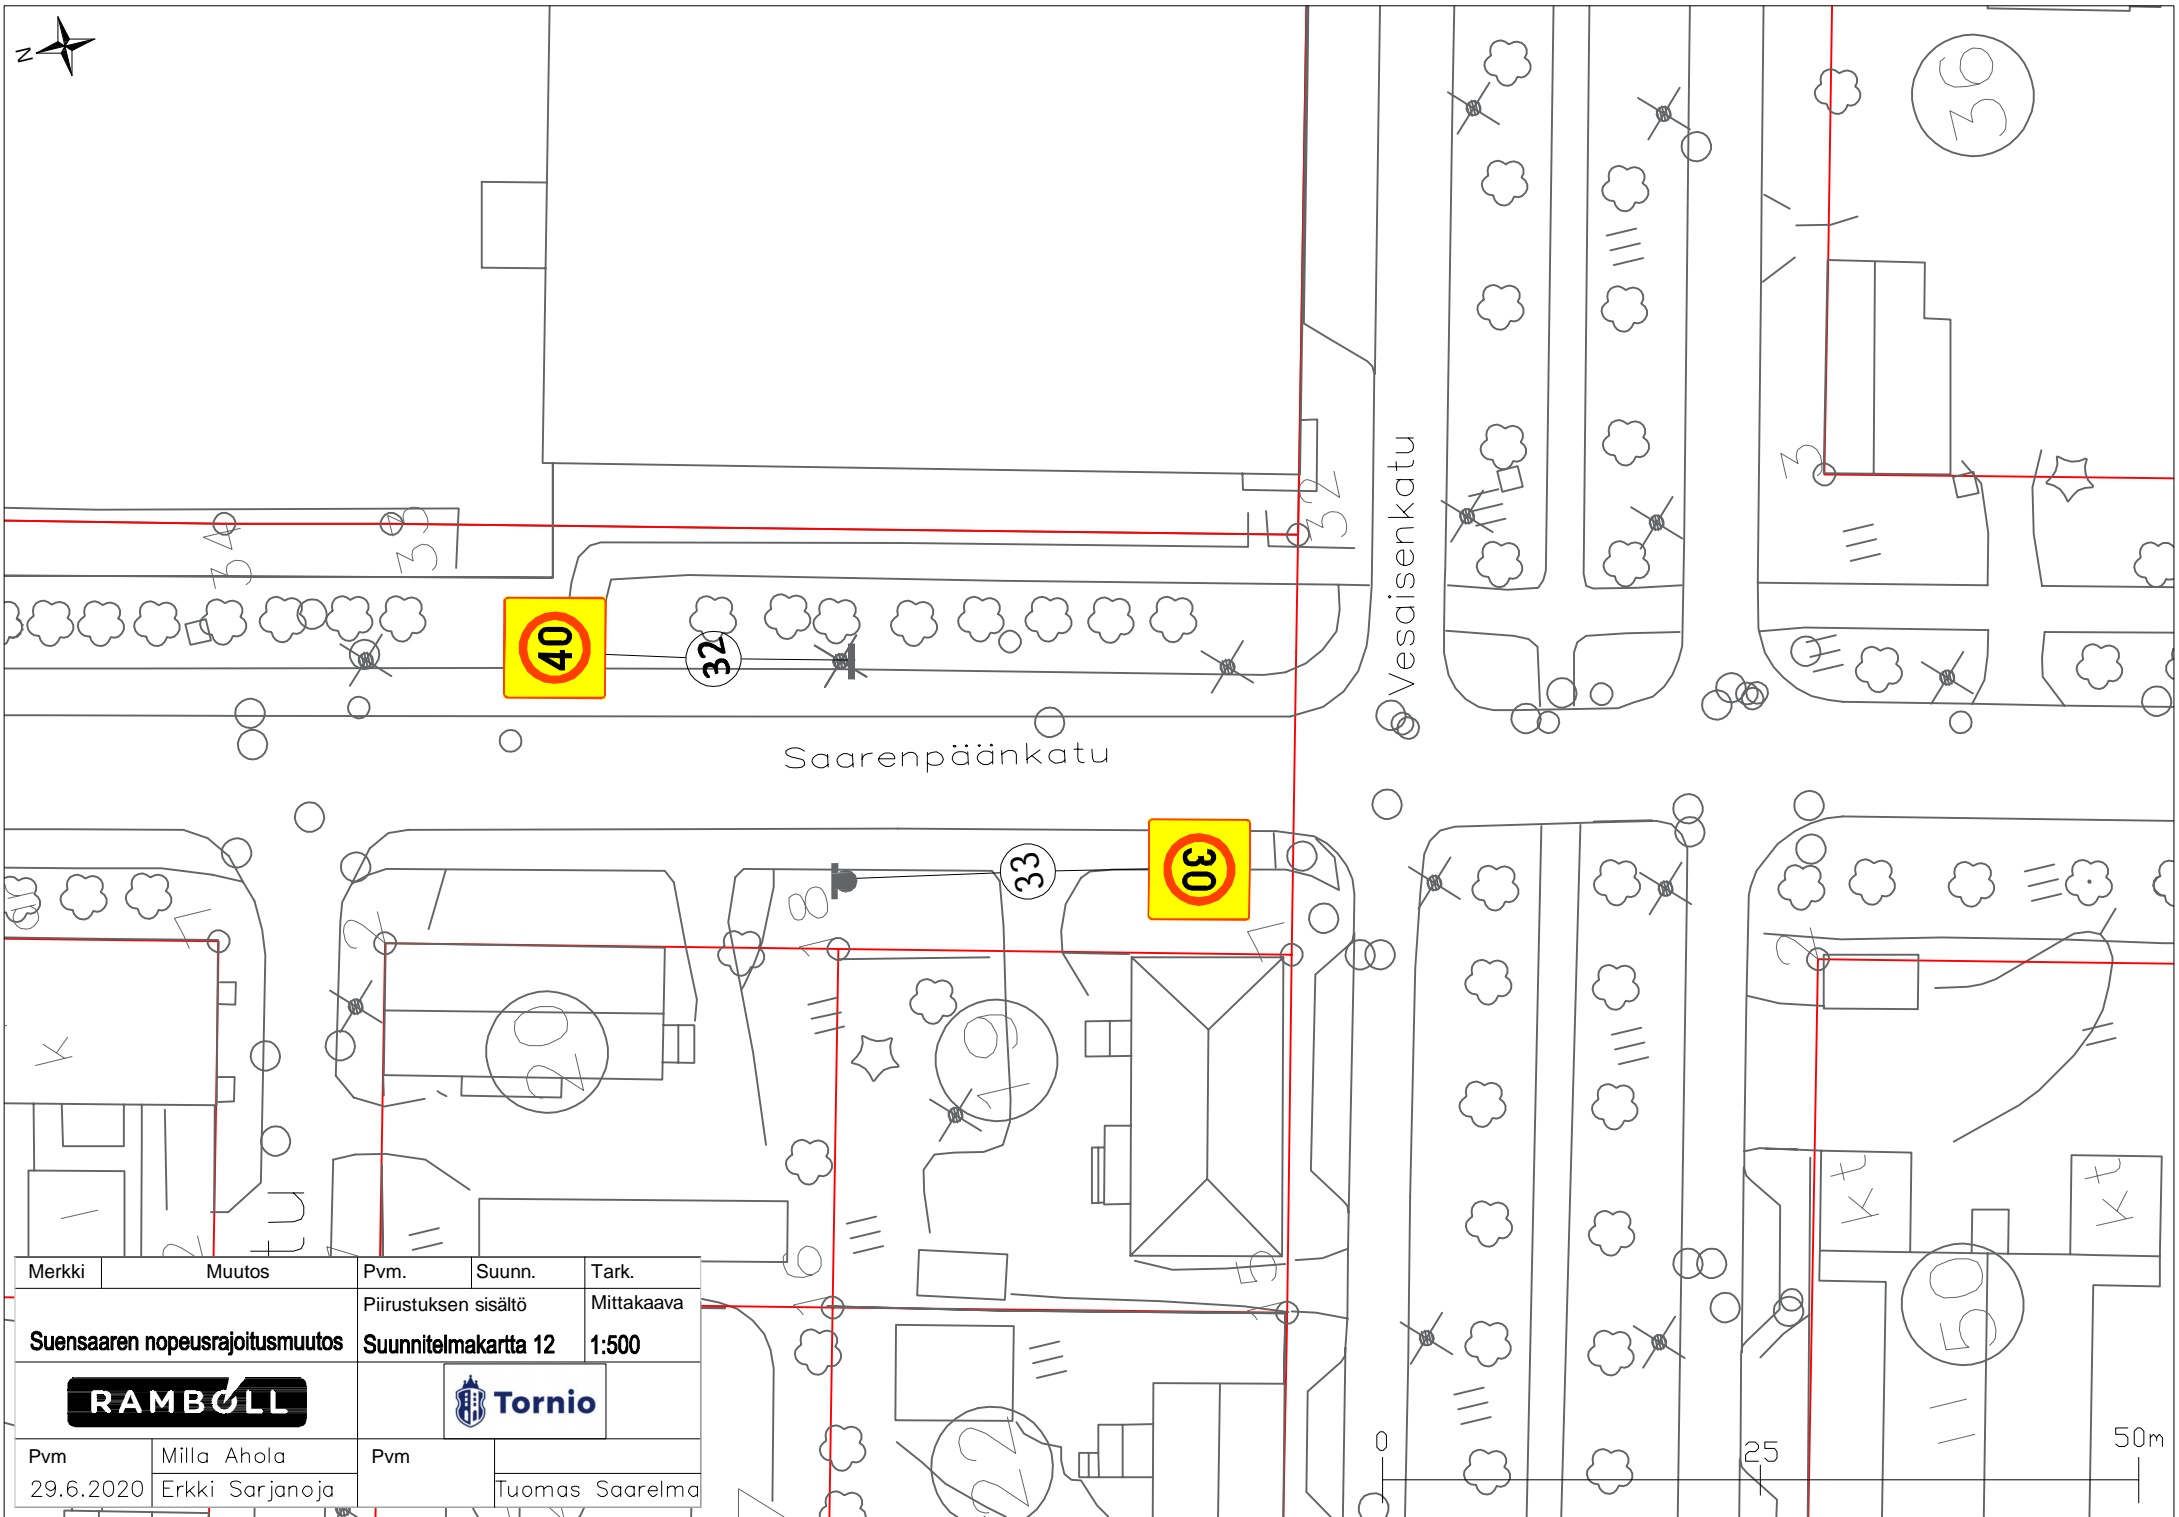

Merkki	Muutos	Pvm.	Suunn.	Tark.
		Piirustuksen sisältö		Mittakaava
Suensaaren nopeusrajoitusmuutos		Suunnitelmapaketti 12		1:500
RAMBOLL				
Pvm	Milla Ahola	Pvm		
29.6.2020	Erkki Sarjanoja		Tuomas Saaremaa