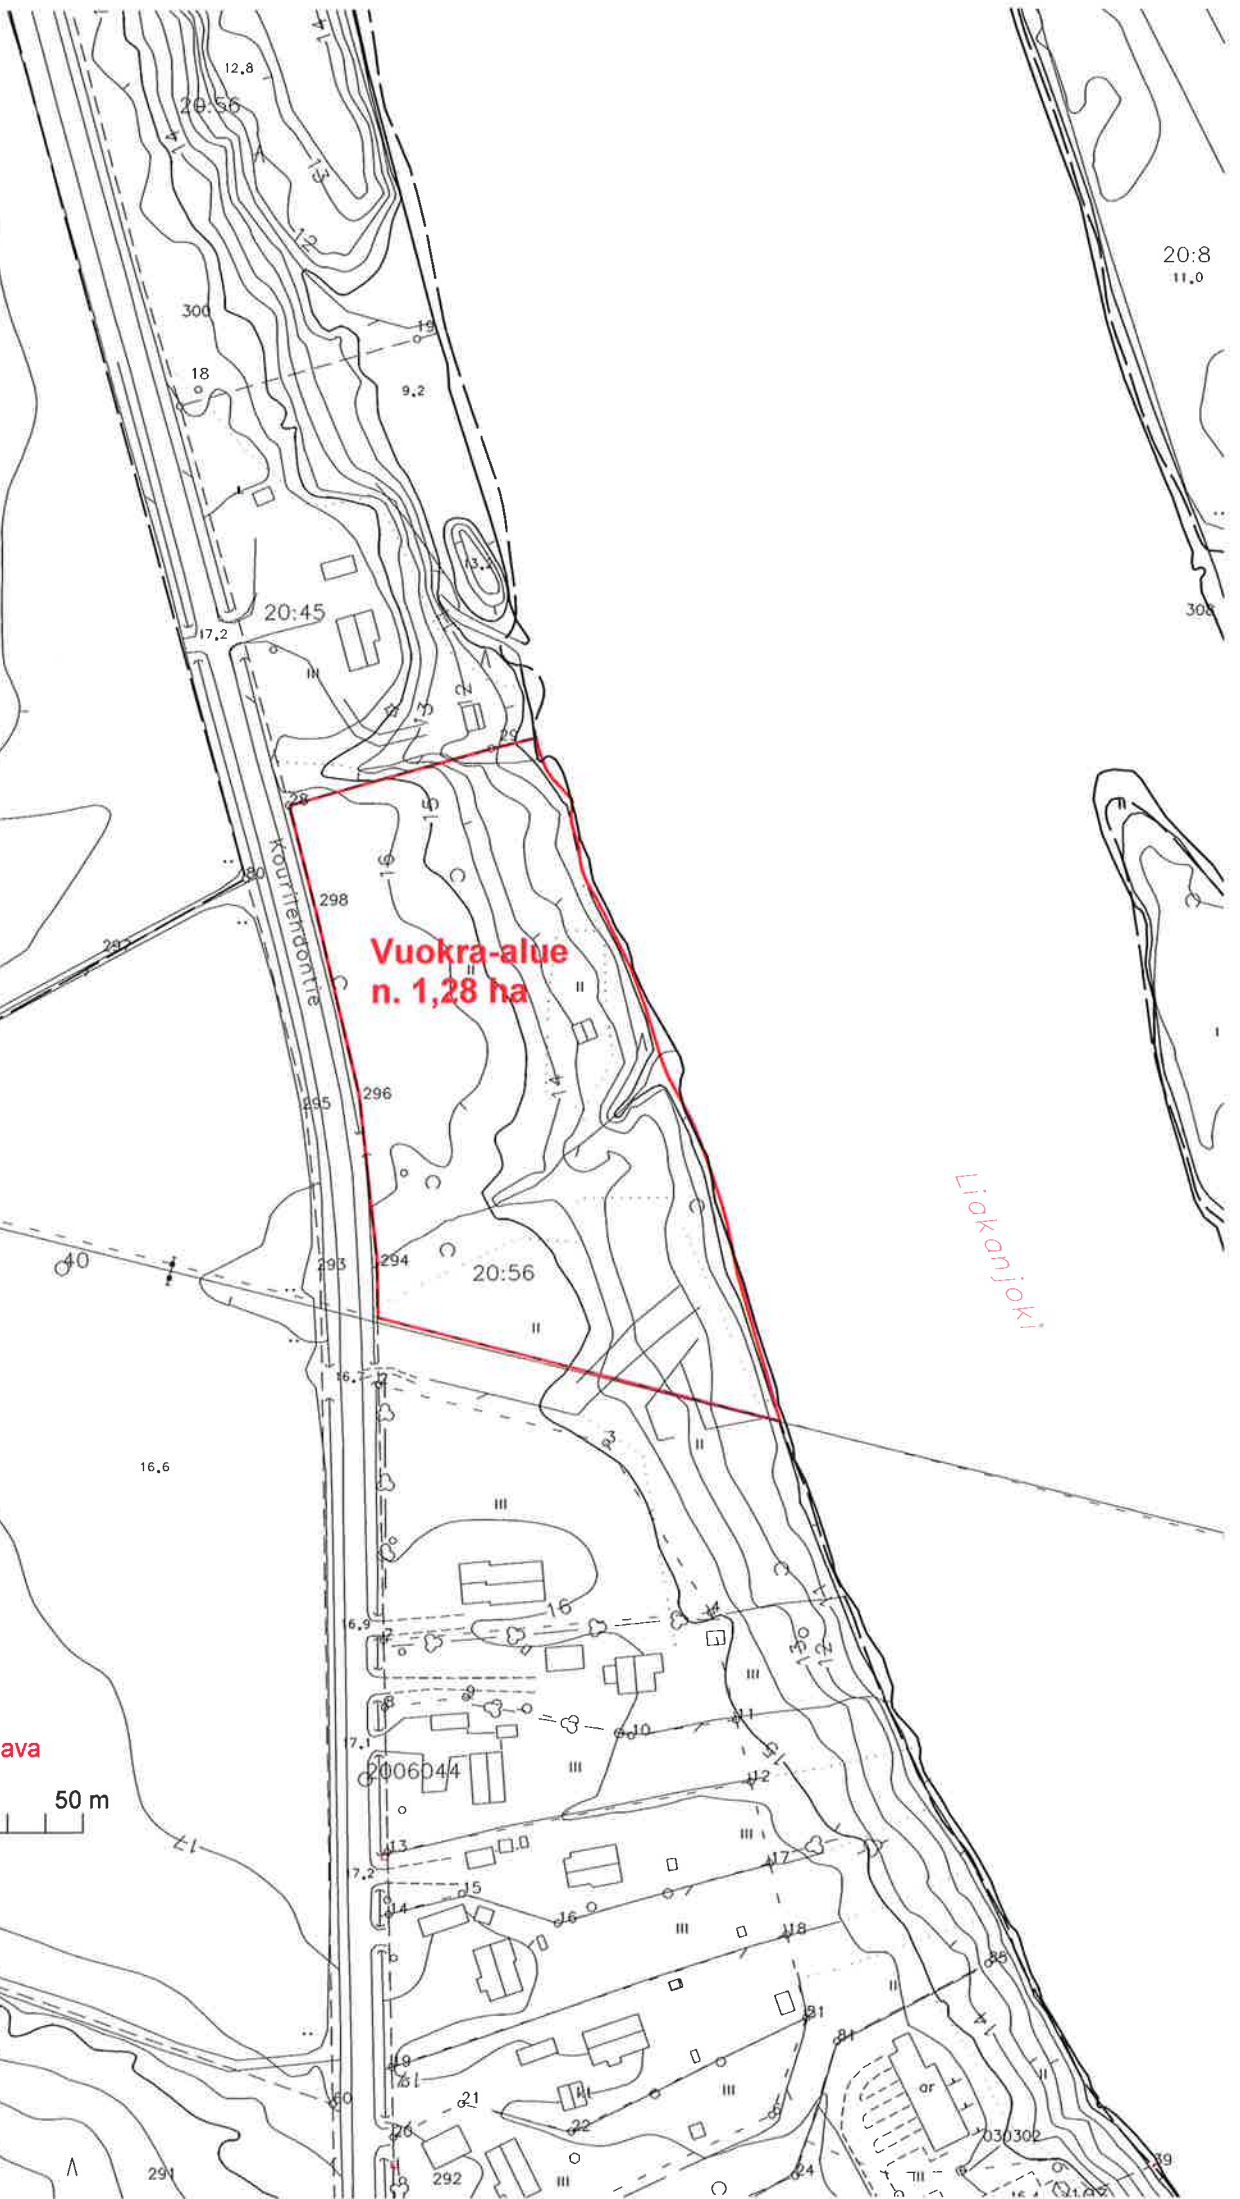

301  
16,9

20:8  
11,0

299

17,2

20:56  
12,8

Mittakaava

Liokkanenjoki

Vuokra-alue  
n. 1,28 ha