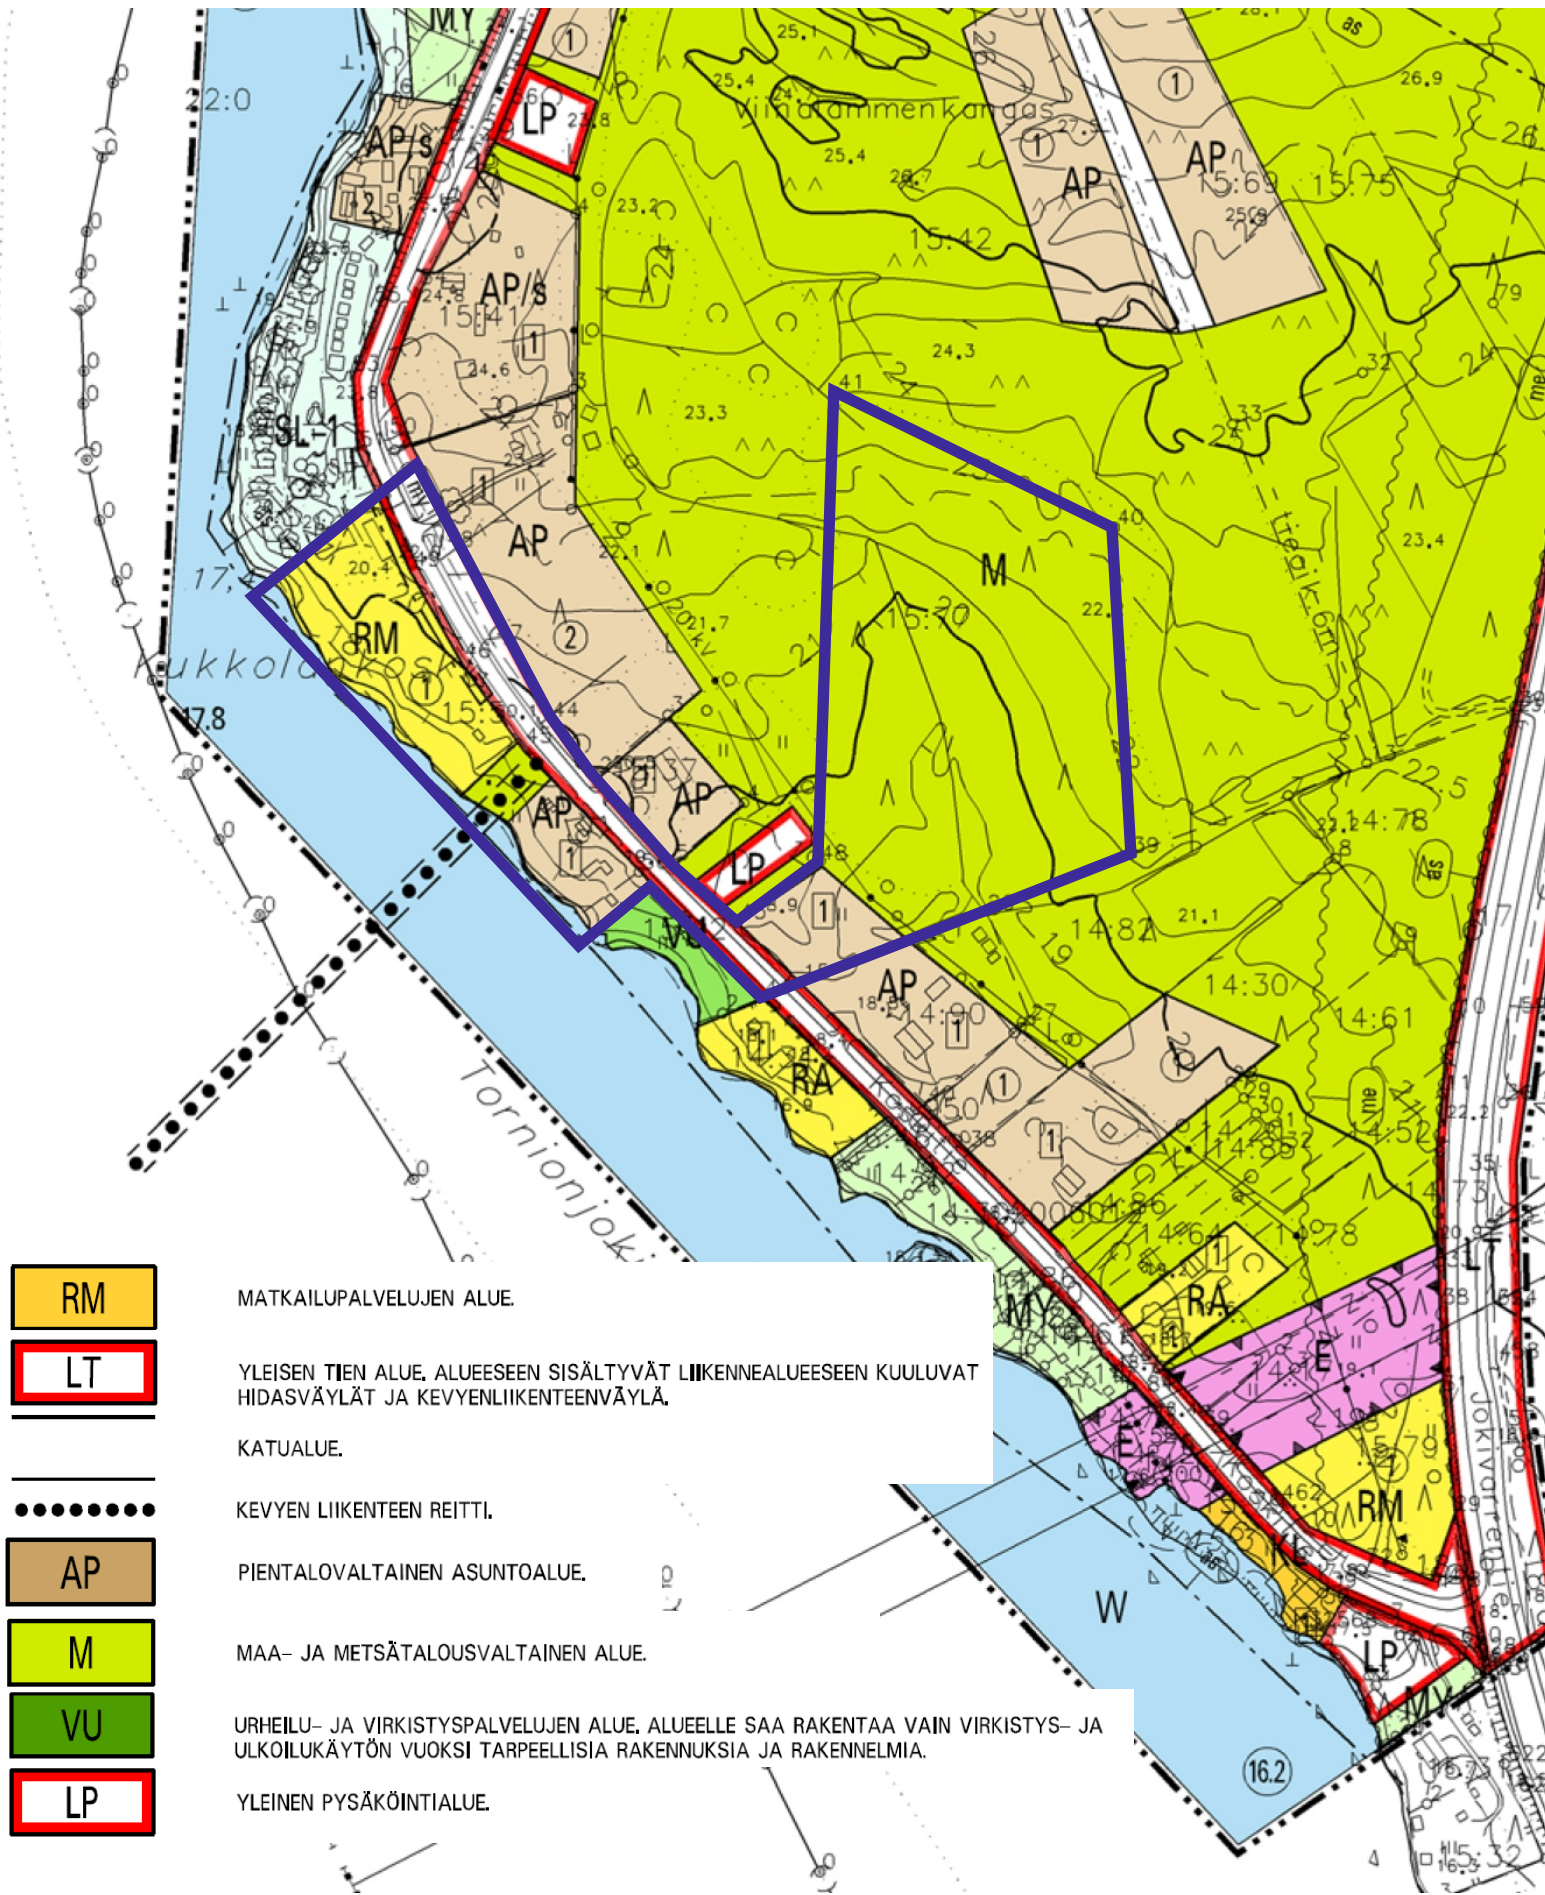

Ote Kukkolankosken rantaosayleiskaavasta (kv 2.5.2001 §85) ja alustava asemakaava-alue

(C) Kaavoitus ja mittaus 16.6.2020

RM

MATKAILUPALVELUJEN ALUE.

LT

YLEISEN TIEN ALUE, ALUEESEEN SISÄLTYYVÄT LIIKENNEALUEESEEN KUULUVAT HIDASVÄYLÄT JA KEVYENLIIKENTEENVÄYLÄ.

KATUALUE.

●●●●●

KEVYEN LIIKENTEEN REITTI.

AP

PIENTALOVALTAINEN ASUNTOALUE.

M

MAA- JA METSÄTALOUSVALTAINEN ALUE.

VU