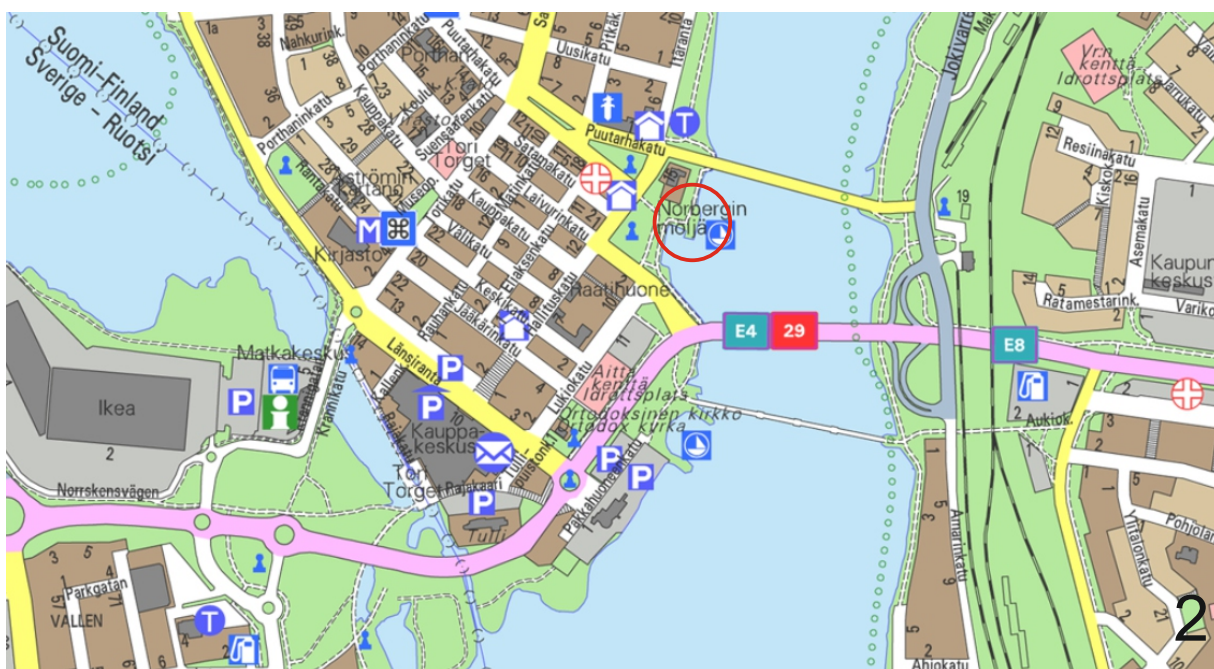

# Nordbergin möljästä torniolaisten olohuone

- 1) Valokuva alueesta rakennusvaiheessa
- 2) Lähestymiskartta
- 3) Ortokuva ja tulevan taideteoksen perustusten paikat (puneella)
- 4) Torin keskellä sijaitseva "Särkynyt lyhty"-teos