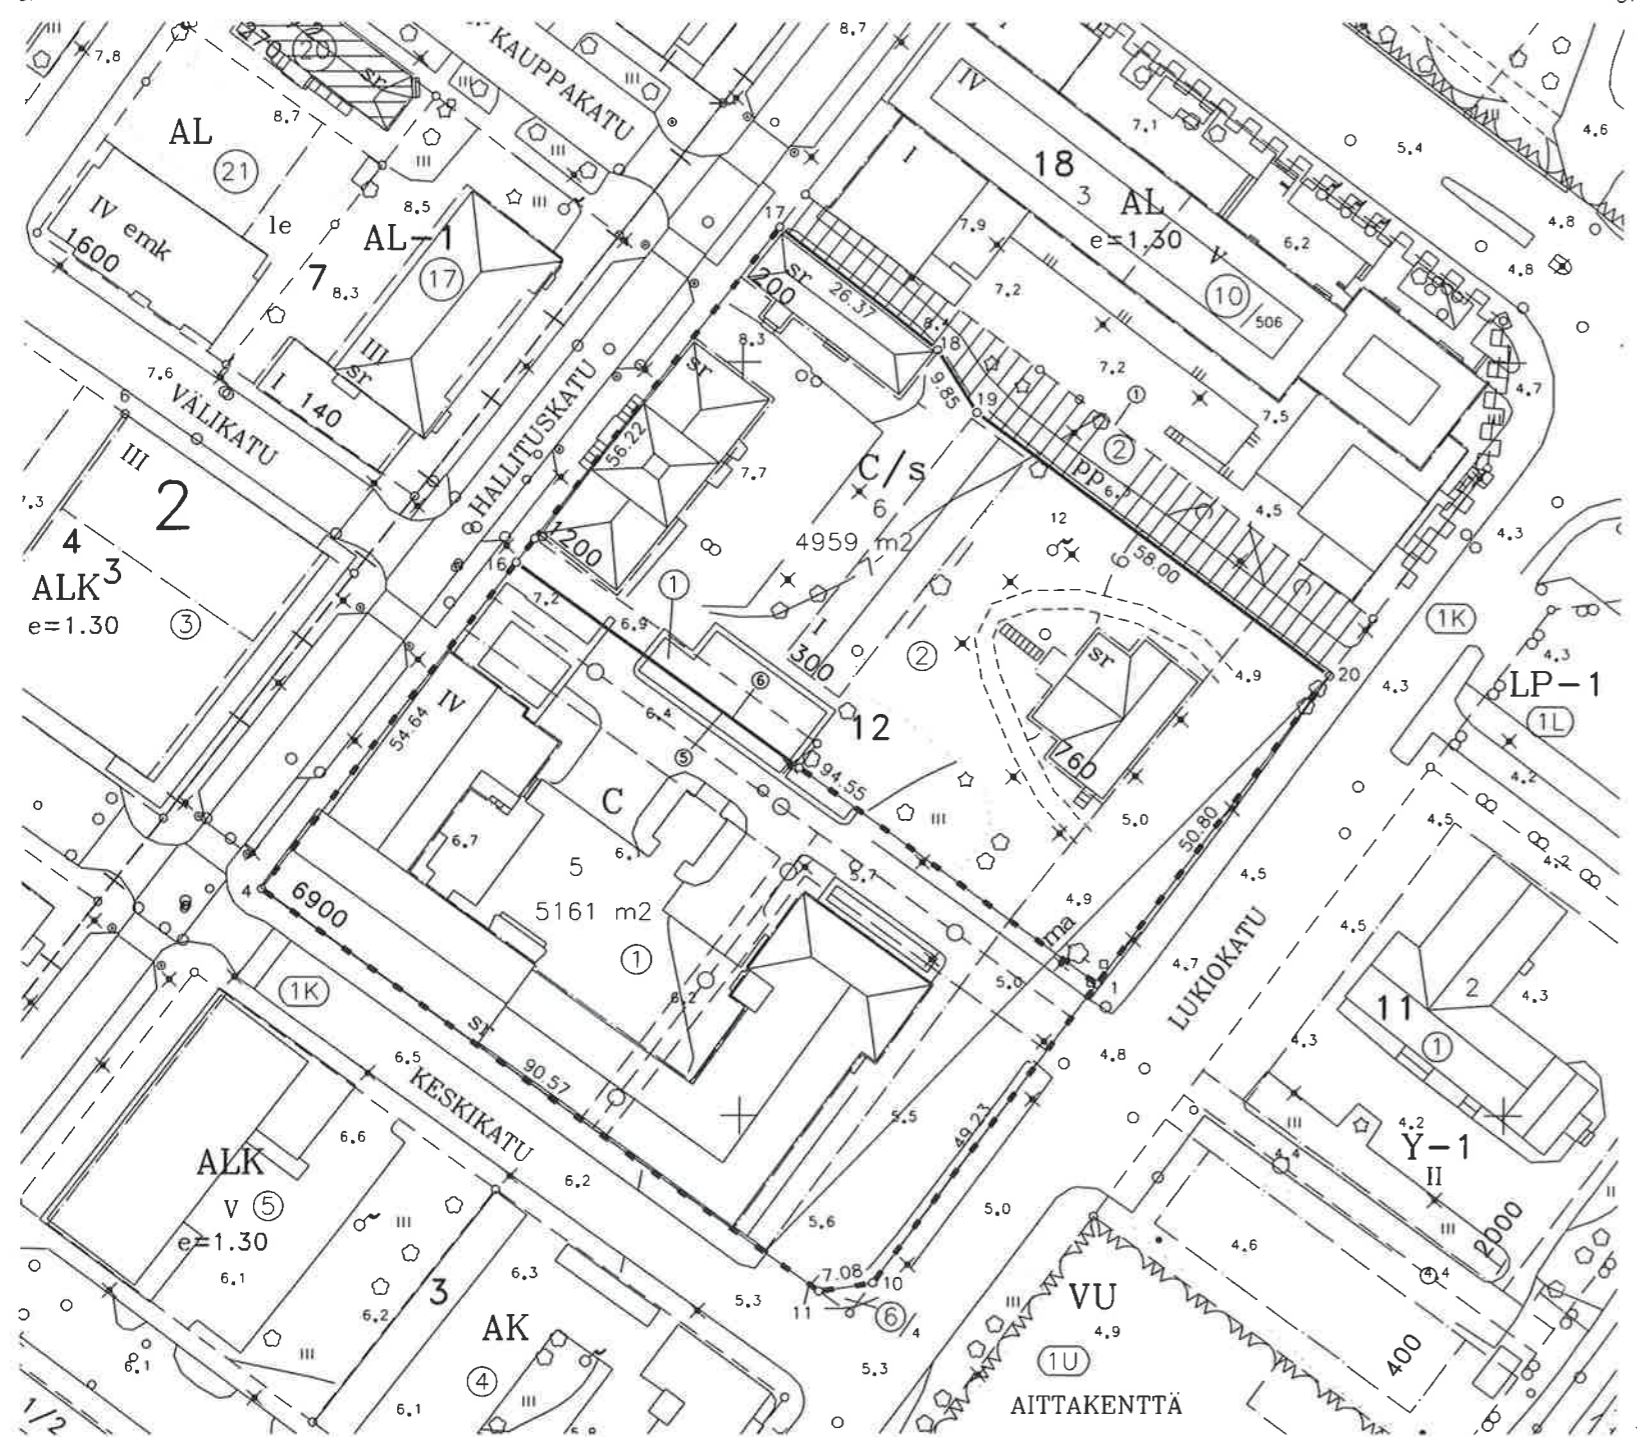

24506706

24506915

7305645

24506915

7305458

KOORDINAATTILUETTELO

N:O	X	Y
1	7305517.408	24506846.722
4	7305529.987	24506737.190
10	7305477.823	24506817.455
11	7305476.739	24506810.457
16	7305573.321	24506770.480
17	7305617.906	24506804.722
18	7305601.616	24506825.464
19	7305593.240	24506830.645
20	7305558.259	24506876.910

MUODOSTUMINEN

TONTTI	P-ALA	OSAP-ALA	KIINTEISTÖ
001 0012 0005	5161		001 0012 0001
001 0012 0006	4959	183	001 0012 0001
		4776	001 0012 0002 HALLITUSKATU 9

Tonttijaon muutos	1:1000	TORNIO	KORK. JÄRJ. N2000
ASEMAKAAVA	VAHVISTETTU	KARTTALEHDET	
EDELLINEN TONTTIJAKO	31.03.1980	TJNRO	8511295
POHJAKARTAN HYVÄKSYI	01.04.2019	KAUP. OSA	1 SUENSAARI
LASKI MY	MAANMITTAUSINSINÖÖRI	KORTTELI	12
PIIRSI MY	<i>Marika Tervahauta</i>	TONTIT	5,6
TARK MT	Marika Tervahauta	MUUTT. TONTIT	1,2
KAUPUNGINVALTUUSTO HYVÄKSYNYT		TJ-KARTTA	