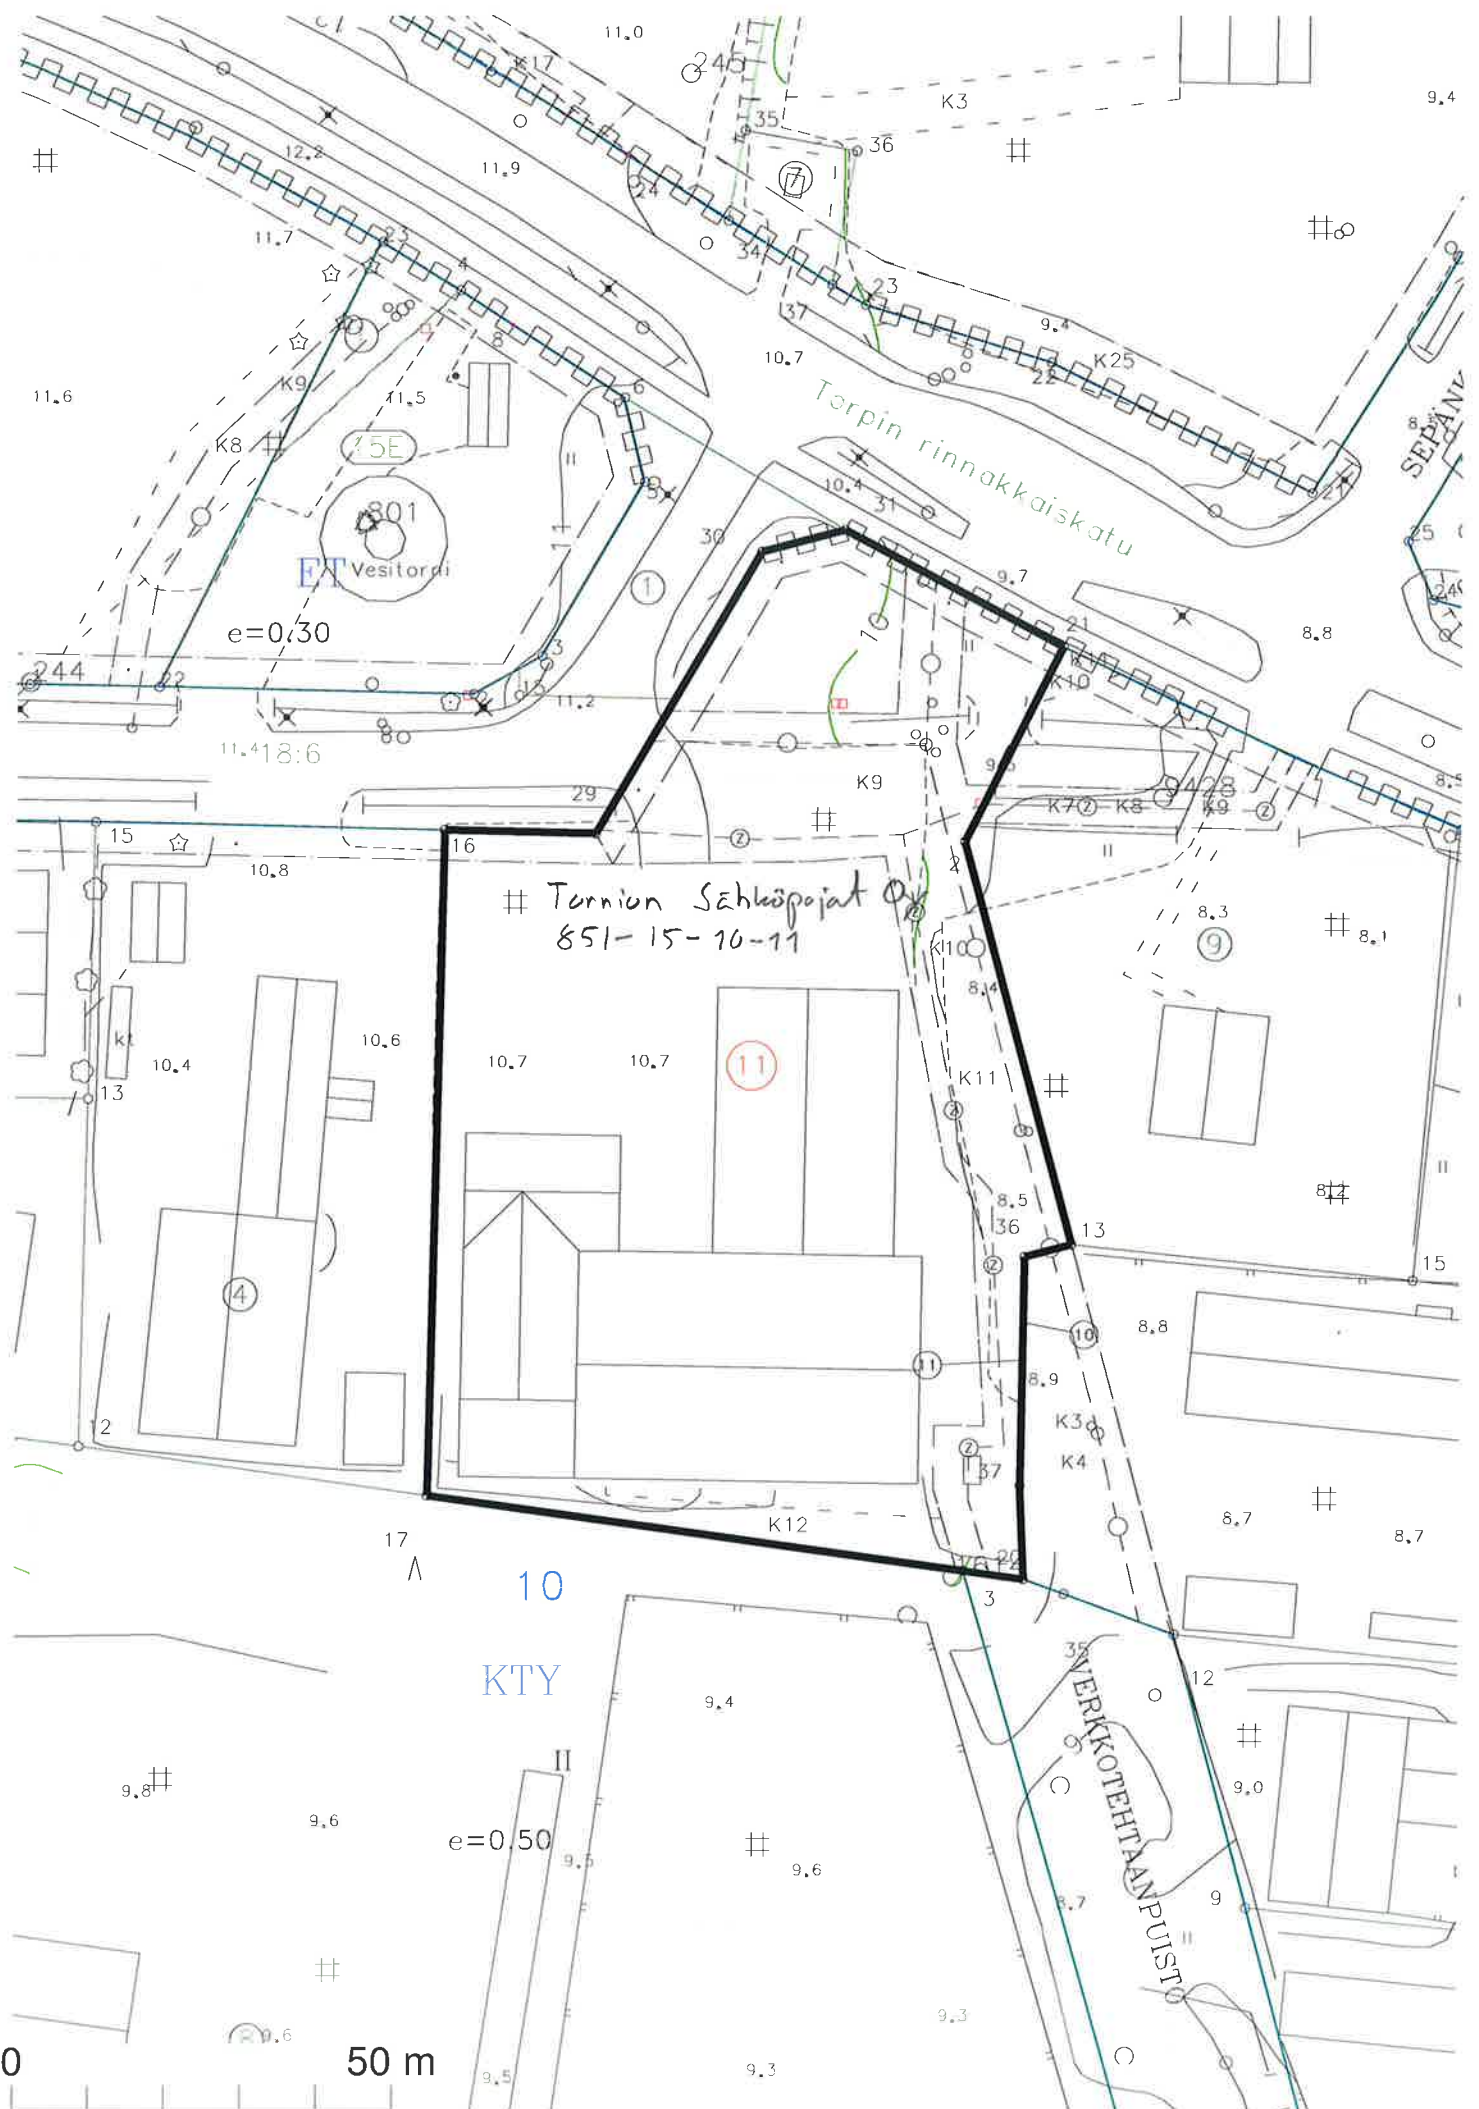

Torion Sähköajat Oy
851-15-10-11

Torpin rinnakkaiskatu

Vesitorrdi

VERKKOTEHTÄNPUISTO

10
KTY

e=0.30

e=0.50

0 50 m