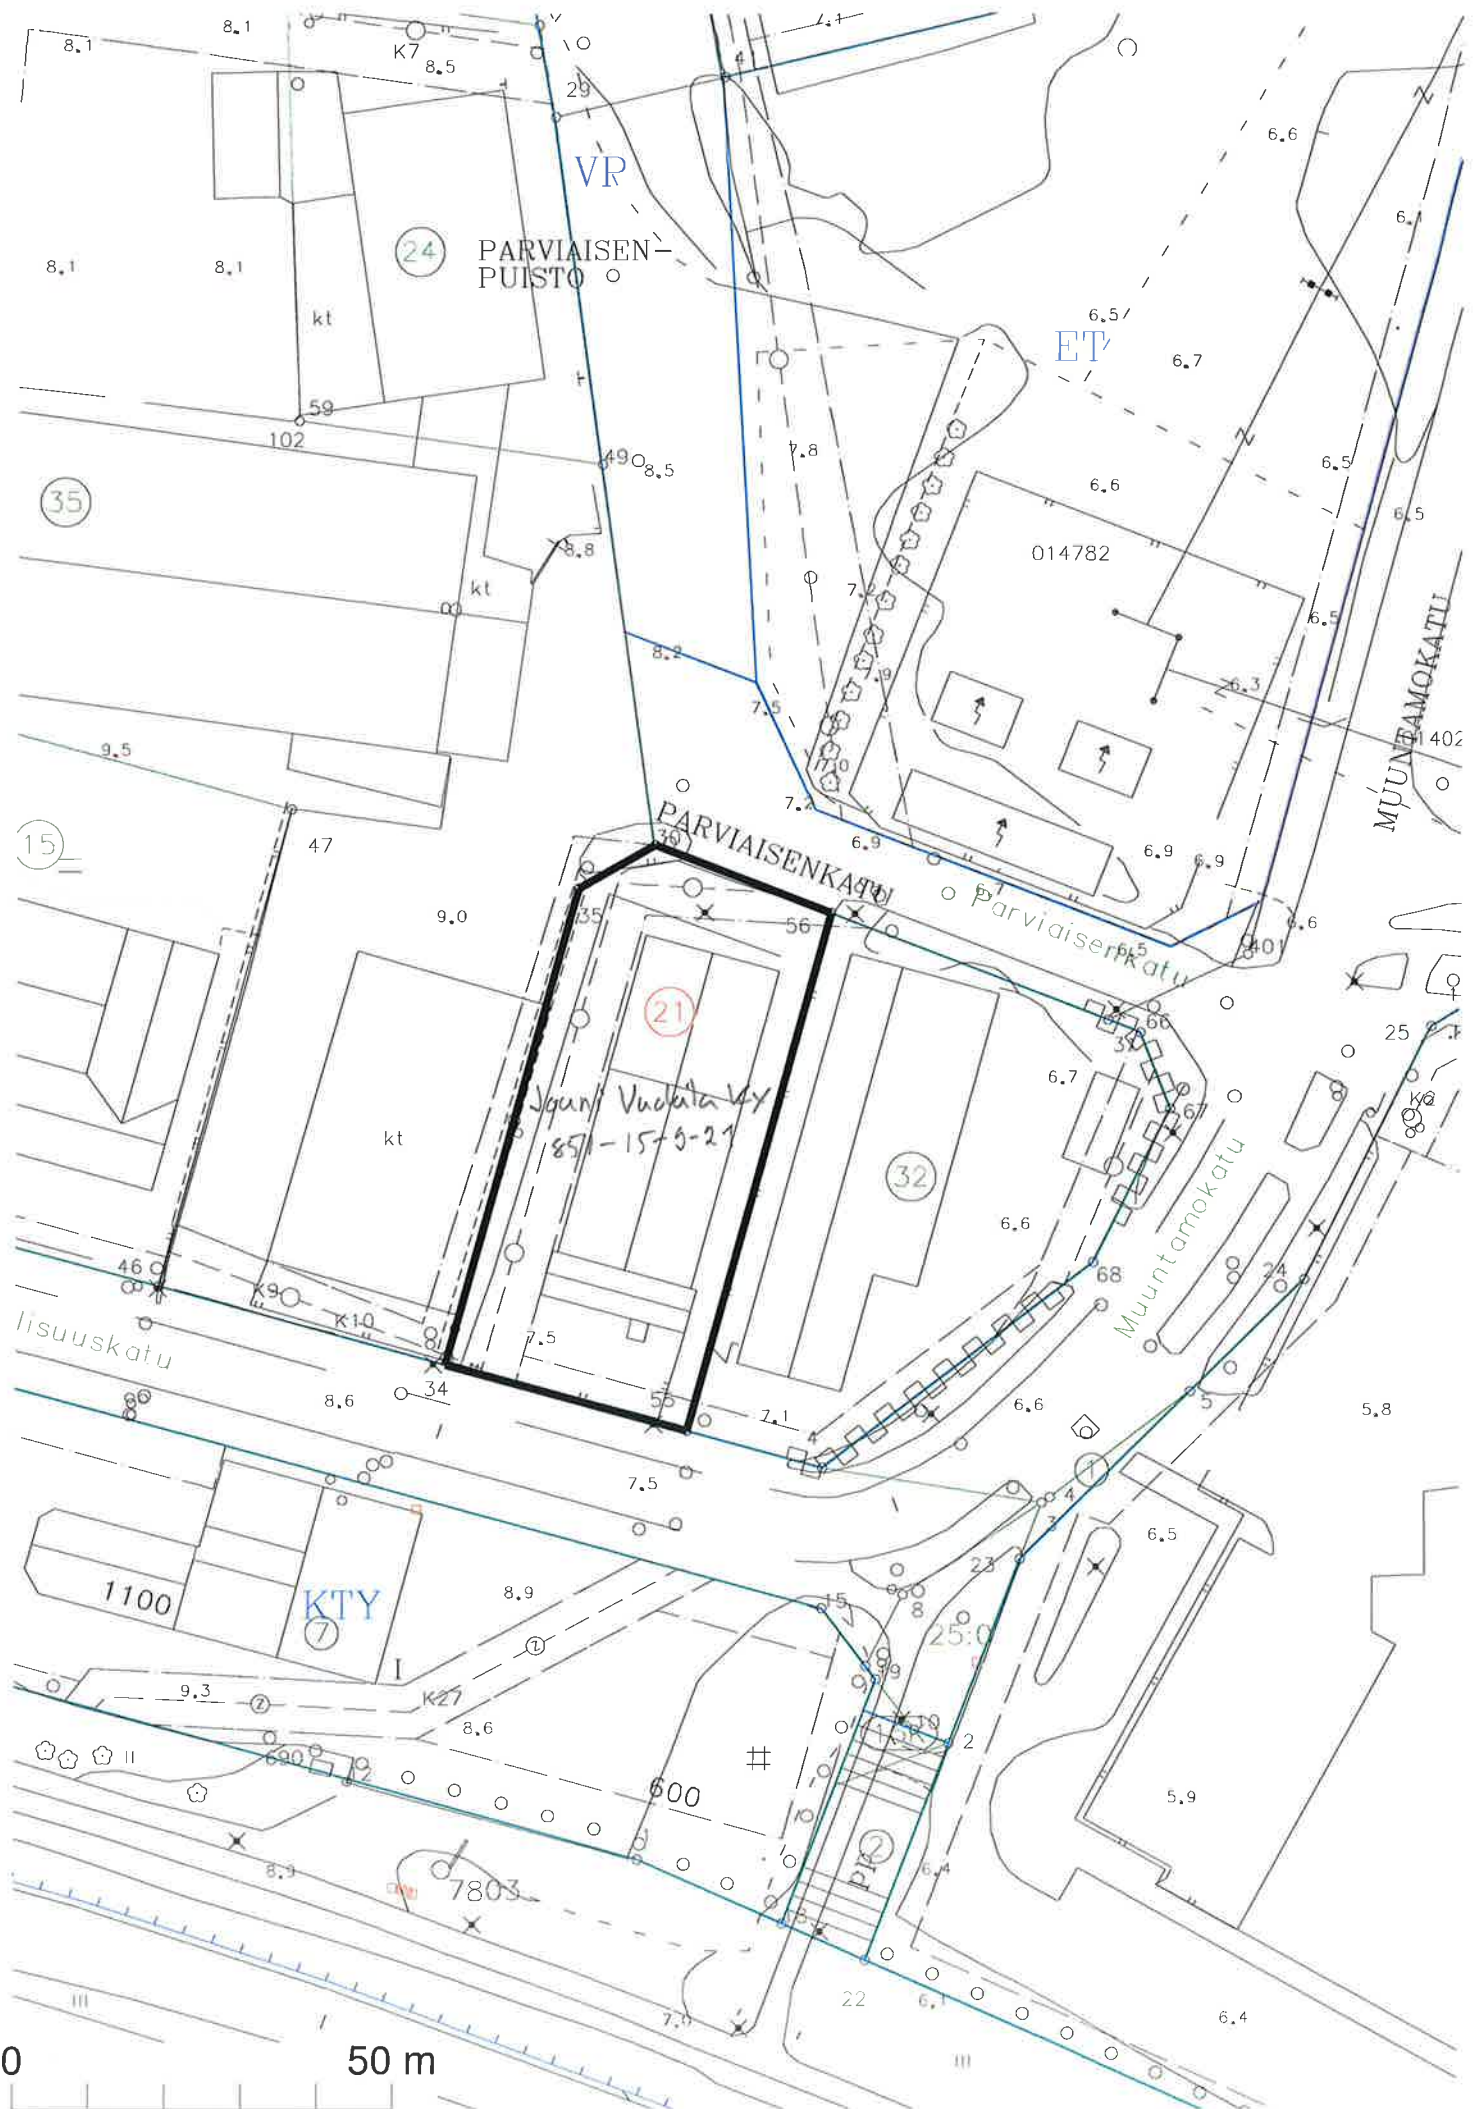

Skanska Asfaltti
851-15-11-20

29

KTY

II

e=0.50

27:32 Raidekatu

KTY

e=0.50

11

KTY

e=0.50

0 50 m

24

PARVAISEN-
PUISTO

ET

PARVAISENKATU

Torpin rinnakkaiskatu

Vesitorrdi

VERKKOTEHTÄNPUISTO

10
KTY

e=0.30

e=0.50

0 50 m