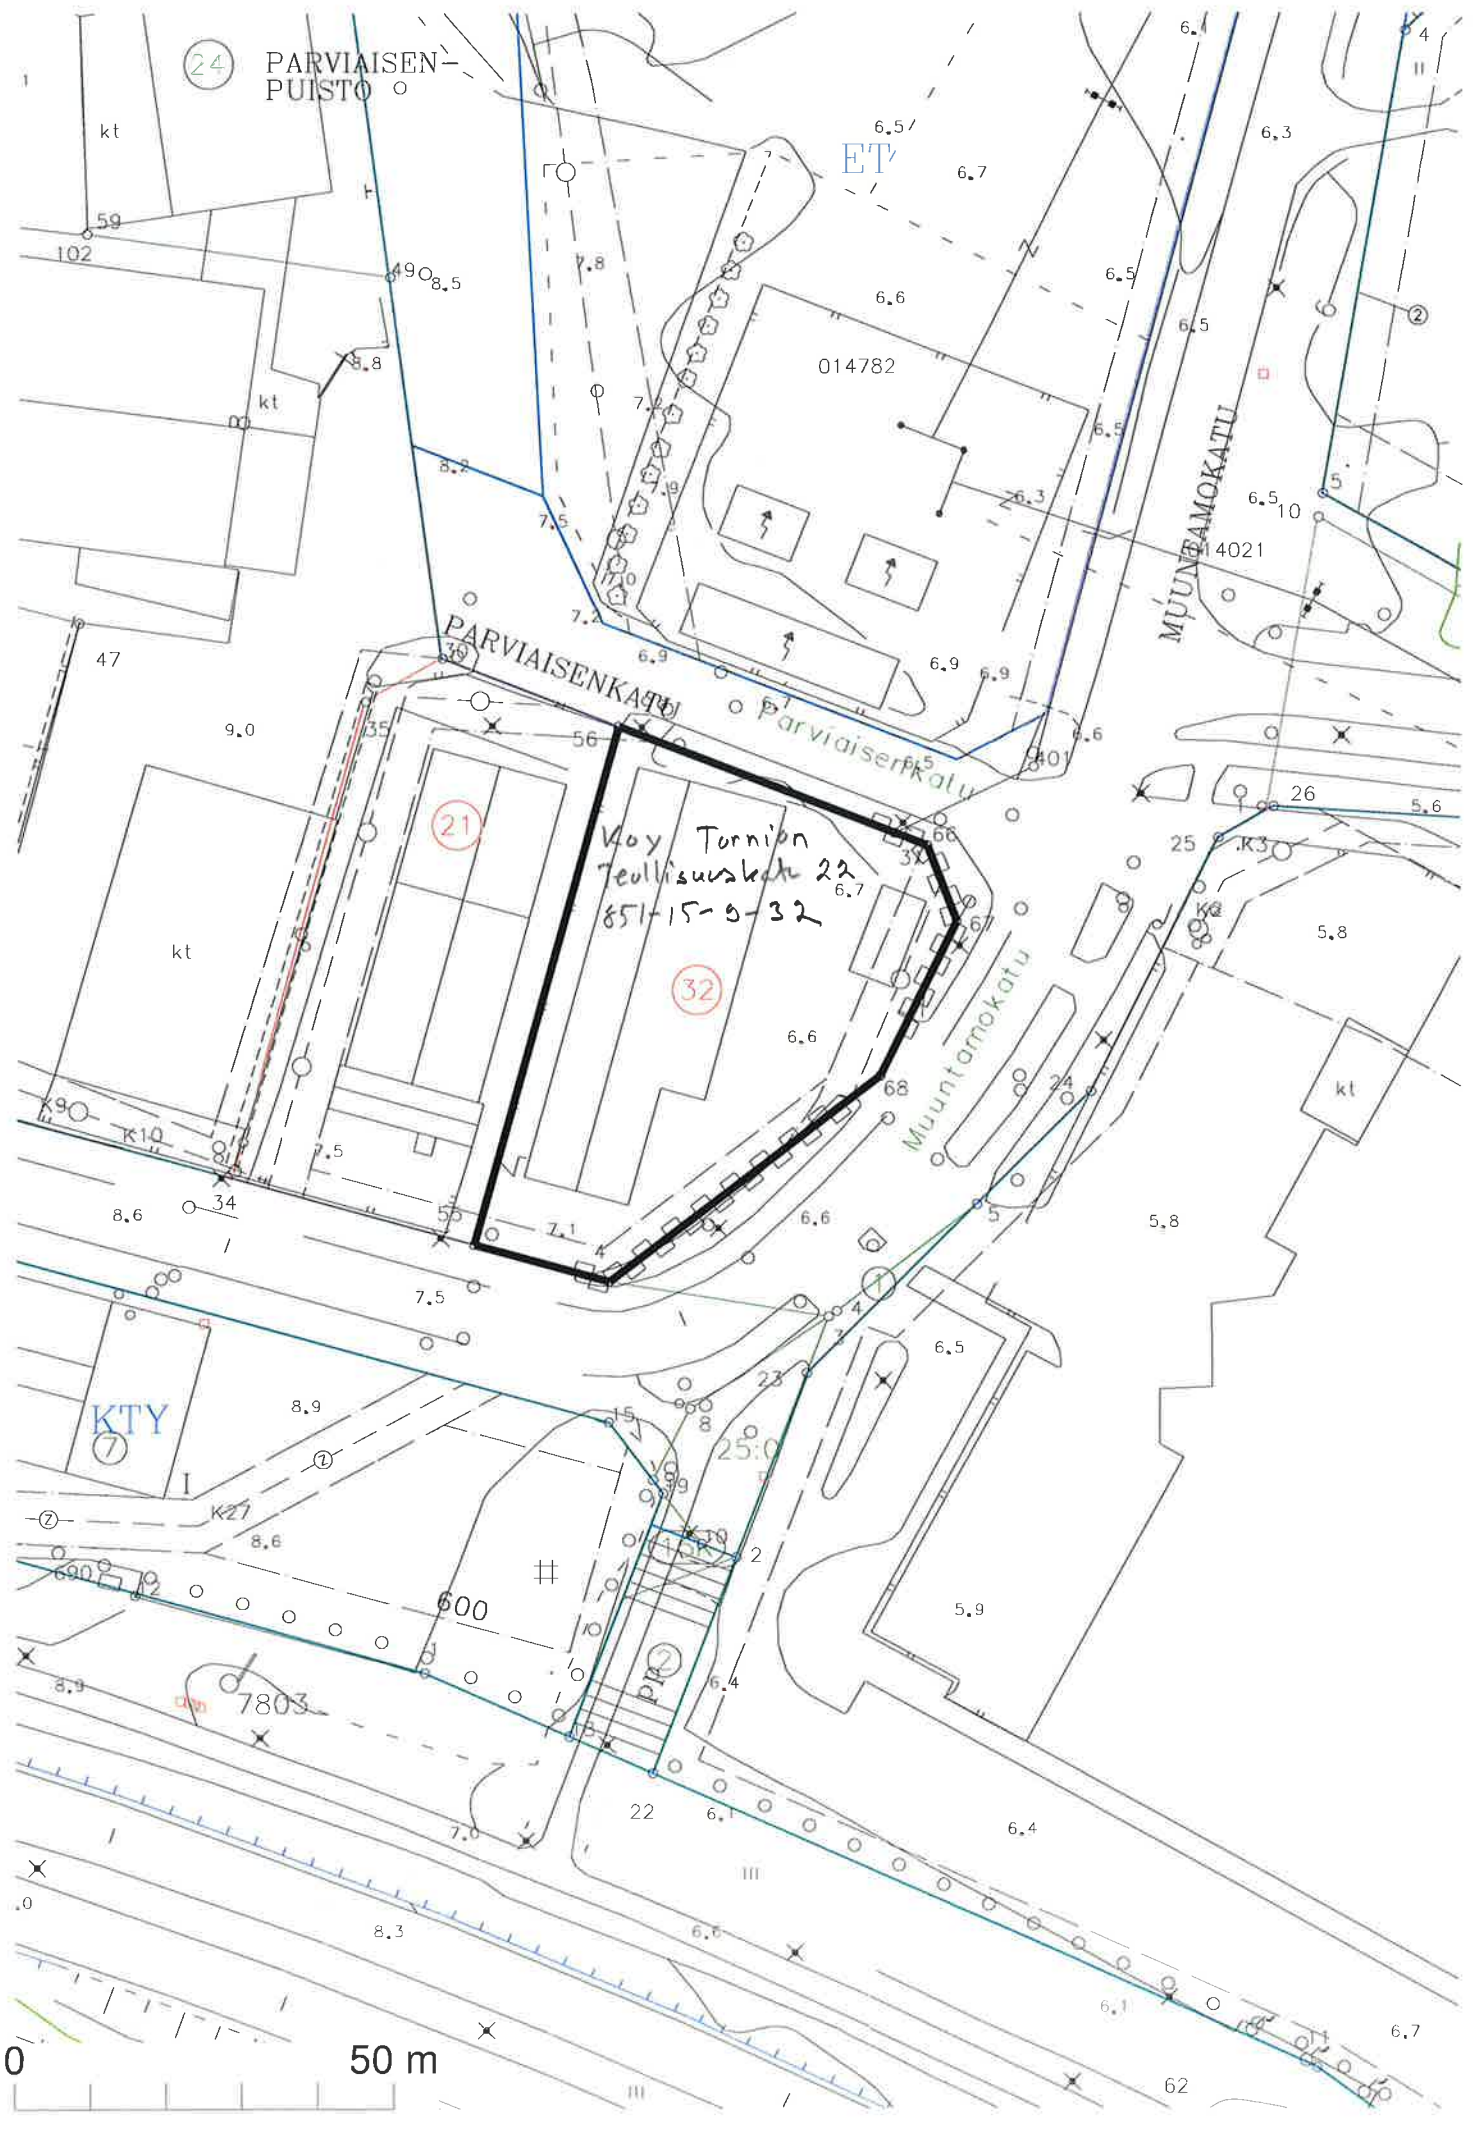

Skanska Asfaltti
851-15-11-20

29

KTY

II

e=0.50

27:32 Raidekatu

KTY

e=0.50

11

KTY

e=0.50

0 50 m

24

PARVAISEN-
PUISTO

ET

PARVAISENKATU

Torpin rinnakkaiskatu

Vesitorrdi

VERKKOTEHTÄNPUISTO

10
KTY

e=0.30

e=0.50

0 50 m