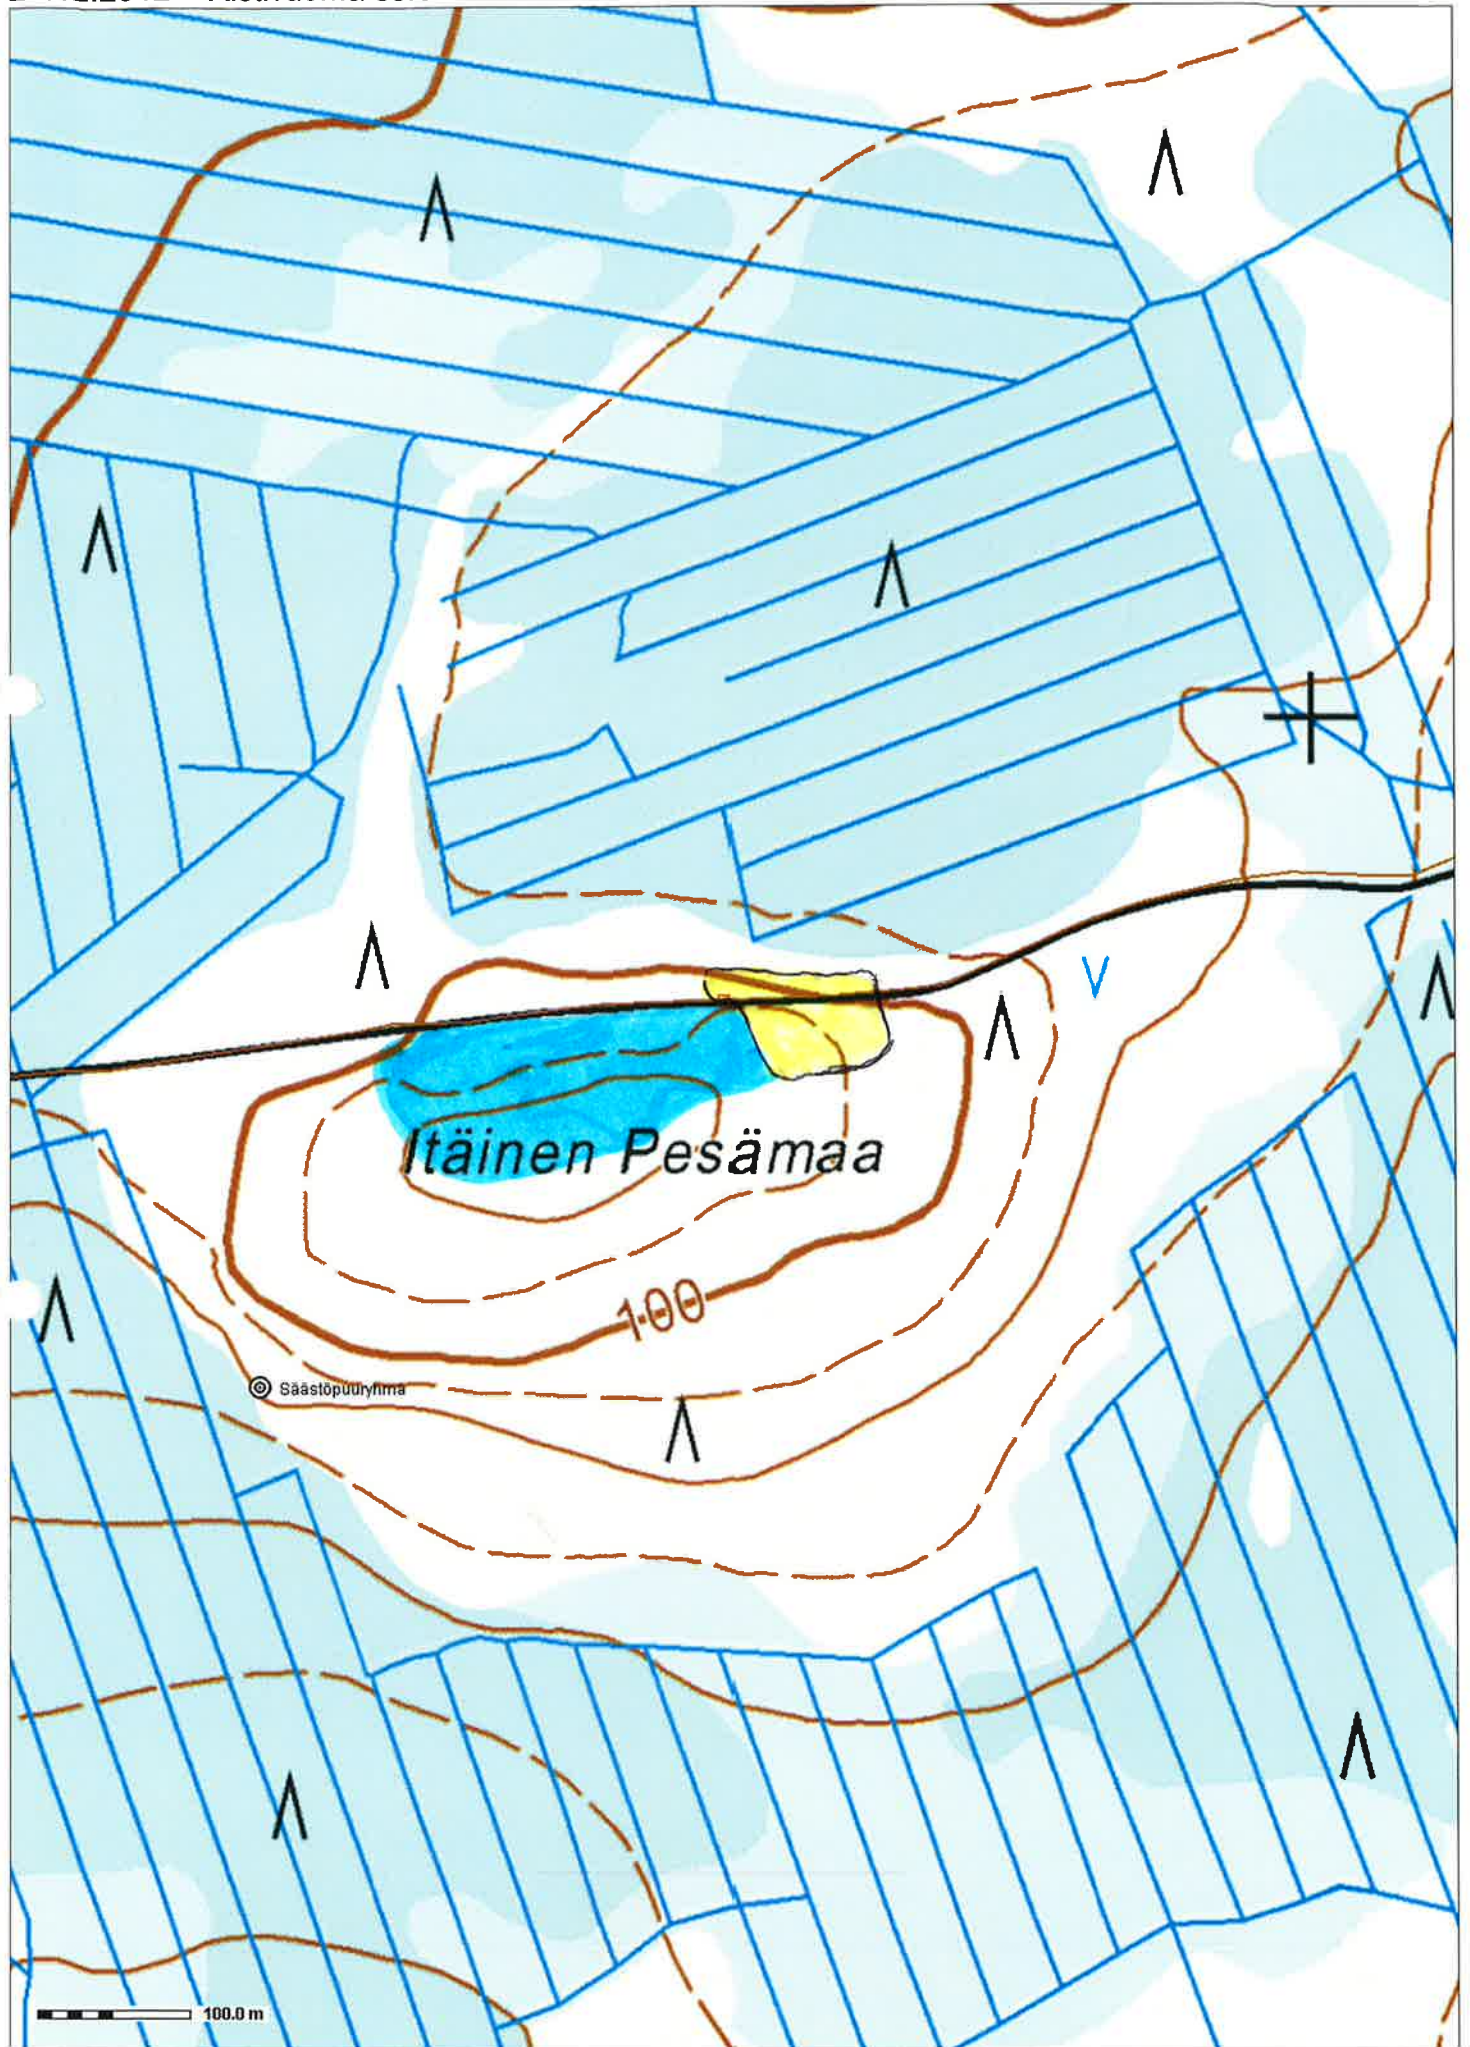

Maastokartta 1 : 40 000

Tornator Oyj:n maa-ainesten ottamisalue

© MML, kunnat
Ei kopiointilupaa

 VANHA MONTTU

 SORANOTTO ALUE