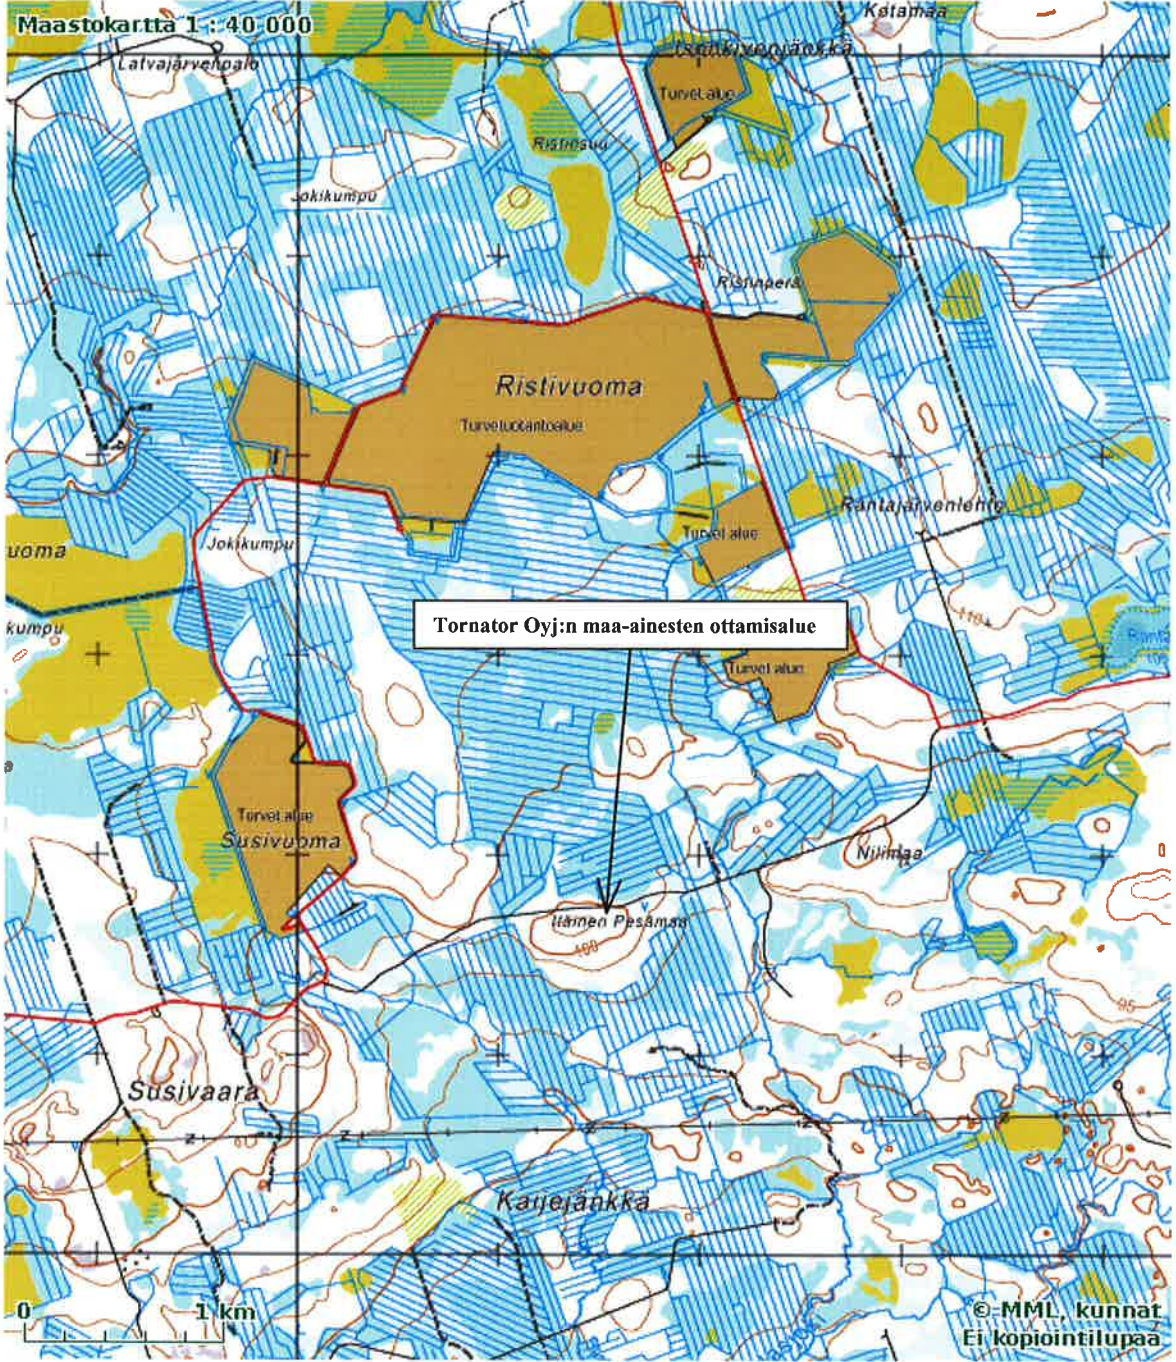

Maastokartta 1 : 40 000

Tornator Oyj:n maa-ainesten ottamisalue

© MML, kunnat
Ei kopiointilupaa

 VANHA MONTTU

 SORANOTTO ALUE