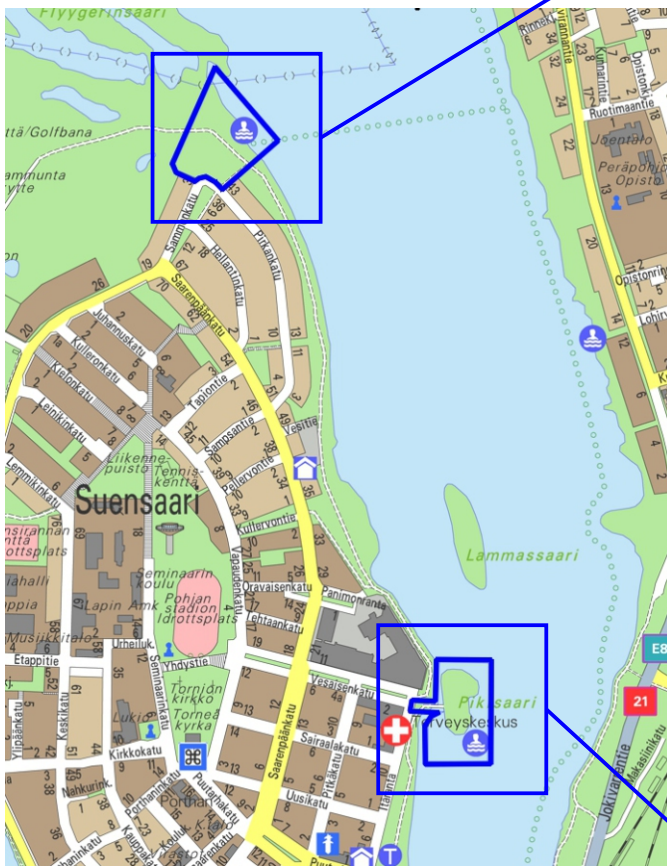

SAARENPÄÄNPUISTON JA PIKISAAREN ASEMAKAAVAMUUTOS

Lähestymiskartta ja aluerajaukset

LÄHESTYMISKARTTA

SAARENPÄÄNPUISTO, pinta-ala 2,09 ha

PIKISAARI, pinta-ala 1,84 ha