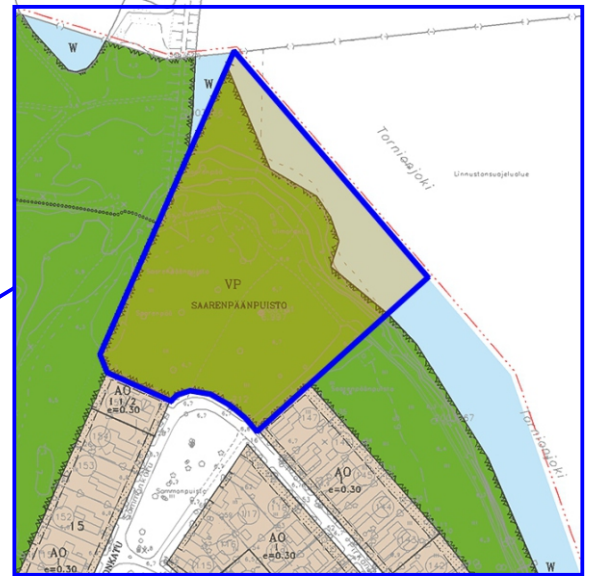

SAARENPÄÄNPUISTON JA PIKISAAREN ASEMAKAAVAMUUTOS

Lähestymiskartta ja aluerajaukset

LÄHESTYMISKARTTA

SAARENPÄÄNPUISTO, pinta-ala 2,09 ha

PIKISAARI, pinta-ala 1,84 ha