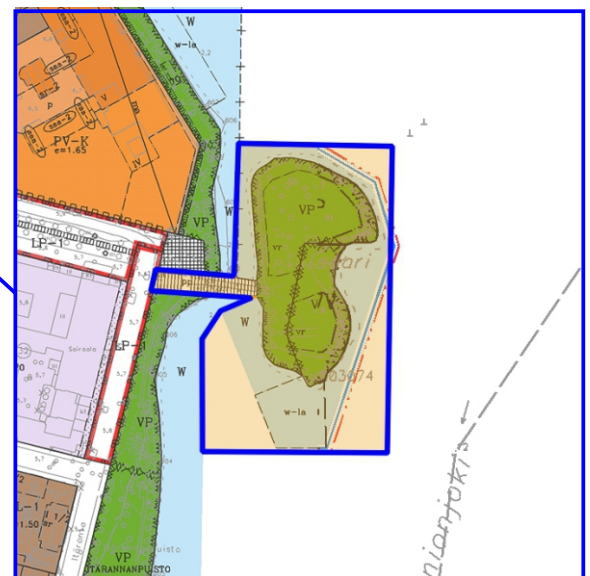

SAARENPÄÄNPUISTON JA PIKISAAREN ASEMAKAAVAMUUTOS

Lähestymiskartta ja aluerajaukset

LÄHESTYMISKARTTA

SAARENPÄÄNPUISTO, pinta-ala 2,09 ha

PIKISAARI, pinta-ala 1,84 ha