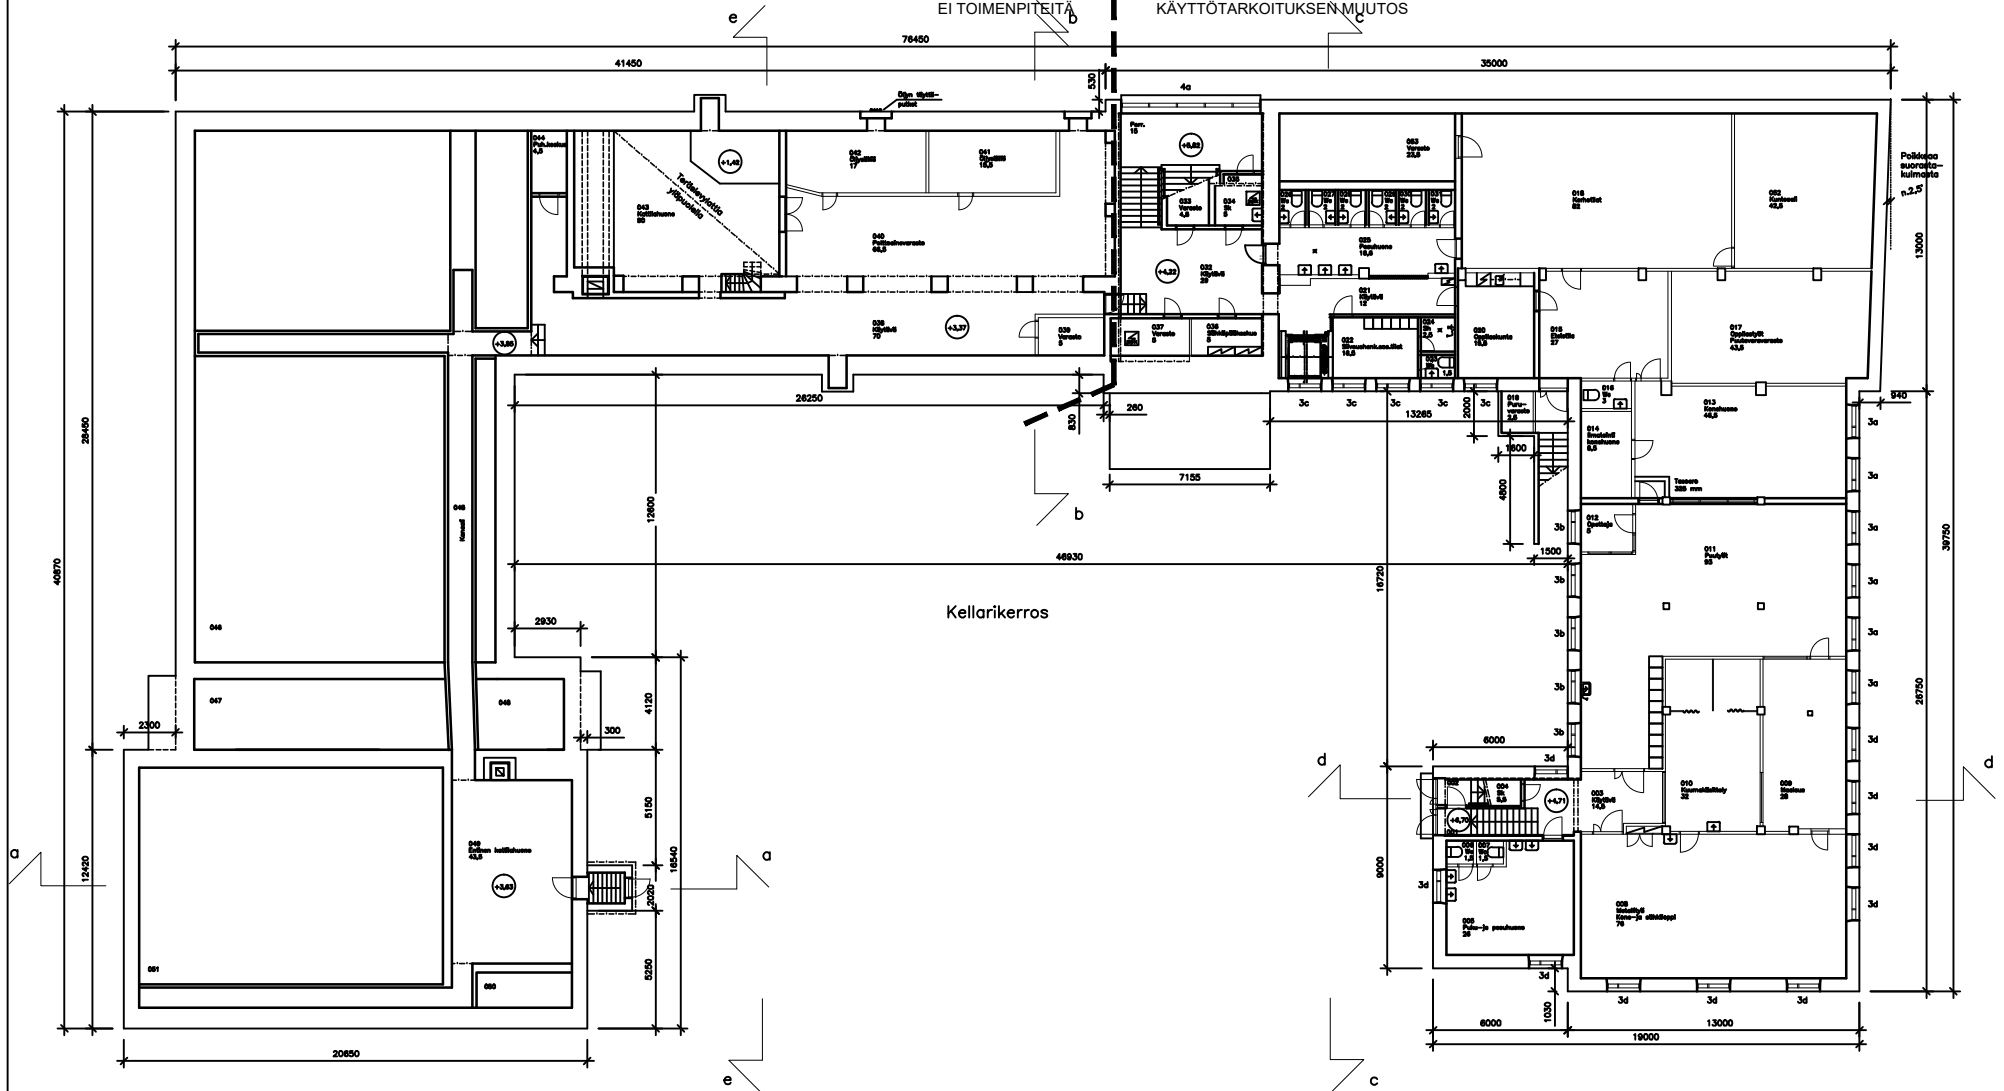

TYL 2
EI TOIMENPITEITÄ

TYL 1
KÄYTTÖTARKOITUKSEN MUUTOS

Kellarikerros