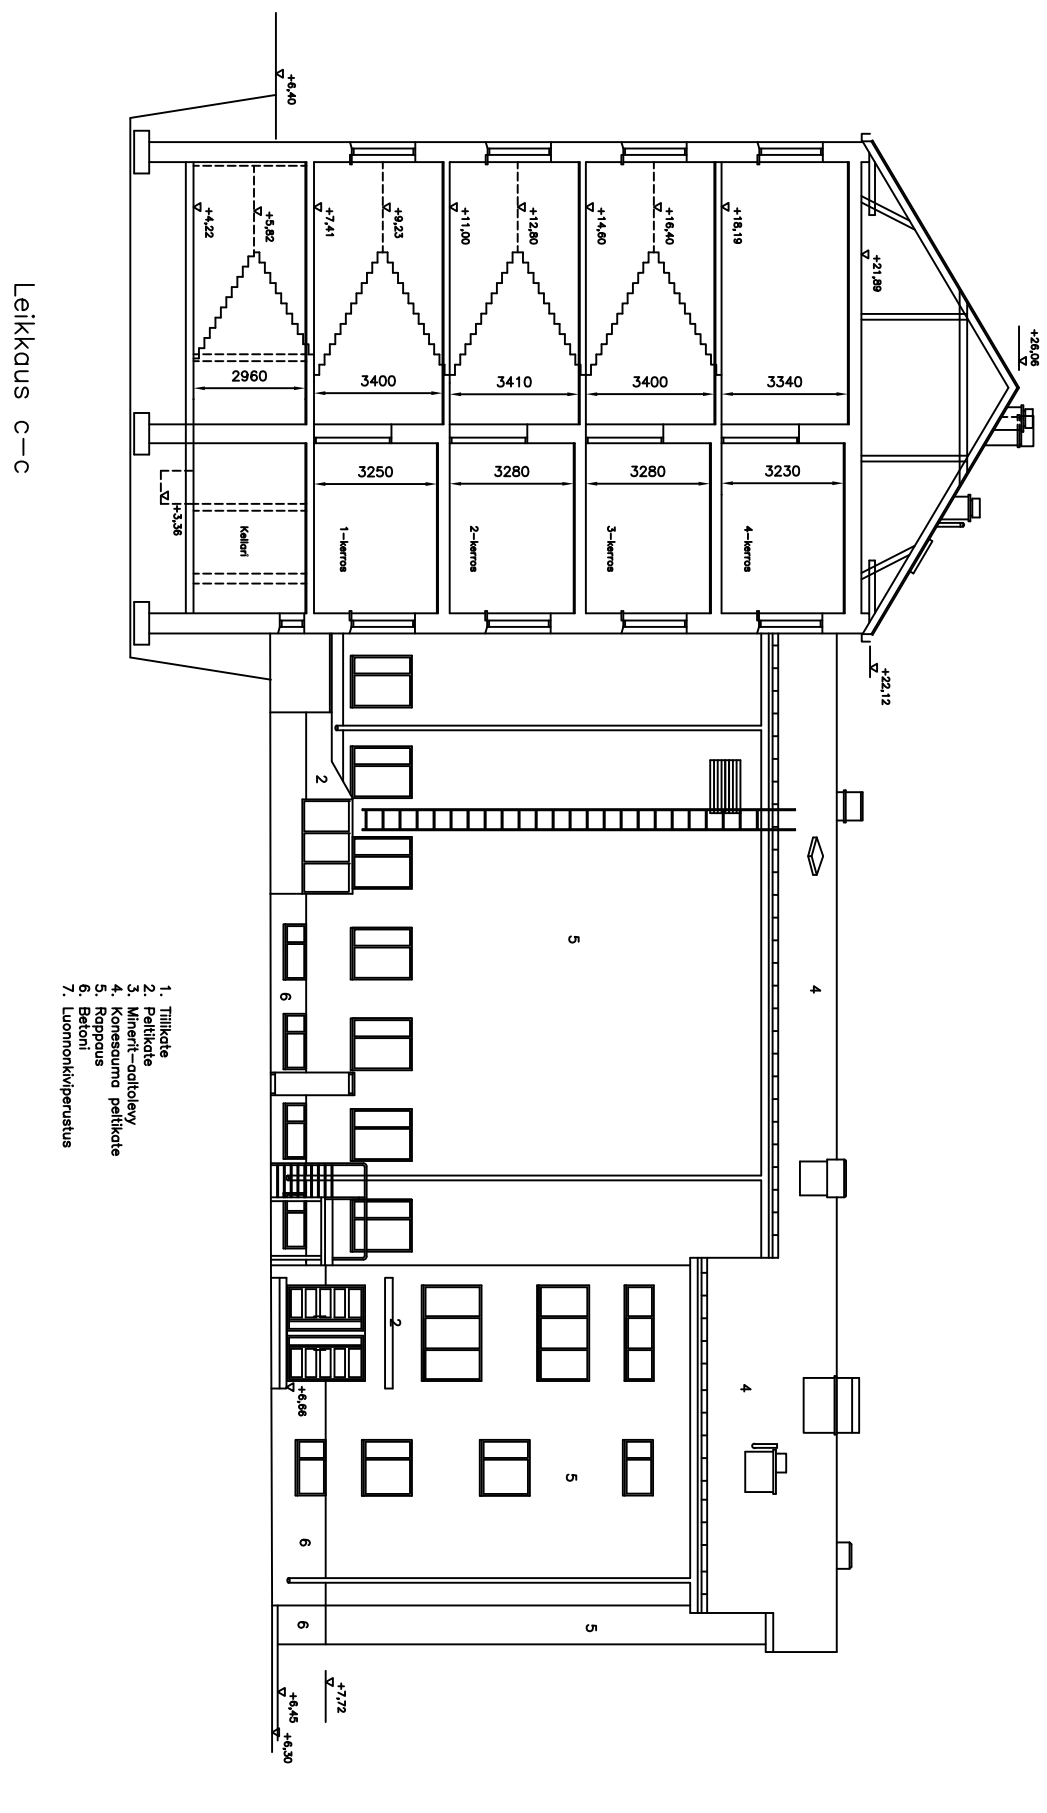

PIIRURUSTUSTIEDOT TORNION KAUPUNKI / 28.9.2001

LUONNOSUUNNITELMAN LÄHTÖKOHDAT :

- RAKENNUKSEN ULKOSEINÄ-AUKOTUKSIIN EI MUUTOKSIA
- ULKOSEINÄRAKENTEISIIN EI MUUTOKSIA
- ESTEETÖMYYDEN JÄRJESTÄMISEKSI TEHDÄÄN KULKU-LUISKAT OSALLE SISÄÄNKÄYNTIÄ
- HALLITUSKADUN PUOLELLE UUSI SISÄÄNKÄYNTI OLEVAN 1.KERROKSEN KÄYTTÄVÄN PÄÄTYKÄNÄ KOHDALLE
- ILMANVAIHTOJÄRJESTELMIEN AJANMUKAISTAMISEN VUOKSI TEHTÄVÄT TULO- JA POISTOLMAJÄRJESTELYT TEHDÄÄN RÄYSTÄSLINJAN YLÄPUOLELLE.
- RAKENNUSLUPAMENETTELYN YHTEYDESSÄ TEHTÄVÄT VIRANOMAISVAATIMUSTEN MUKAISET MUUTOSTYÖT

Maailman / Vastuu	Maailman / Vastuu	Projekti / Vastuu	Maailman / Vastuu
12	1	LIUNNOS	12.2.2018
HOTELLI MUSTAPARTA		JULKISIVUT	1:200
ARKITTEHTIOTOIMISTO		LEIKKAUKSET	
ARKITTURE		ARKK	188-L01
KALLIOKATU 15, 00100 TORIHO			
TEL. 010 271 100			
WWW.ARKITTURE.FI