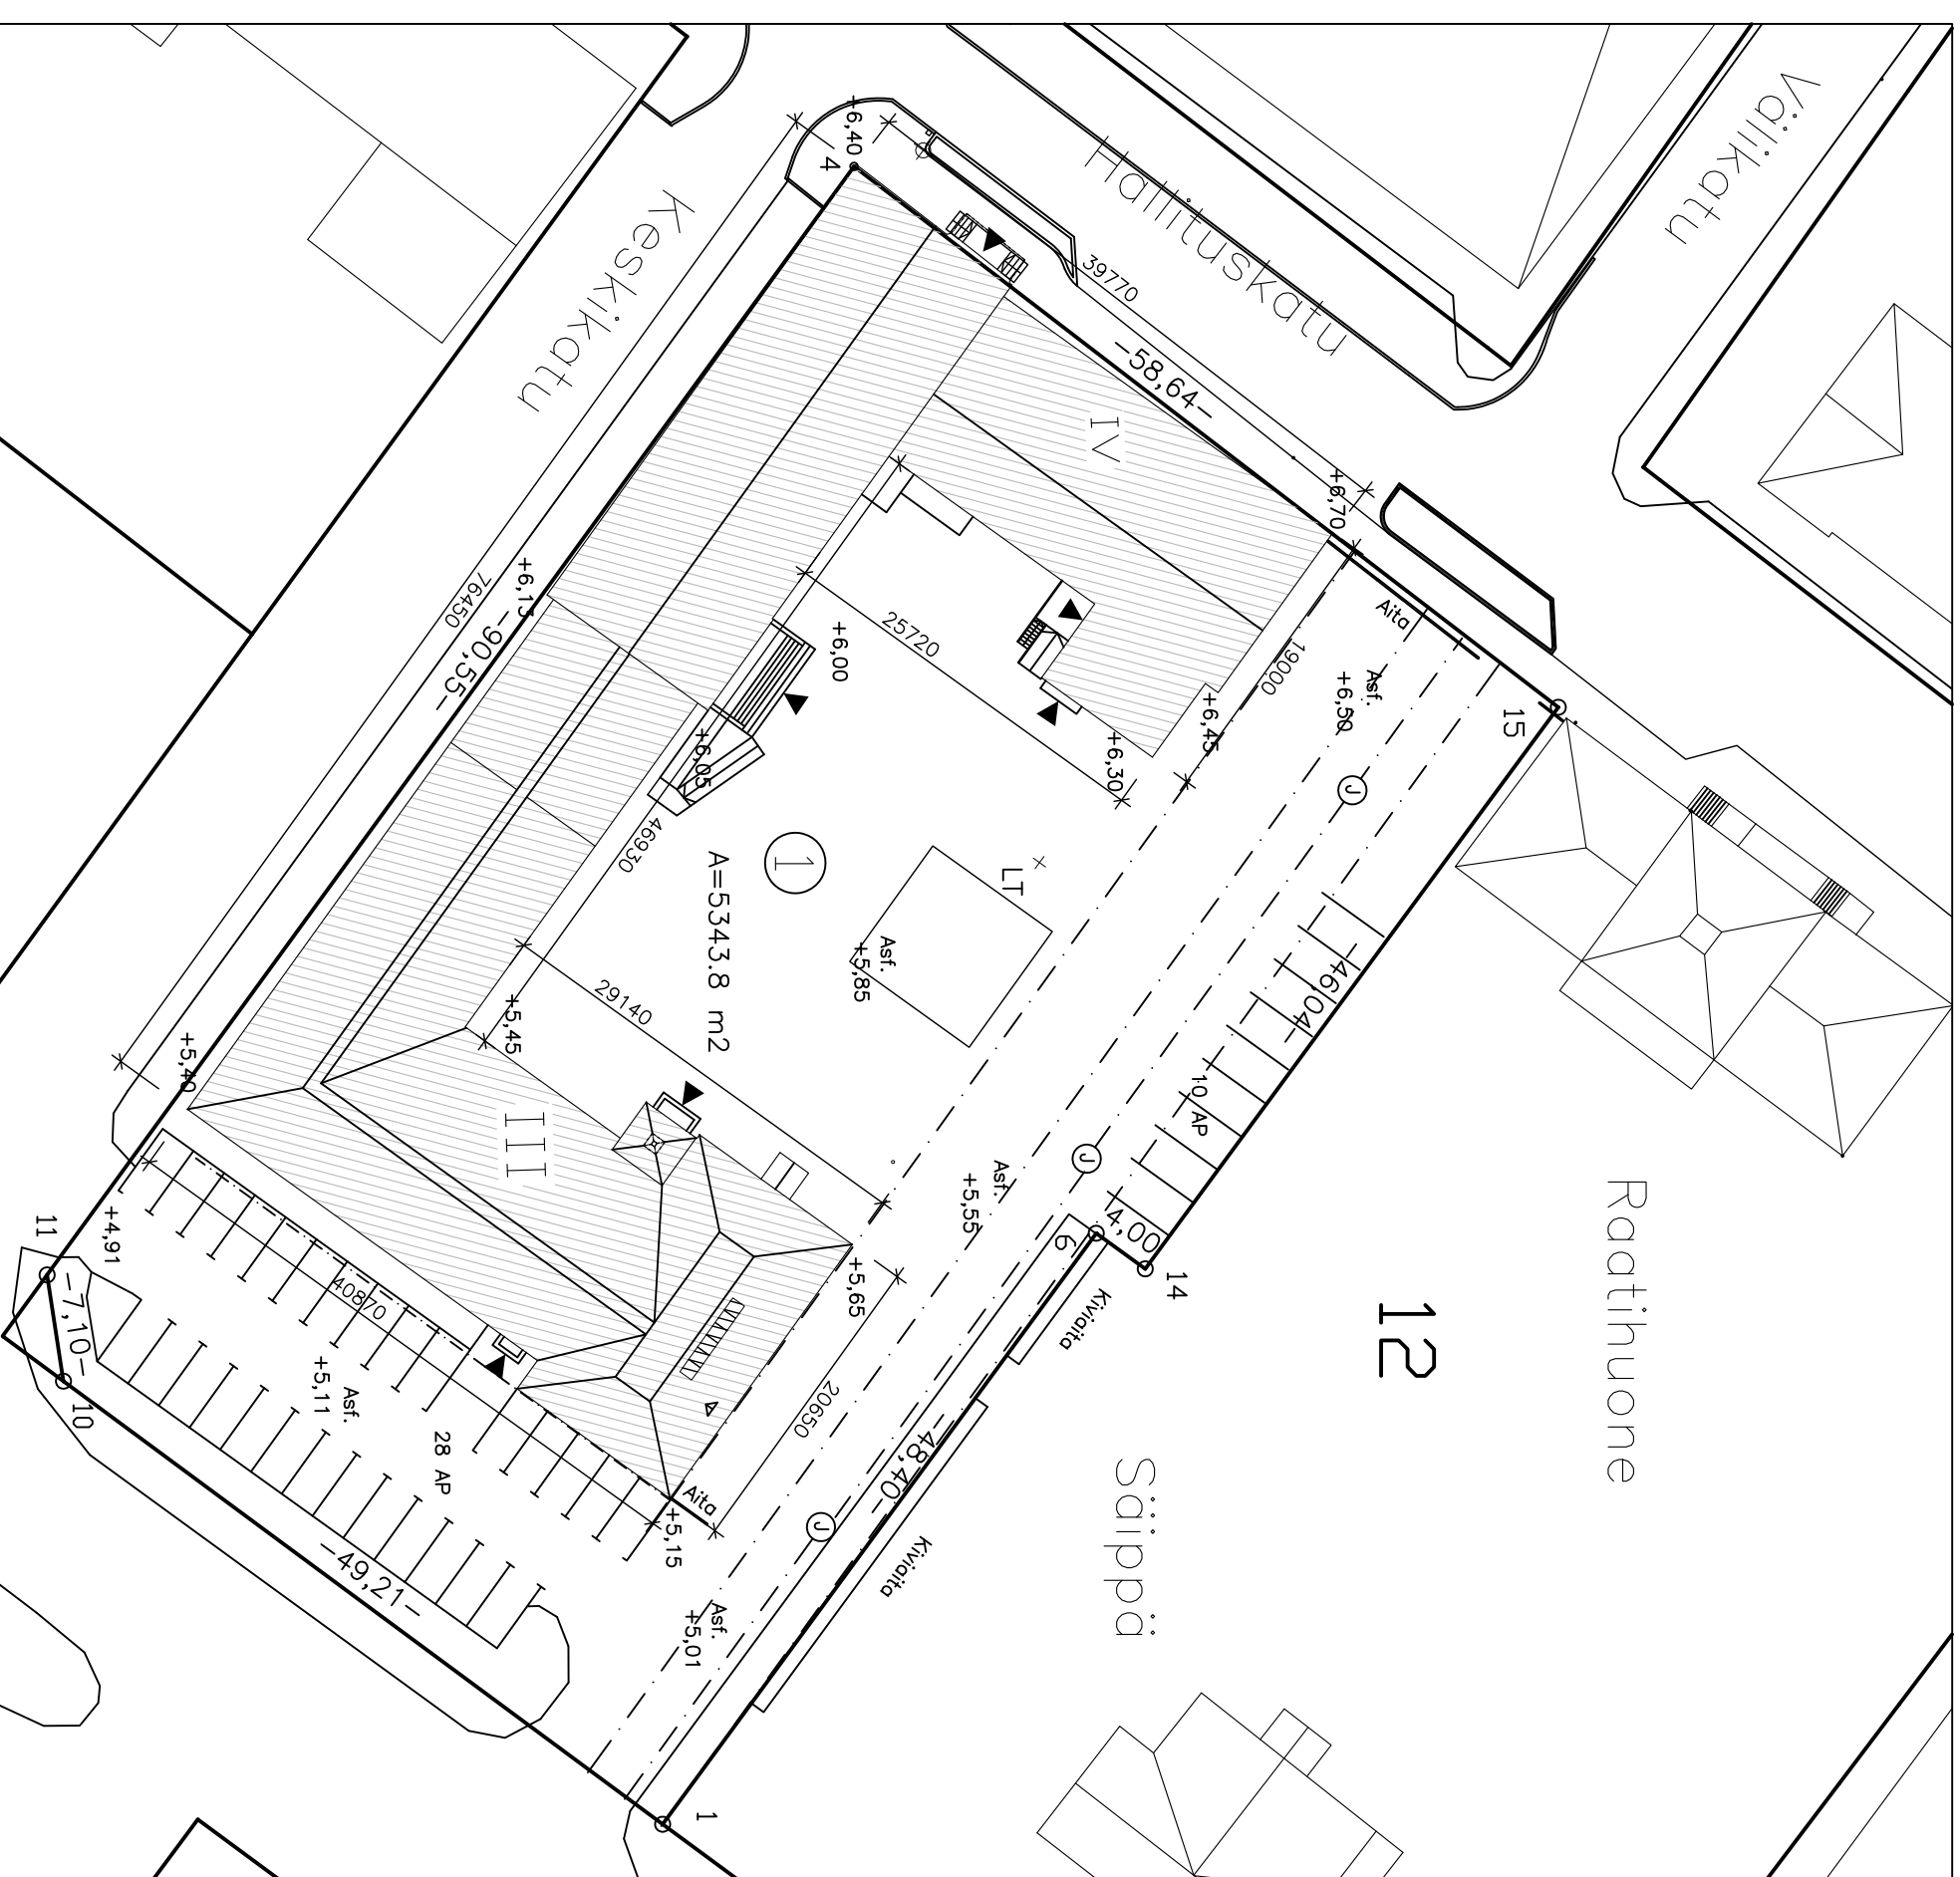

# GRAND HOTEL MUSTAPARTA

Kaupunginosa 1  
Kortteli 12  
Tontti 1

Kaavamerkintä:  
Y ( nykyinen )  
C ( muutosesitys vireillä )

e= 1.3  
Rakennuksen käyttötarkoitus : Majoitusrakennus

Paloluokka P1

Tontin ala 5343.8 m<sup>2</sup>  
Rakennusoikeus 6946.9 kem<sup>2</sup>