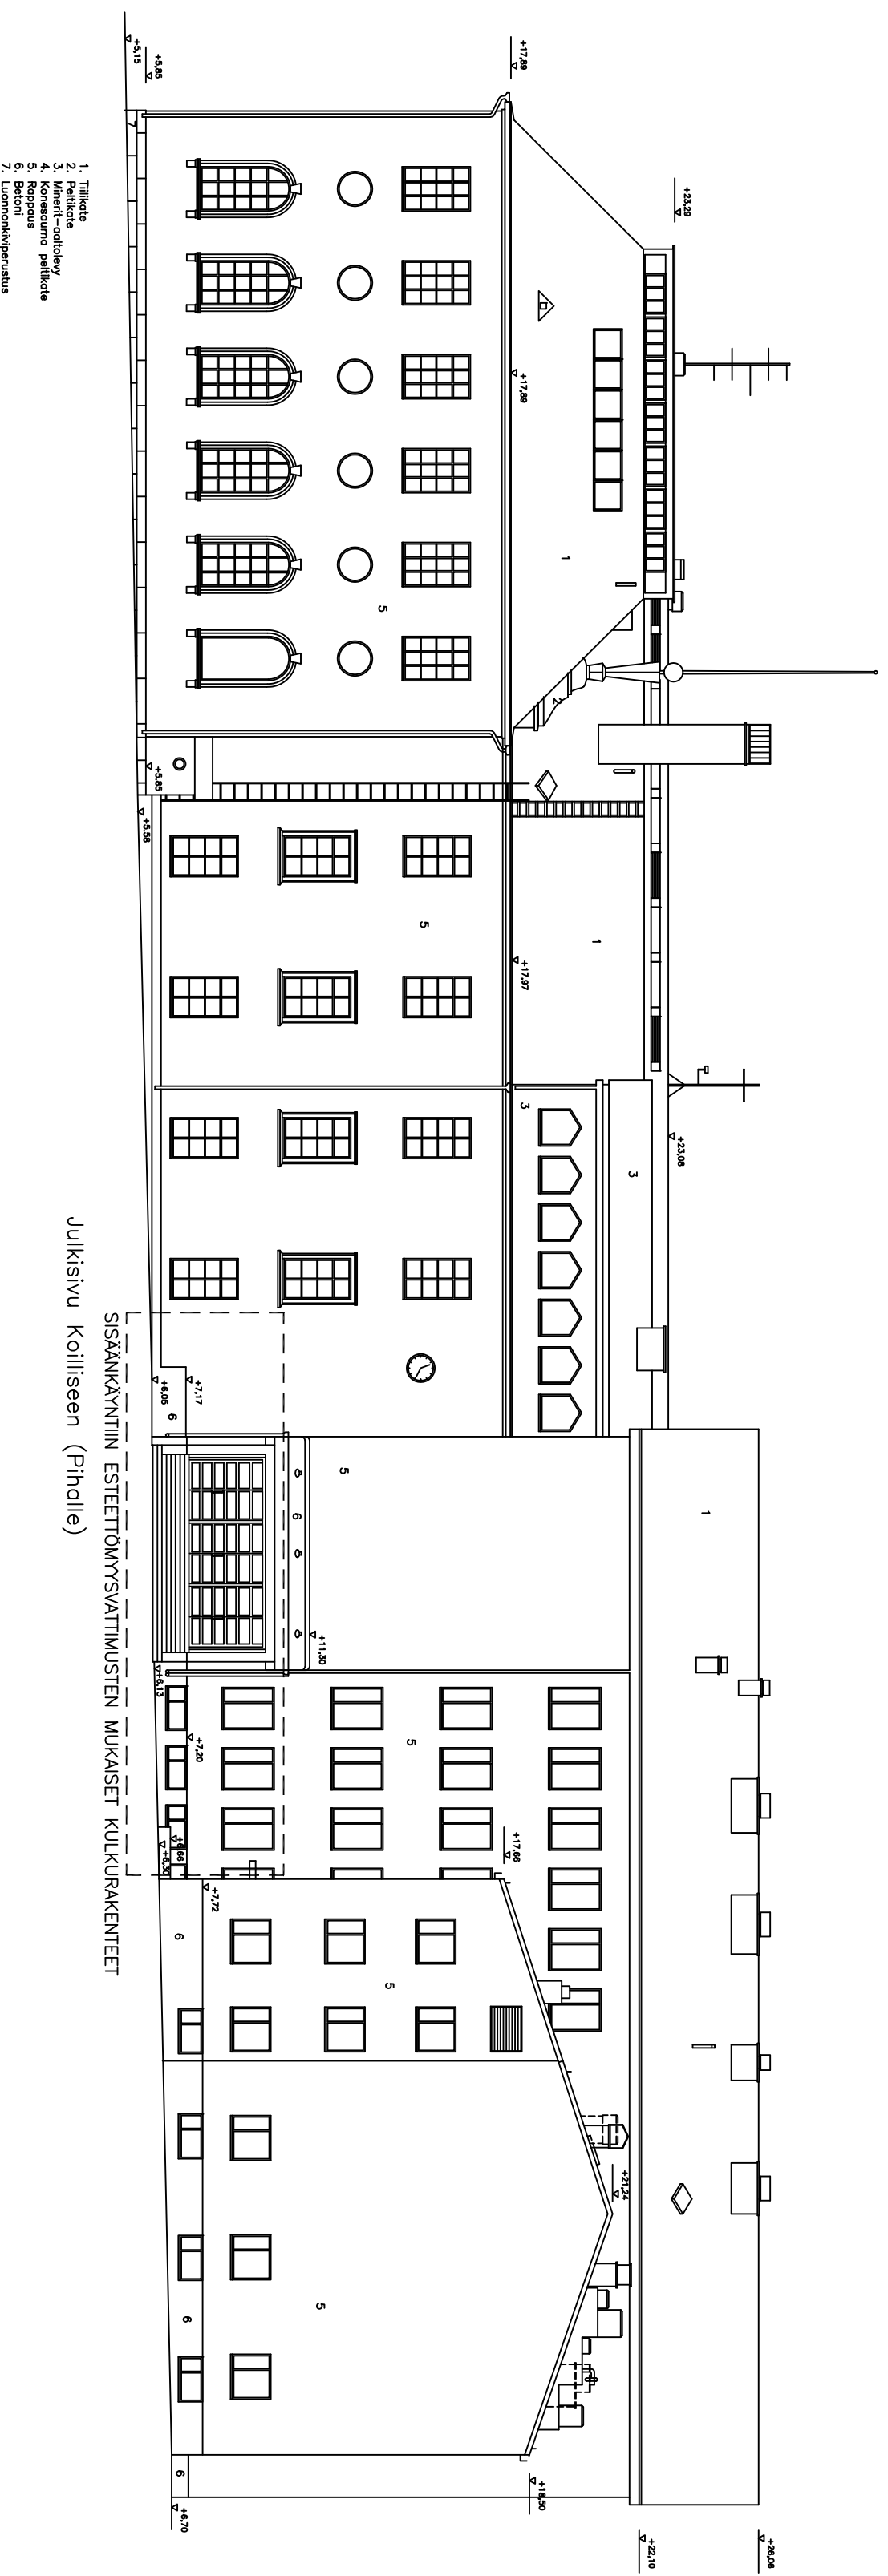

PIIRURUSTUSTIEDOT TORNION KAUPUNKI / 28.9.2001

LUONNOSUUNNITELMAN LÄHTÖKOHDAT :

- RAKENNUKSEN ULKOSEINÄ-AUKOTUKSIIN EI MUUTOKSIA
- ULKOSEINÄRAKENTEISIIN EI MUUTOKSIA
- ESTEETÖMYYDEN JÄRJESTÄMISEKSI TEHDÄÄN KULKU-LUISKAT OSALLE SISÄÄNKÄYNTIÄ
- HALLITUSKADUN PUOLELLE UUSI SISÄÄNKÄYNTI OLEVAN 1.KERROKSEN KÄYTTÄVÄN PÄÄTYKÄNÄ KOHDALLE
- ILMANVAIHTOJÄRJESTELMIEN AJANMUKAISTAMISEN VUOKSI TEHTÄVÄT TULO- JA POISTOLMAJÄRJESTELYT TEHDÄÄN RÄYSTÄSLINJAN YLÄPUOLELLE.
- RAKENNUSLUPAMENETTELYN YHTEYDESSÄ TEHTÄVÄT VIRANOMAISVAATIMUSTEN MUKAISET MUUTOSTYÖT

Maailman / Vastuu	Maailman / Vastuu	Projekti / Vastuu	Maailman / Vastuu
12	1	LIUNNOS	12.2.2018
HOTELLI MUSTAPARTA		JULKISIVUT	1:200
ARKITTEHTIOTOIMISTO		LEIKKAUKSET	
ARKITTURE		ARKK	188-L01
KALLIOKATU 15, 00100 TORIHO			
TEL. 010 271 100			
WWW.ARKITTURE.FI