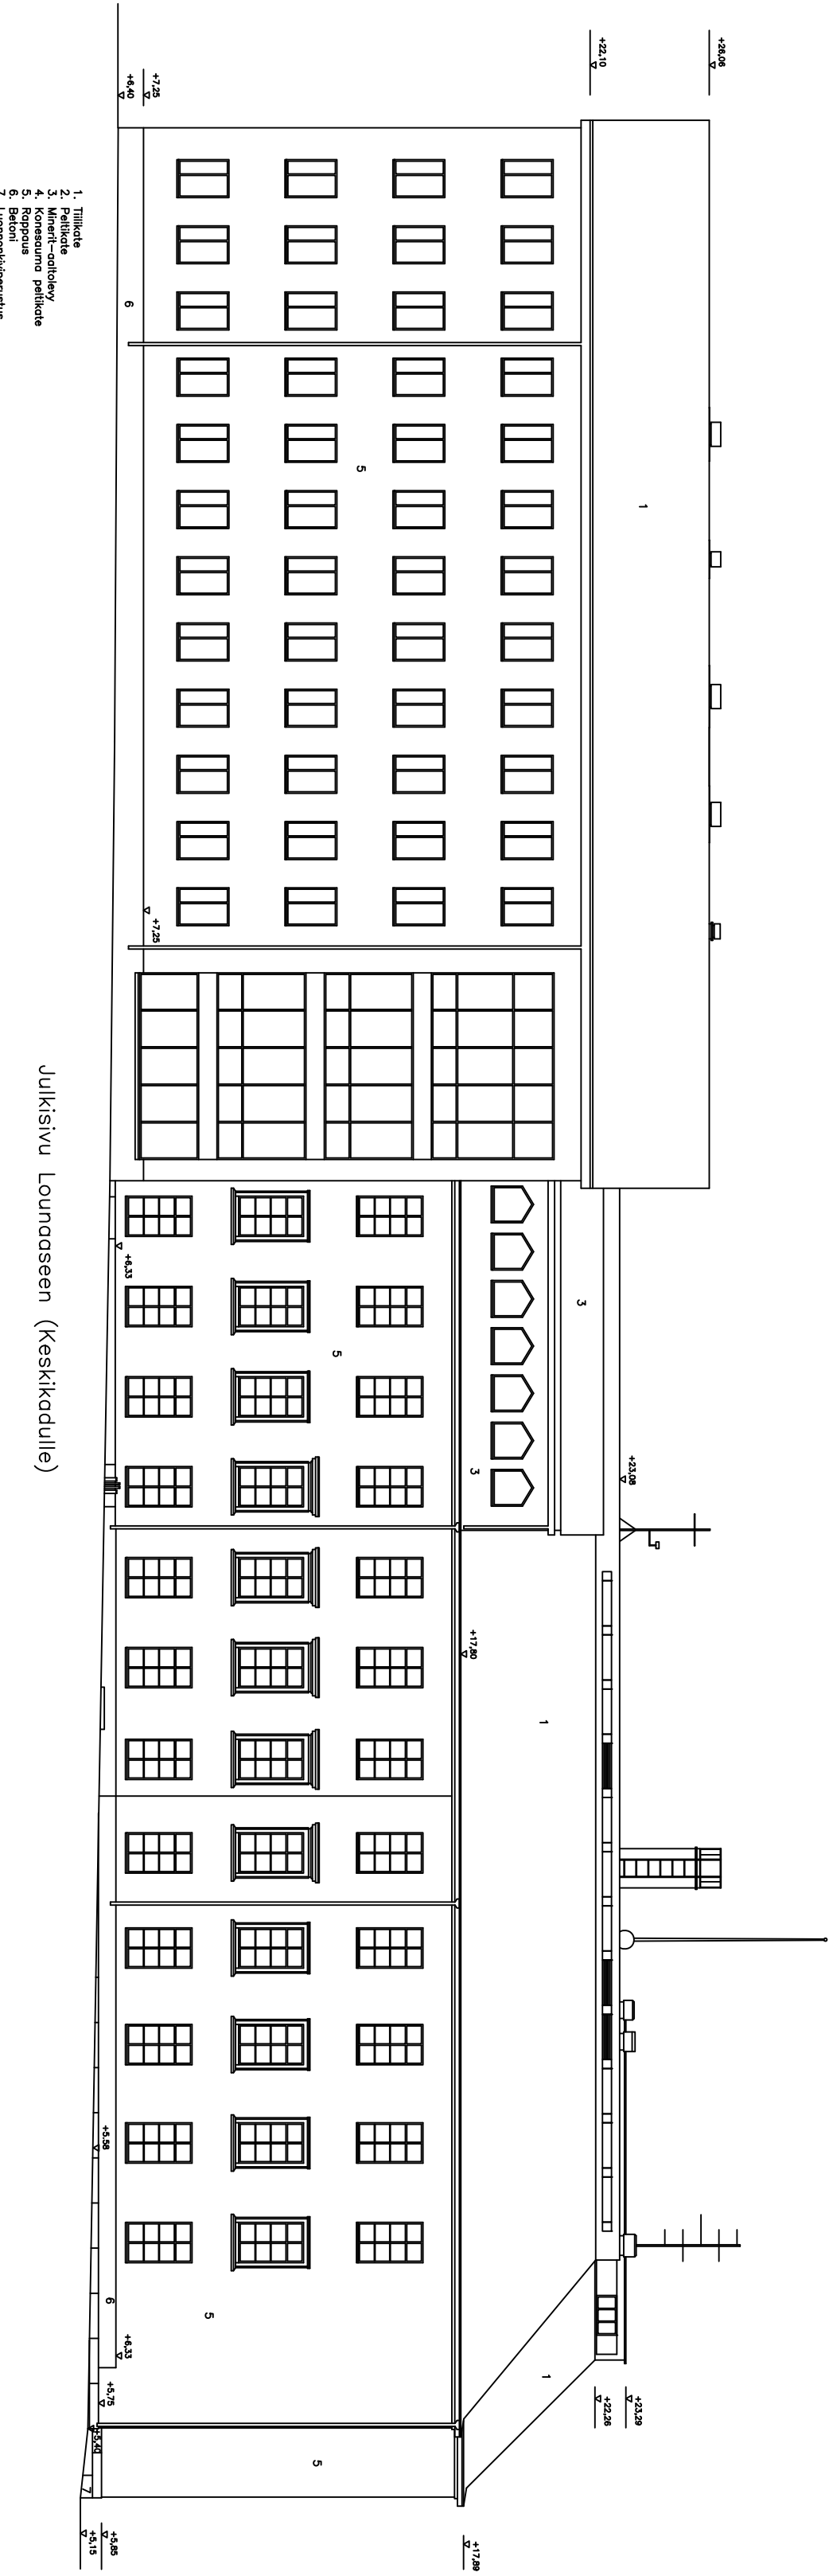

PIIRURUSTUSTIEDOT TORNION KAUPUNKI / 28.9.2001

LUONNOSUUNNITELMAN LÄHTÖKOHDAT :

- RAKENNUKSEN ULKOSEINÄ-AUKOTUKSIIN EI MUUTOKSIA
- ULKOSEINÄRAKENTEISIIN EI MUUTOKSIA
- ESTEETÖMYYDEN JÄRJESTÄMISEKSI TEHDÄÄN KULKU-LUISKAT OSALLE SISÄÄNKÄYNTIÄ
- HALLITUSKADUN PUOLELLE UUSI SISÄÄNKÄYNTI OLEVAN 1.KERROKSEN KÄYTTÄVÄN PÄÄTYKÄNÄ KOHDALLE
- ILMANVAIHTOJÄRJESTELMIEN AJANMUKAISTAMISEN VUOKSI TEHTÄVÄT TULO- JA POISTOLMAJÄRJESTELYT TEHDÄÄN RÄYSTÄSLINJAN YLÄPUOLELLE.
- RAKENNUSLUPAMENETTELYN YHTEYDESSÄ TEHTÄVÄT VIRANOMAISVAATIMUSTEN MUKAISET MUUTOSTYÖT

Maailman / Vastuu	Maailman / Vastuu	Projekti / Vastuu	Maailman / Vastuu
12	1	LIUNNOS	12.2.2018
HOTELLI MUSTAPARTA		JULKISIVUT	1:200
ARKITTEHTIOTOIMISTO		LEIKKAUKSET	
ARKITTURE		ARKK	188-L01
KALLIOKATU 15, 00100 TORIHO			
TEL. 010 271 100			
WWW.ARKITTURE.FI