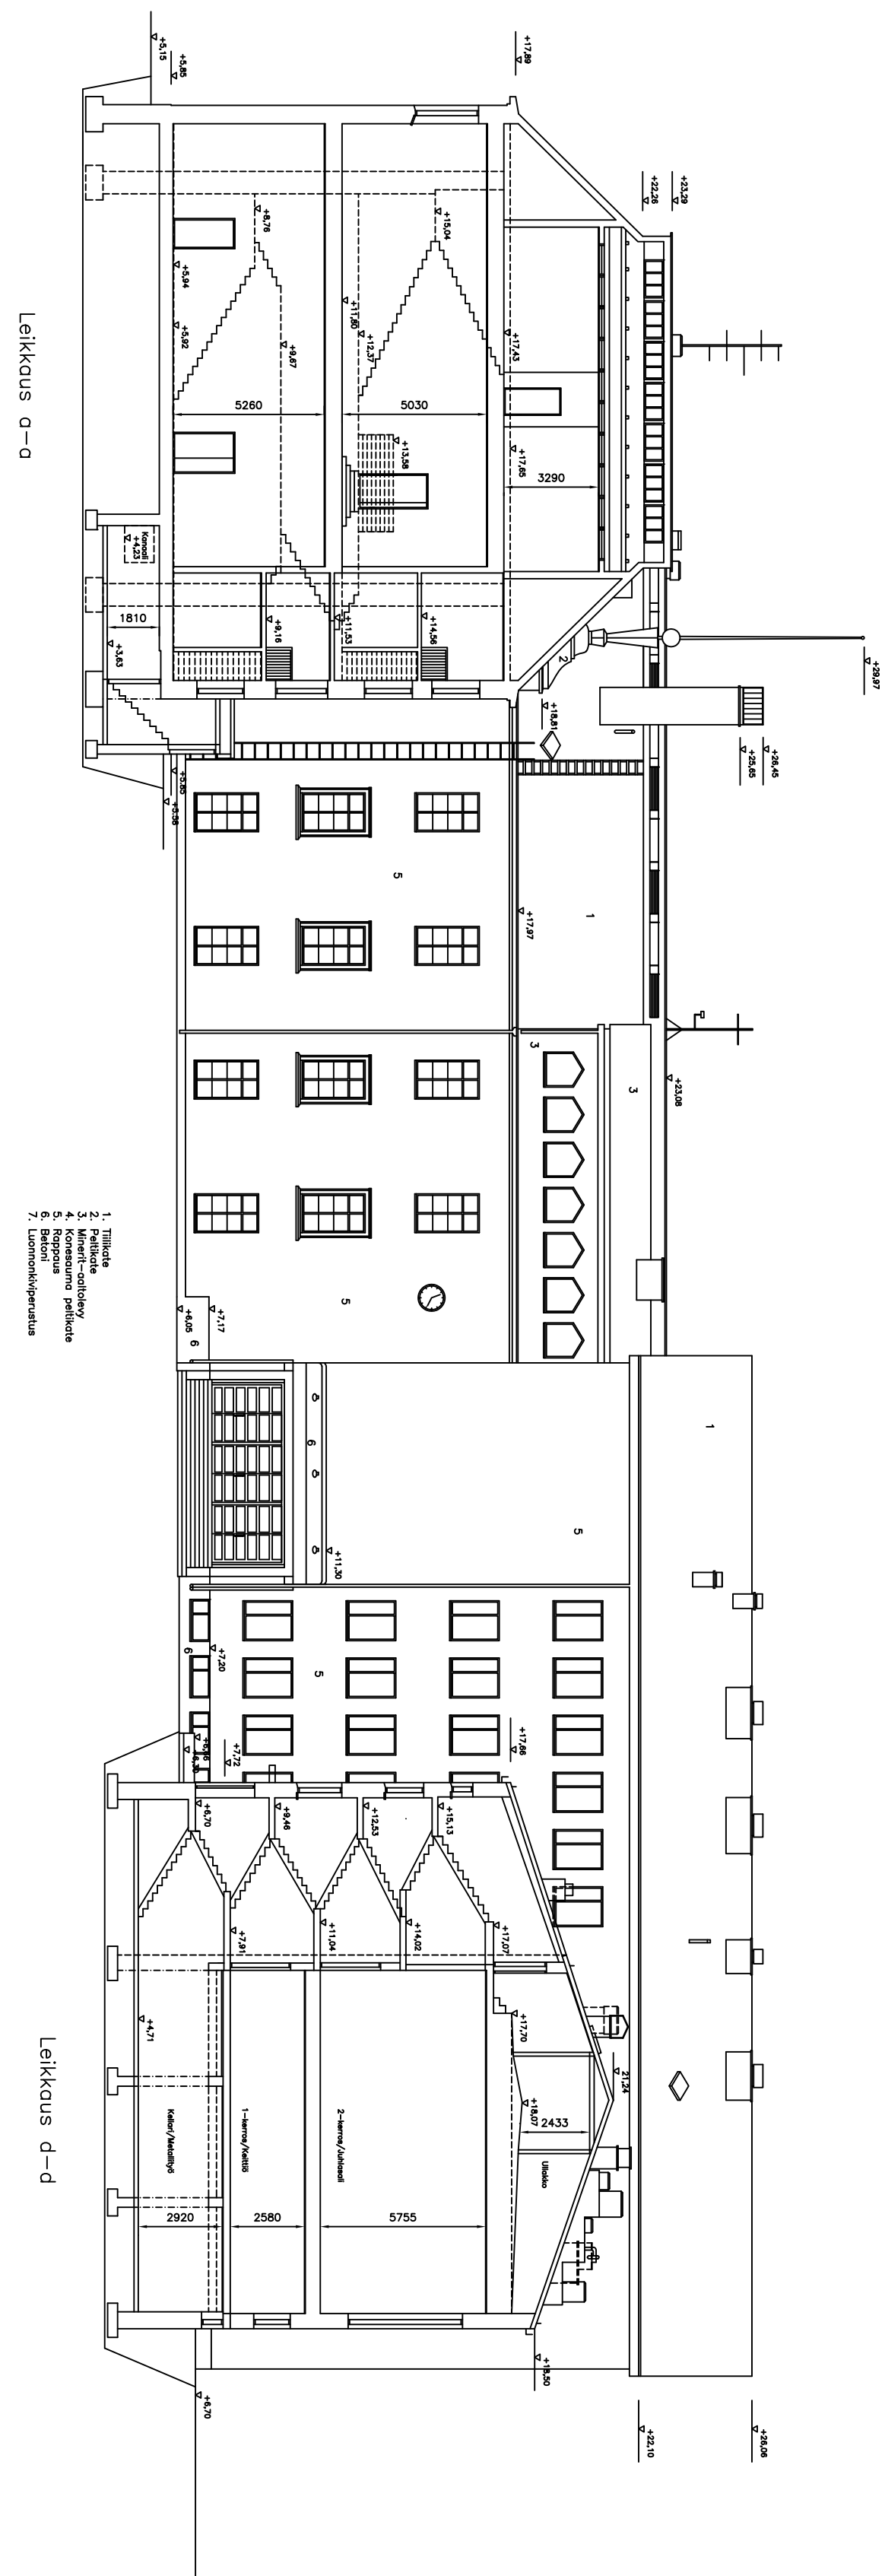

# GRAND HOTEL MUSTAPARTA

Kaupunginosa 1  
Kortteli 12  
Tontti 1

Kaavamerkintä:  
Y ( nykyinen )  
C ( muutosesitys vireillä )

e= 1.3  
Rakennuksen käyttötarkoitus : Majoitusrakennus

Paloluokka P1

Tontin ala 5343.8 m<sup>2</sup>  
Rakennusoikeus 6946.9 kem<sup>2</sup>

TYL 1

KÄYTTÖTARKOITUKSEN MUUTOS

2K

3-kerros

3K

TYL 2

EI TOIMENPITEITÄ

TYL 1

KÄYTTÖTARKOITUKSEN MUUTOS

4K

PIIRURUSTUSTIEDOT TORNION KAUPUNKI / 28.9.2001

LUONNOSUUNNITELMAN LÄHTÖKOHDAT :

- RAKENNUKSEN ULKOSEINÄ-AUKOTUKSIIN EI MUUTOKSIA
- ULKOSEINÄRAKENTEISIIN EI MUUTOKSIA
- ESTEETÖMYYDEN JÄRJESTÄMISEKSI TEHDÄÄN KULKU-LUISKAT OSALLE SISÄÄNKÄYNTIÄ
- HALLITUSKADUN PUOLELLE UUSI SISÄÄNKÄYNTI OLEVAN 1.KERROKSEN KÄYTTÄVÄN PÄÄTYKÄNÄ KOHDALLE
- ILMANVAIHTOJÄRJESTELMIEN AJANMUKAISTAMISEN VUOKSI TEHTÄVÄT TULO- JA POISTOLMAJÄRJESTELYT TEHDÄÄN RÄYSTÄSLINJAN YLÄPUOLELLE.
- RAKENNUSLUPAMENETTELYN YHTEYDESSÄ TEHTÄVÄT VIRANOMAISVAATIMUSTEN MUKAISET MUUTOSTYÖT